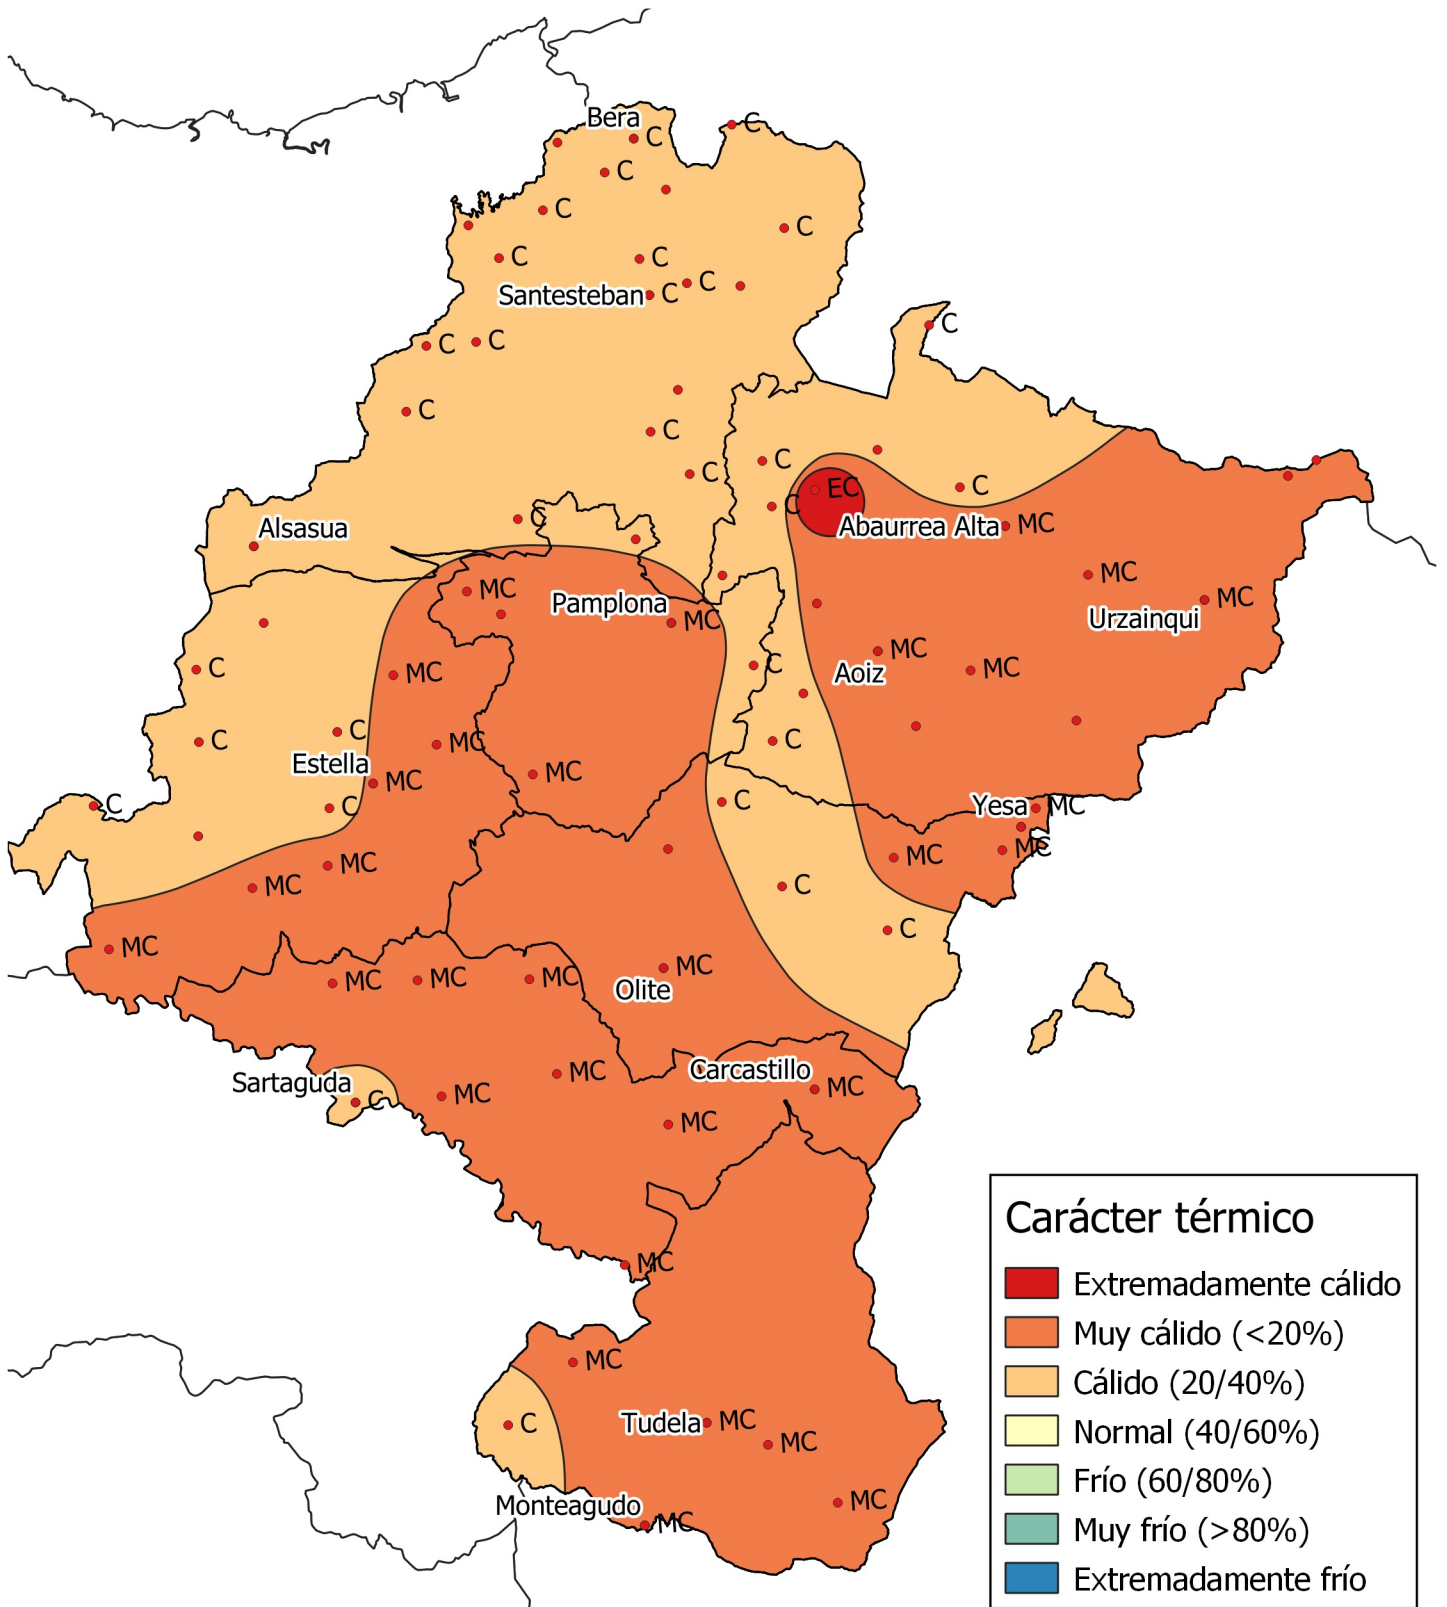

Análisis de frecuencias de temperatura. Febrero 2022

0 10 20 30 km

1:800000

Gobierno de Navarra