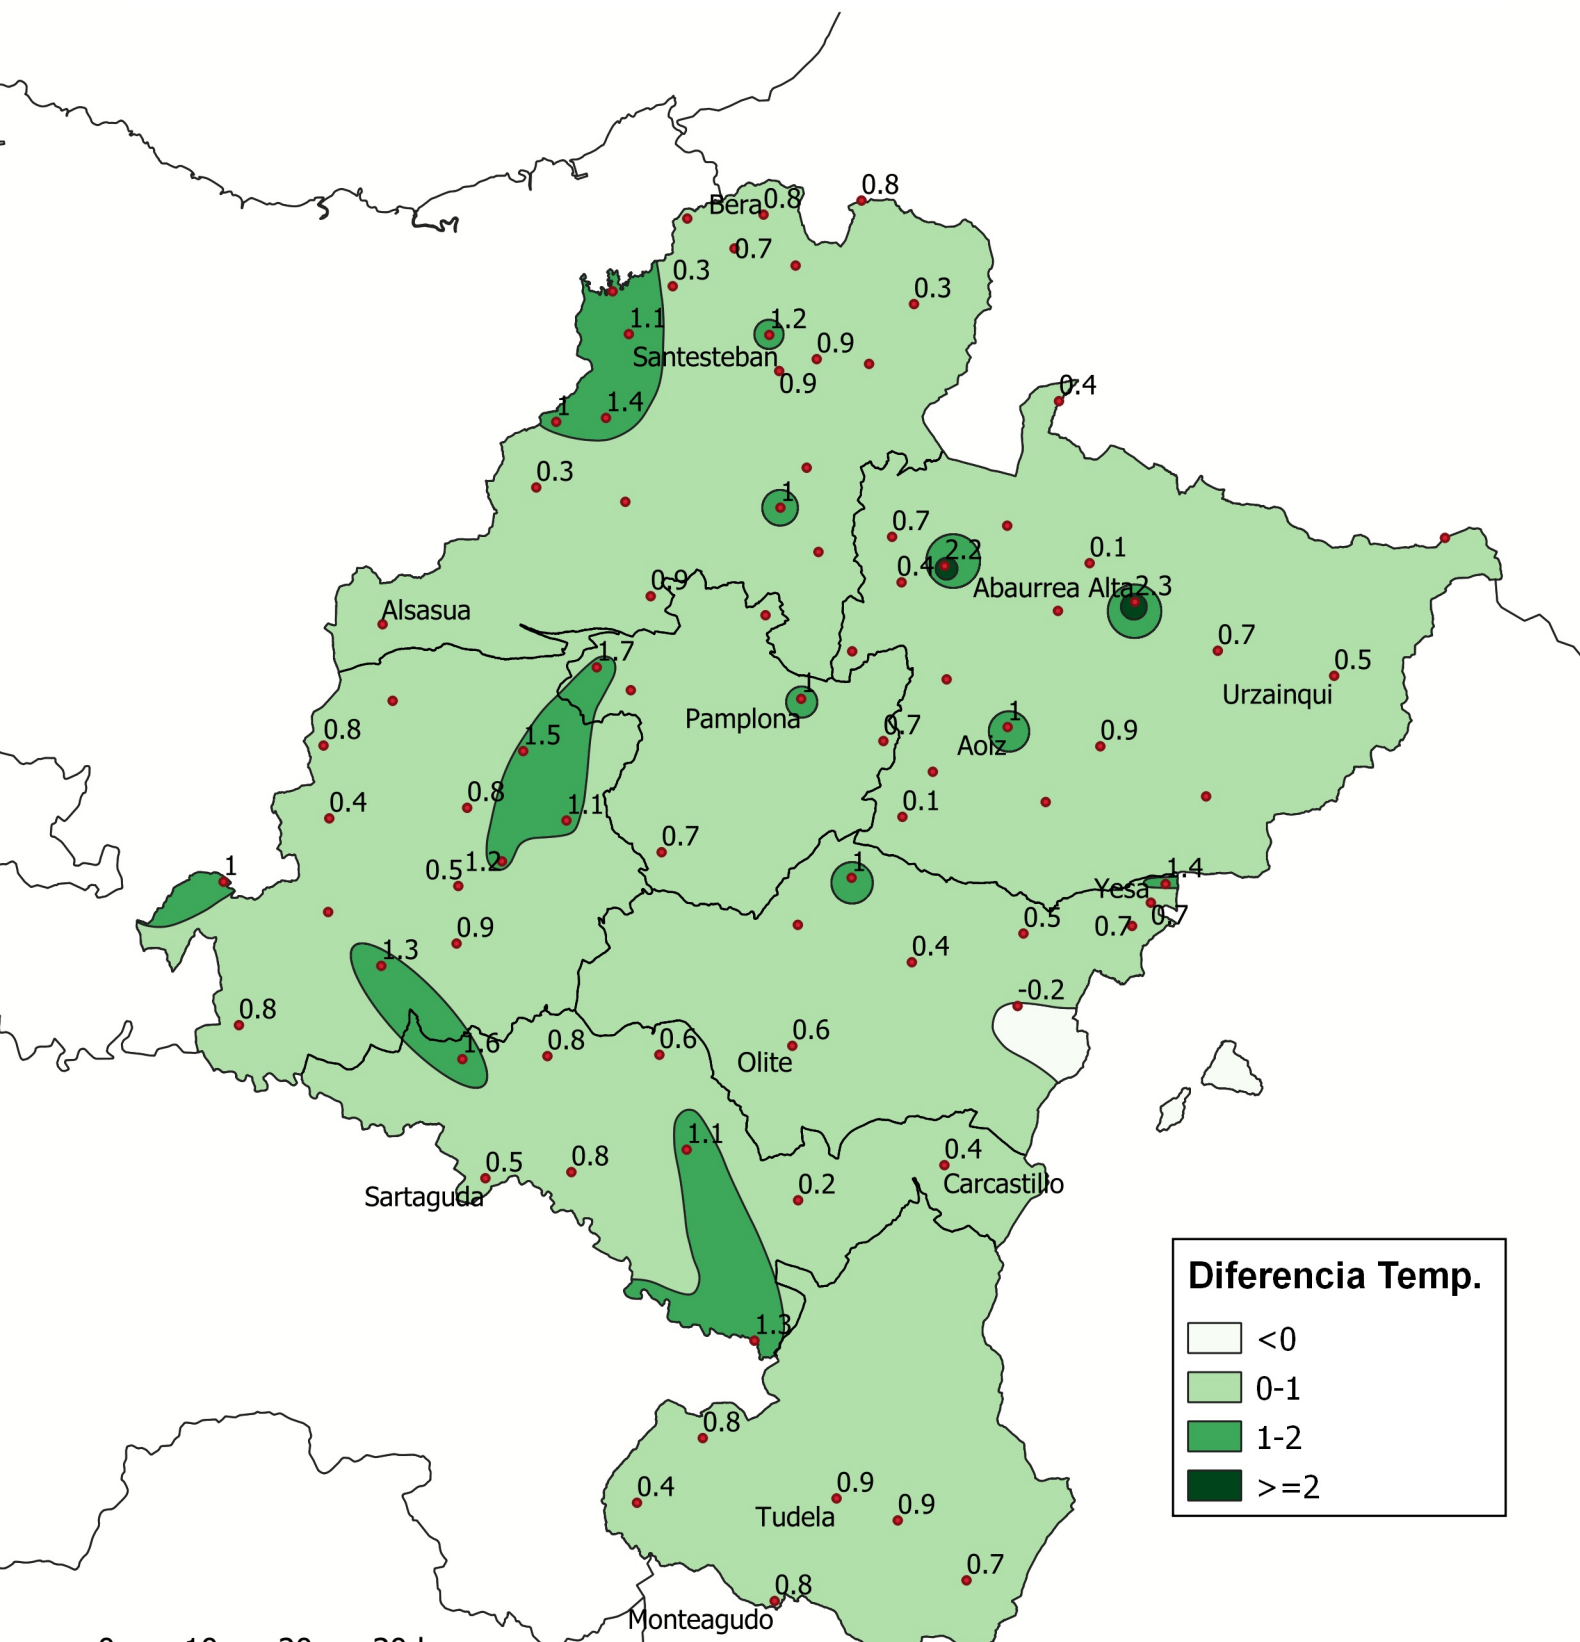

# Diferencia de Temperatura Media (°C) con respecto a la Media Histórica. Invierno 2021-2022.

1:800.000

Gobierno de Navarra