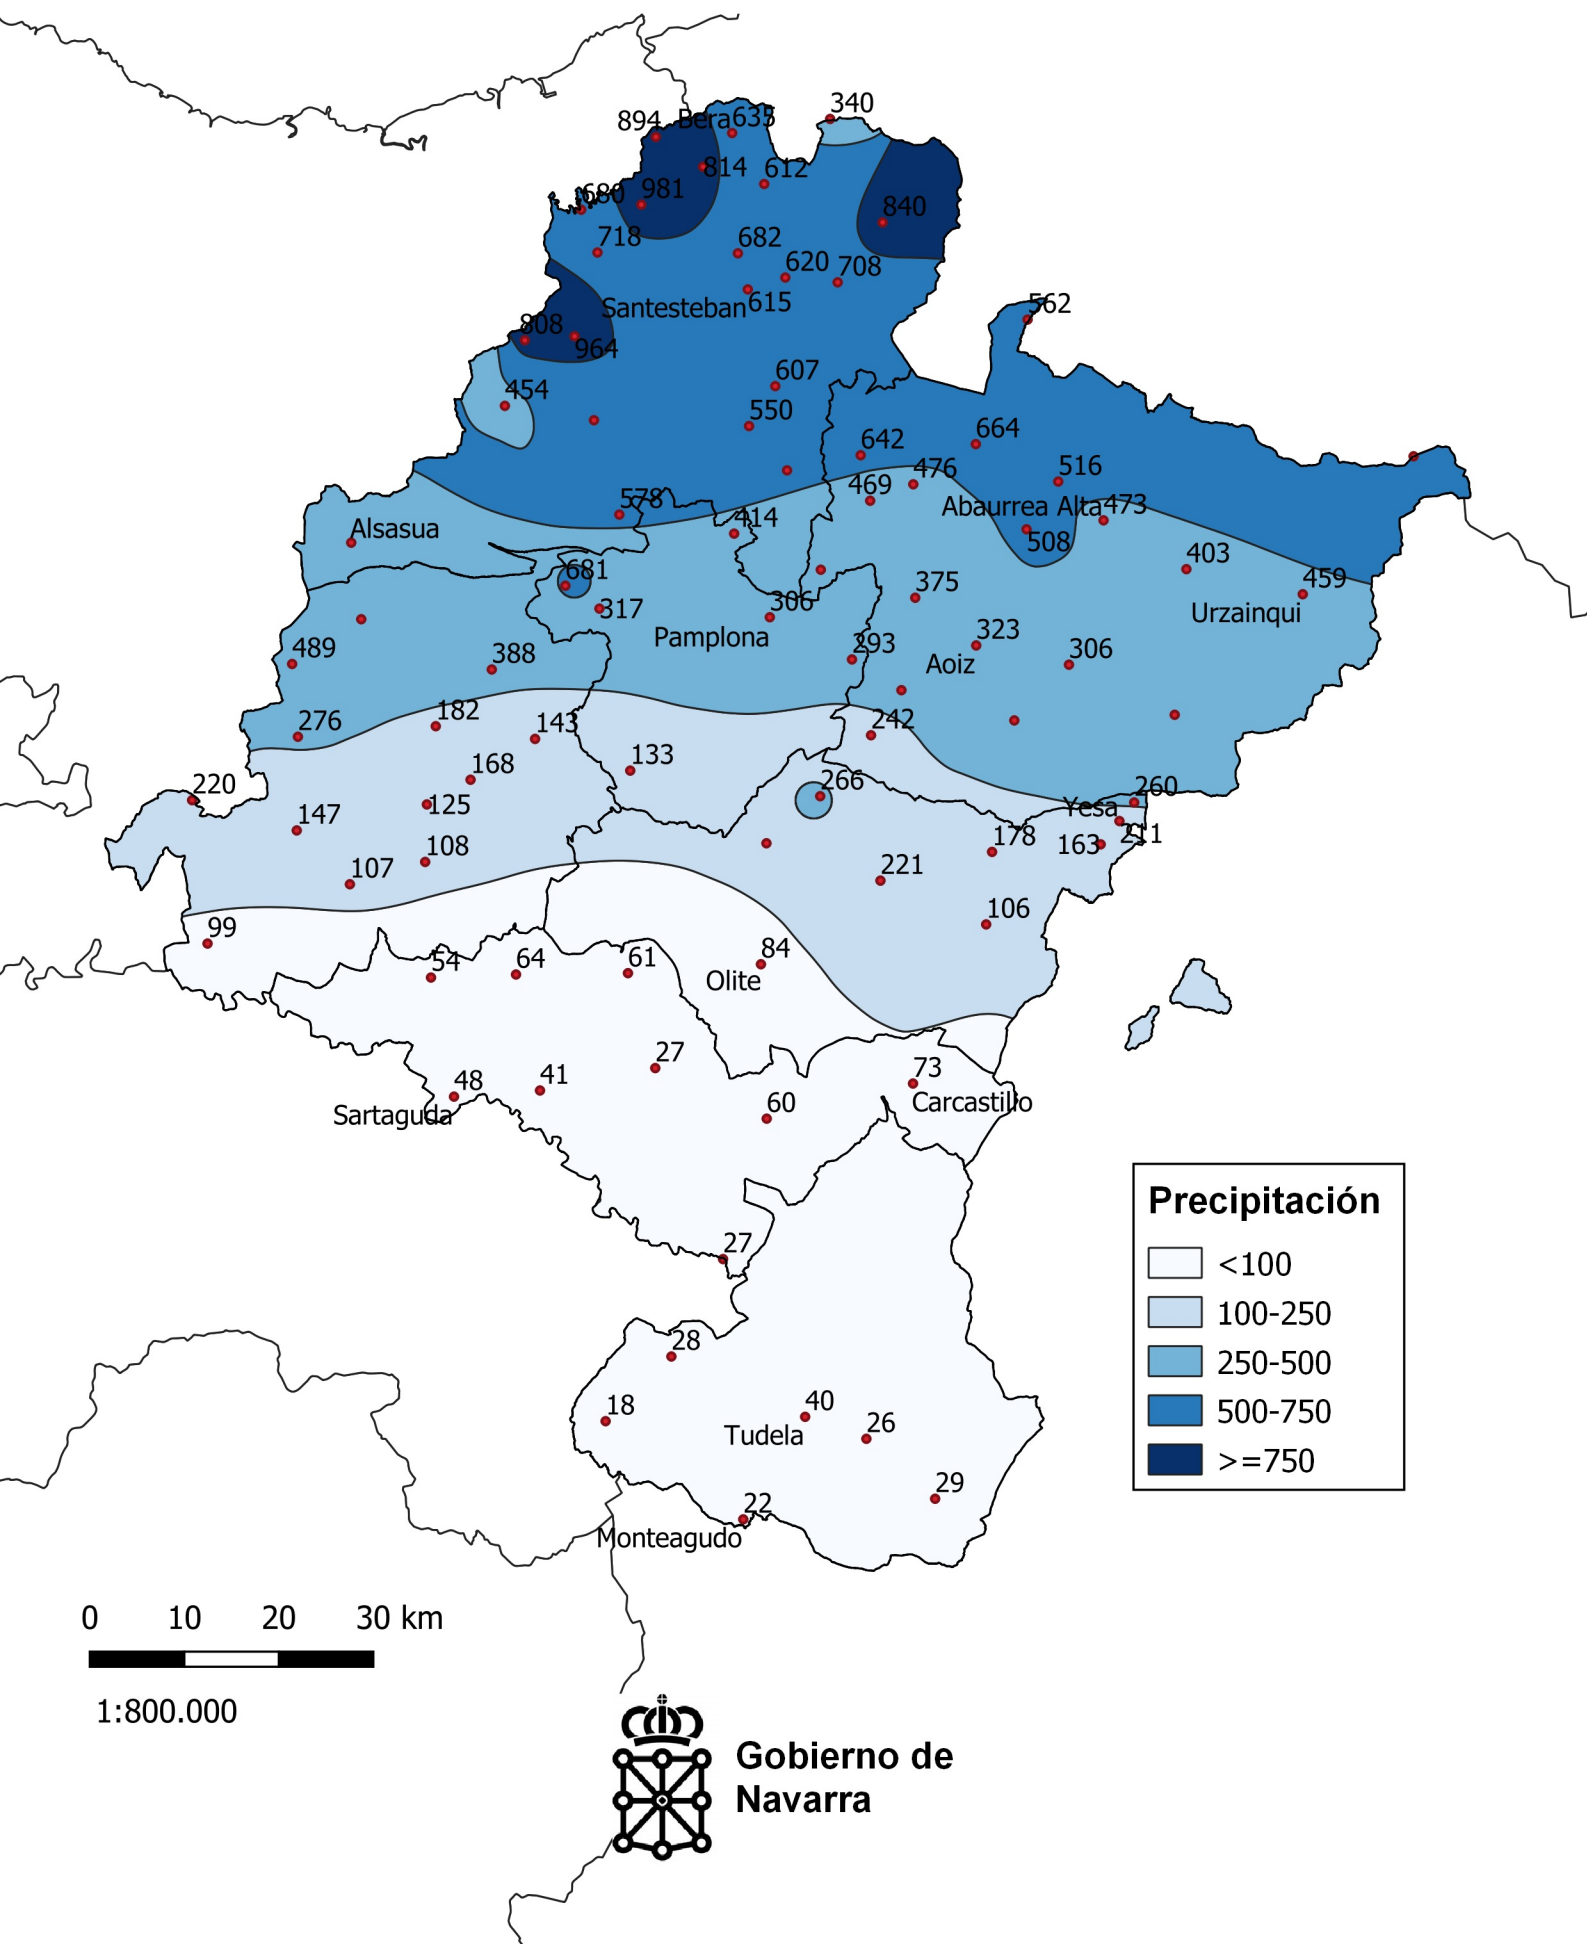

# Precipitación (en mm.). Invierno 2021-2022.

0 10 20 30 km

1:800.000

Gobierno de  
Navarra