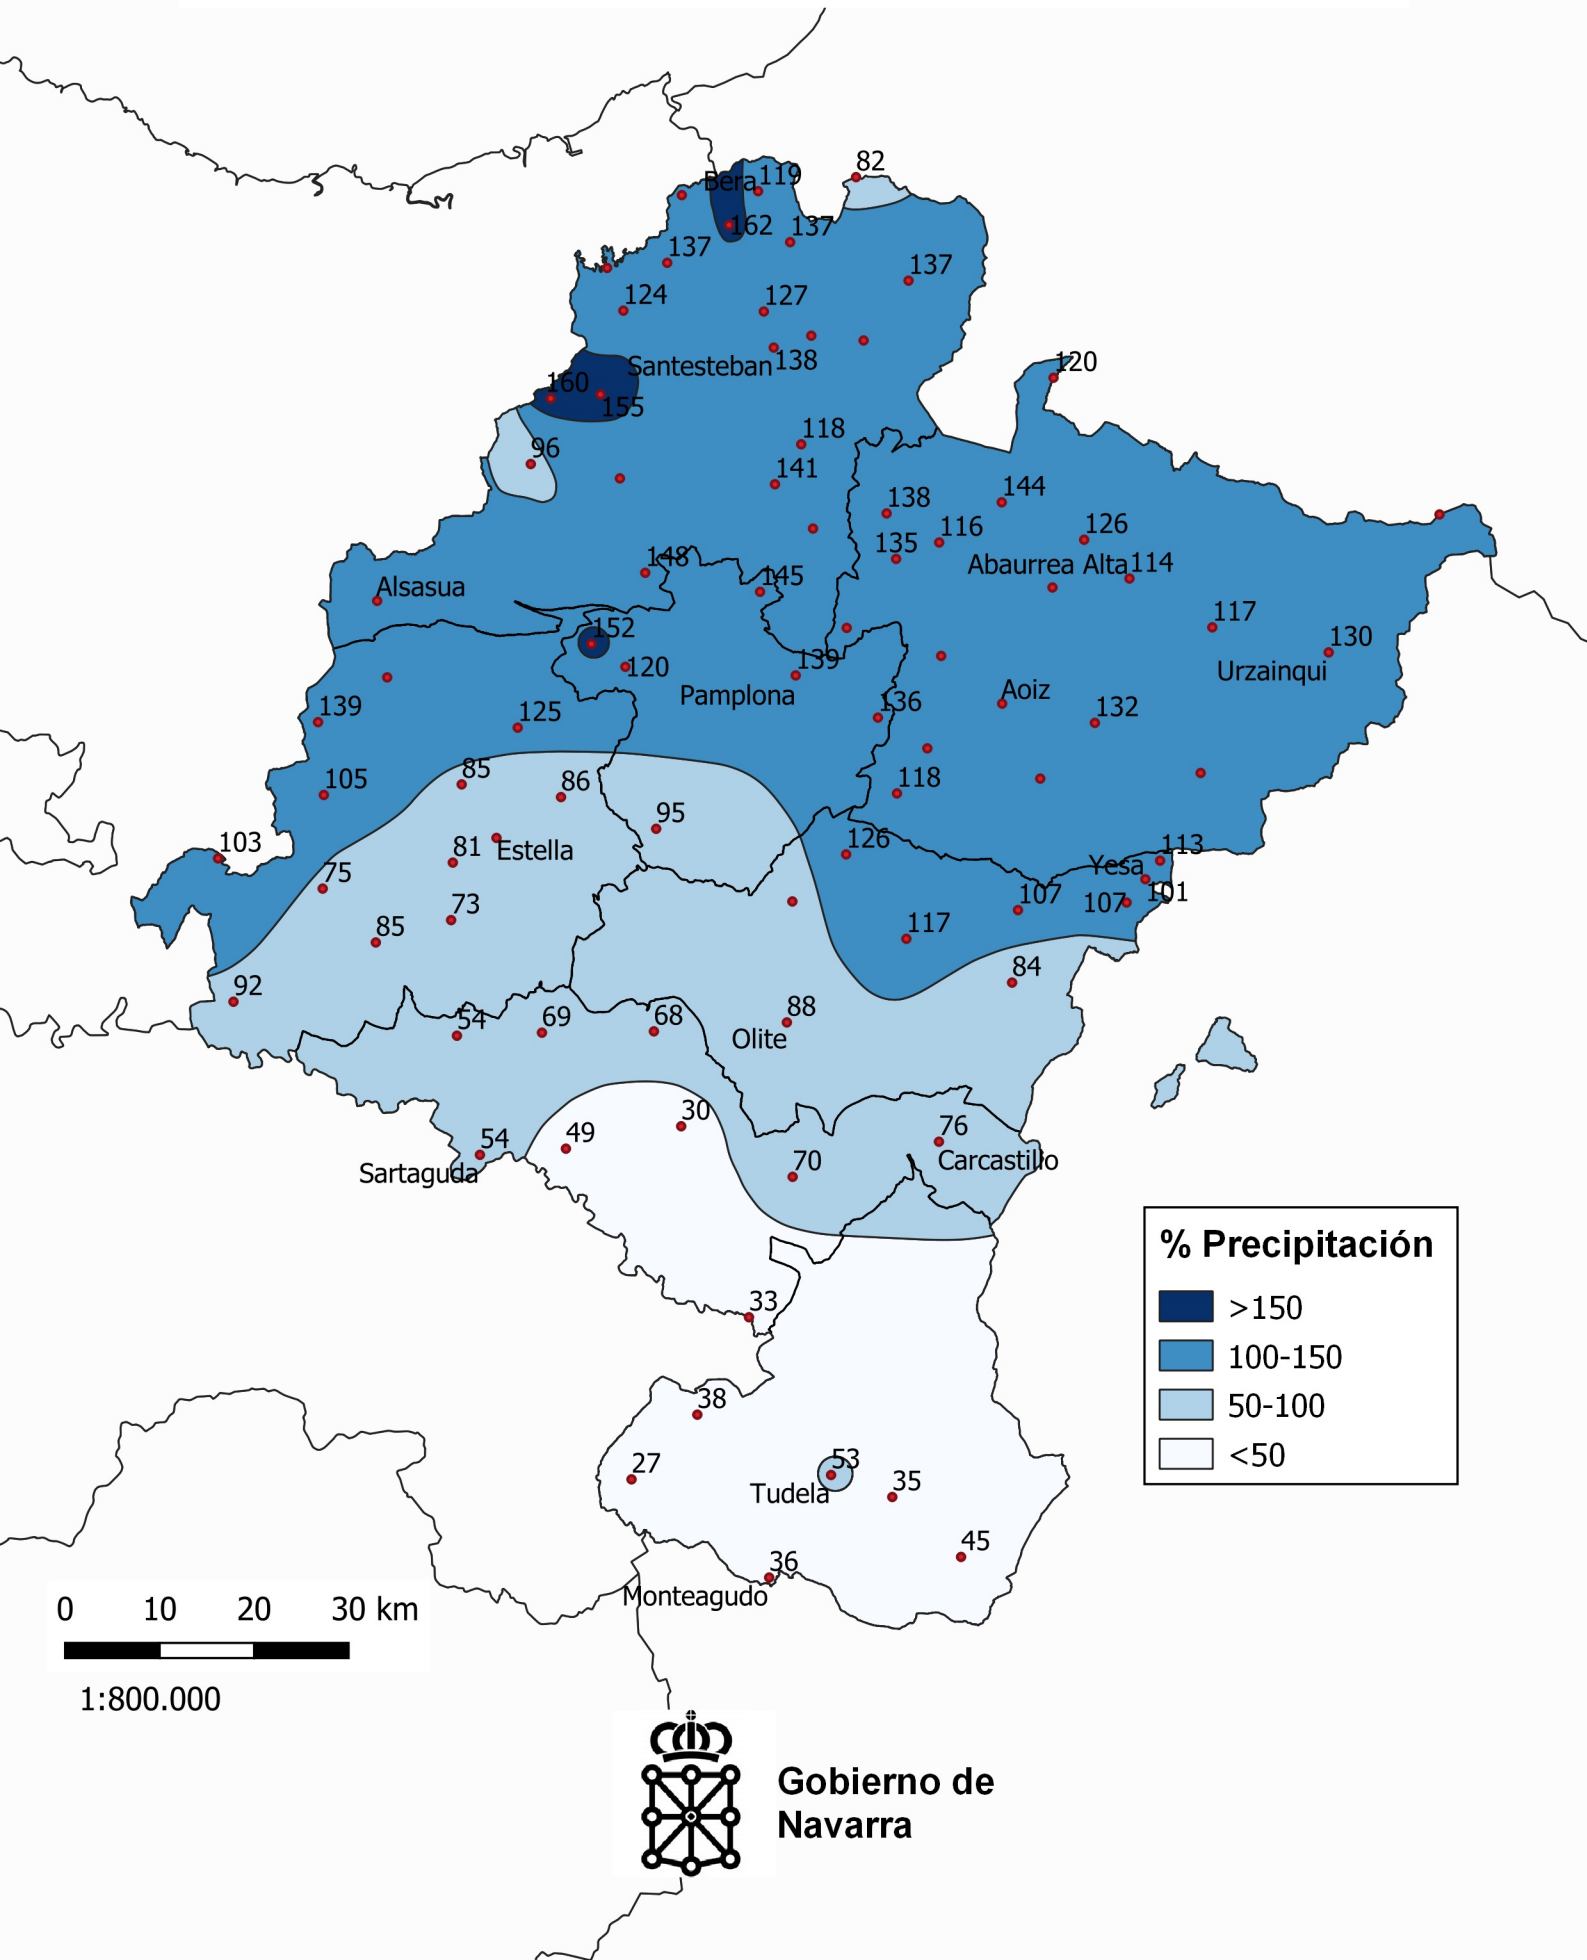

# Porcentaje de precipitación respecto a la Media Histórica. Invierno 2021-2022.

0 10 20 30 km

1:800.000

Gobierno de Navarra

## % Precipitación

- >150
- 100-150
- 50-100
- <50