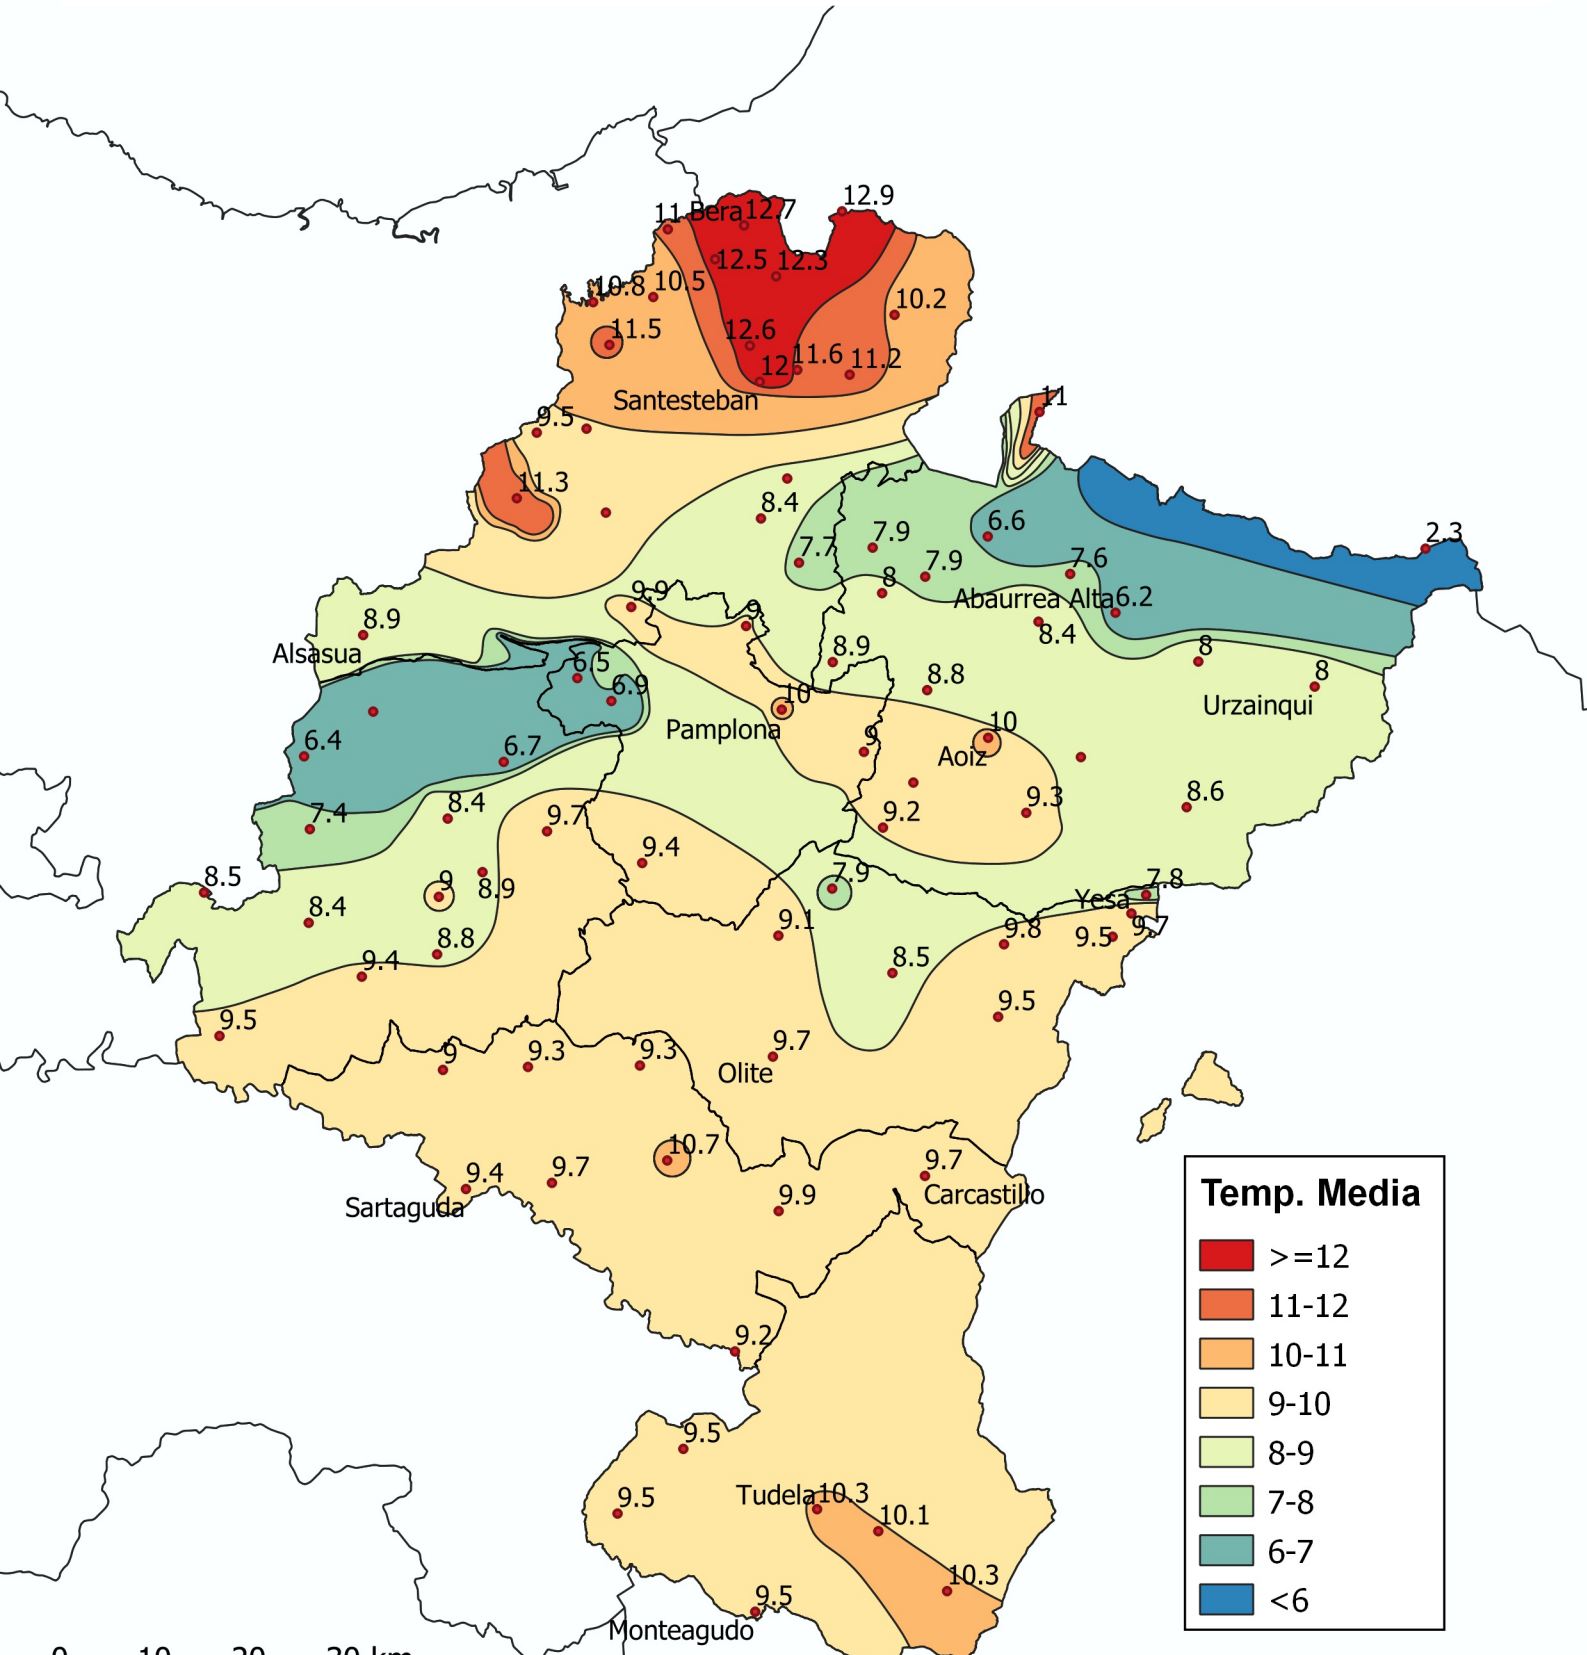

Temperatura Media (°C). Marzo 2022.

0 10 20 30 km

1:800.000

Gobierno de Navarra