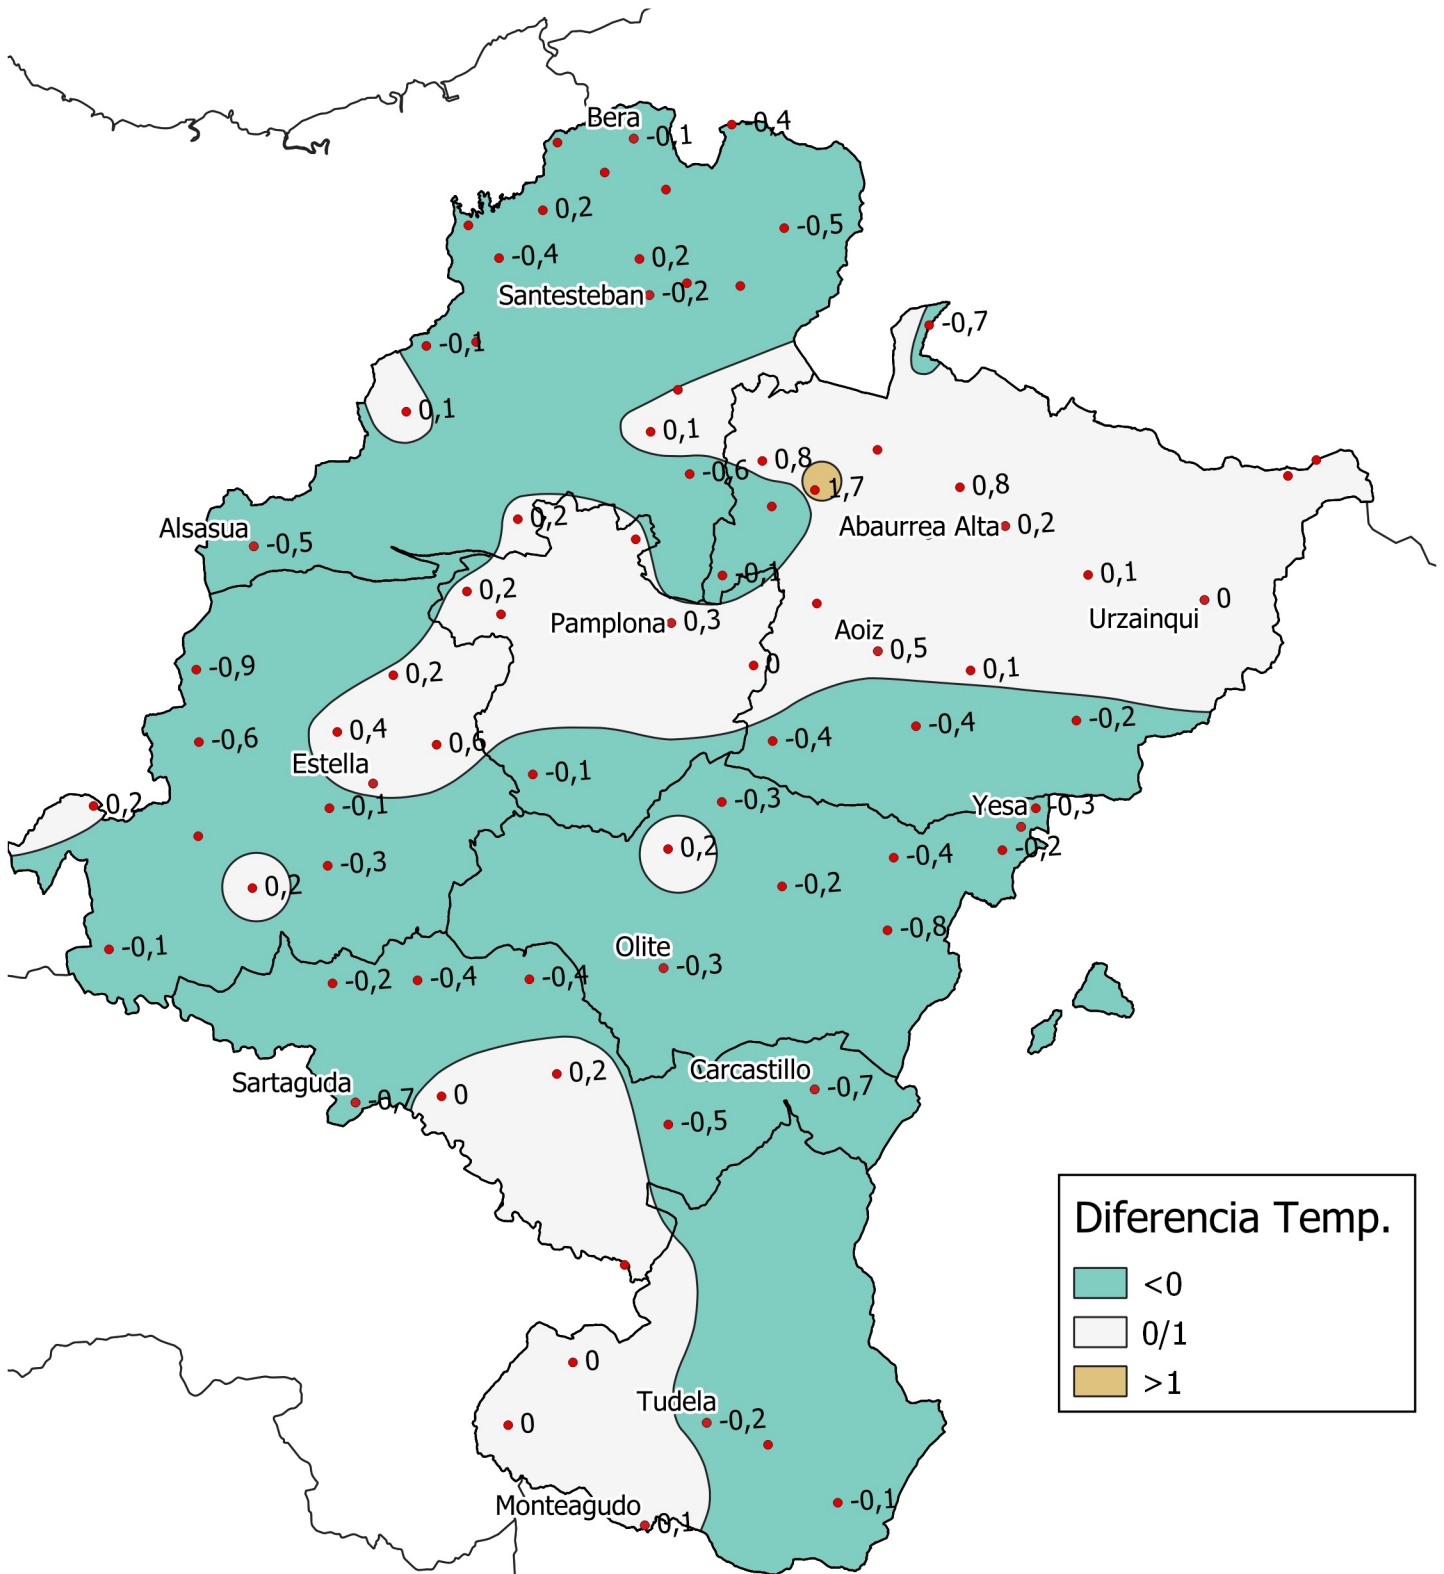

# Diferencia de Temperatura Media (°C) con respecto a la Media Histórica. Abril 2022

Gobierno de  
Navarra