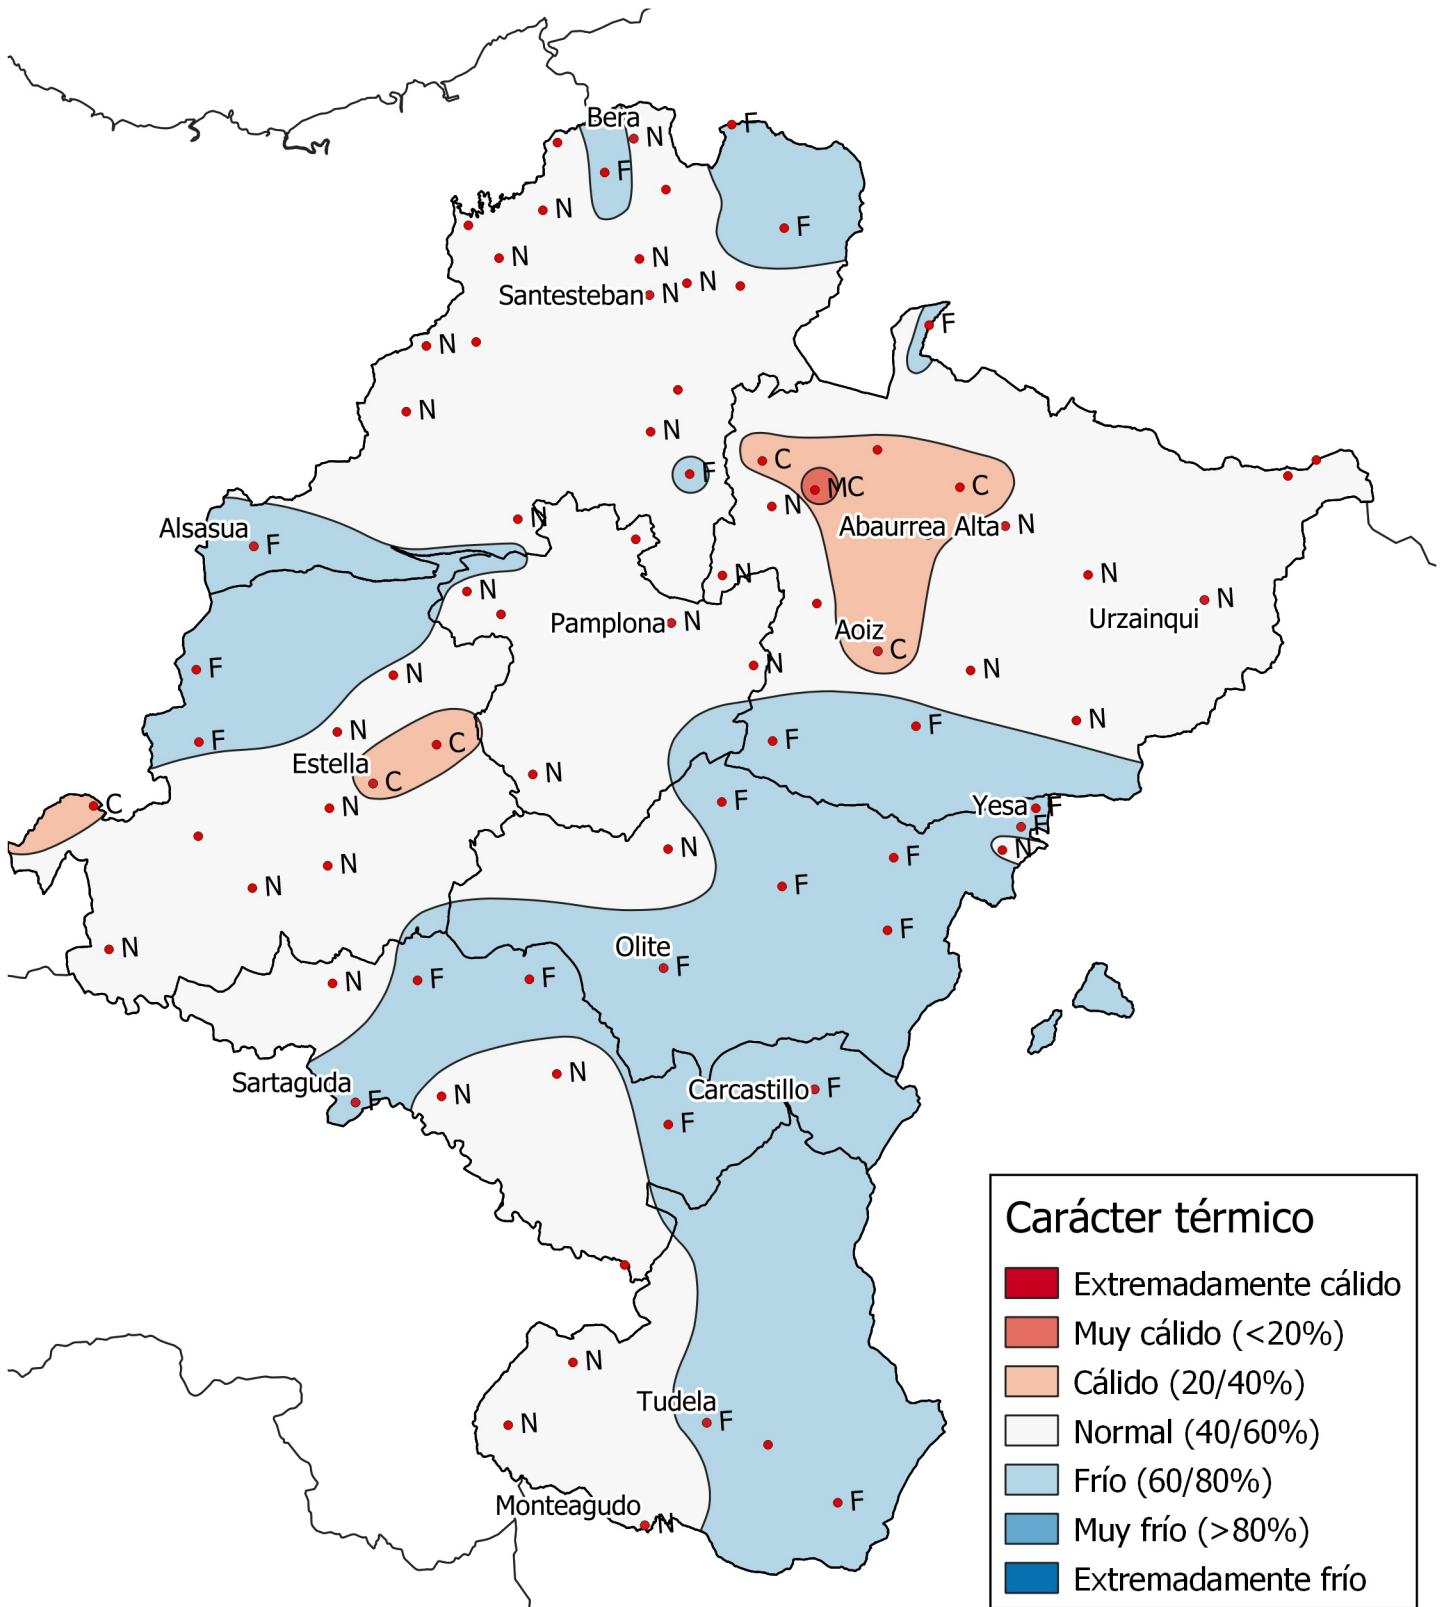

Análisis de frecuencias de temperatura. Abril 2022

0 10 20 30 km

1:800000

Gobierno de Navarra