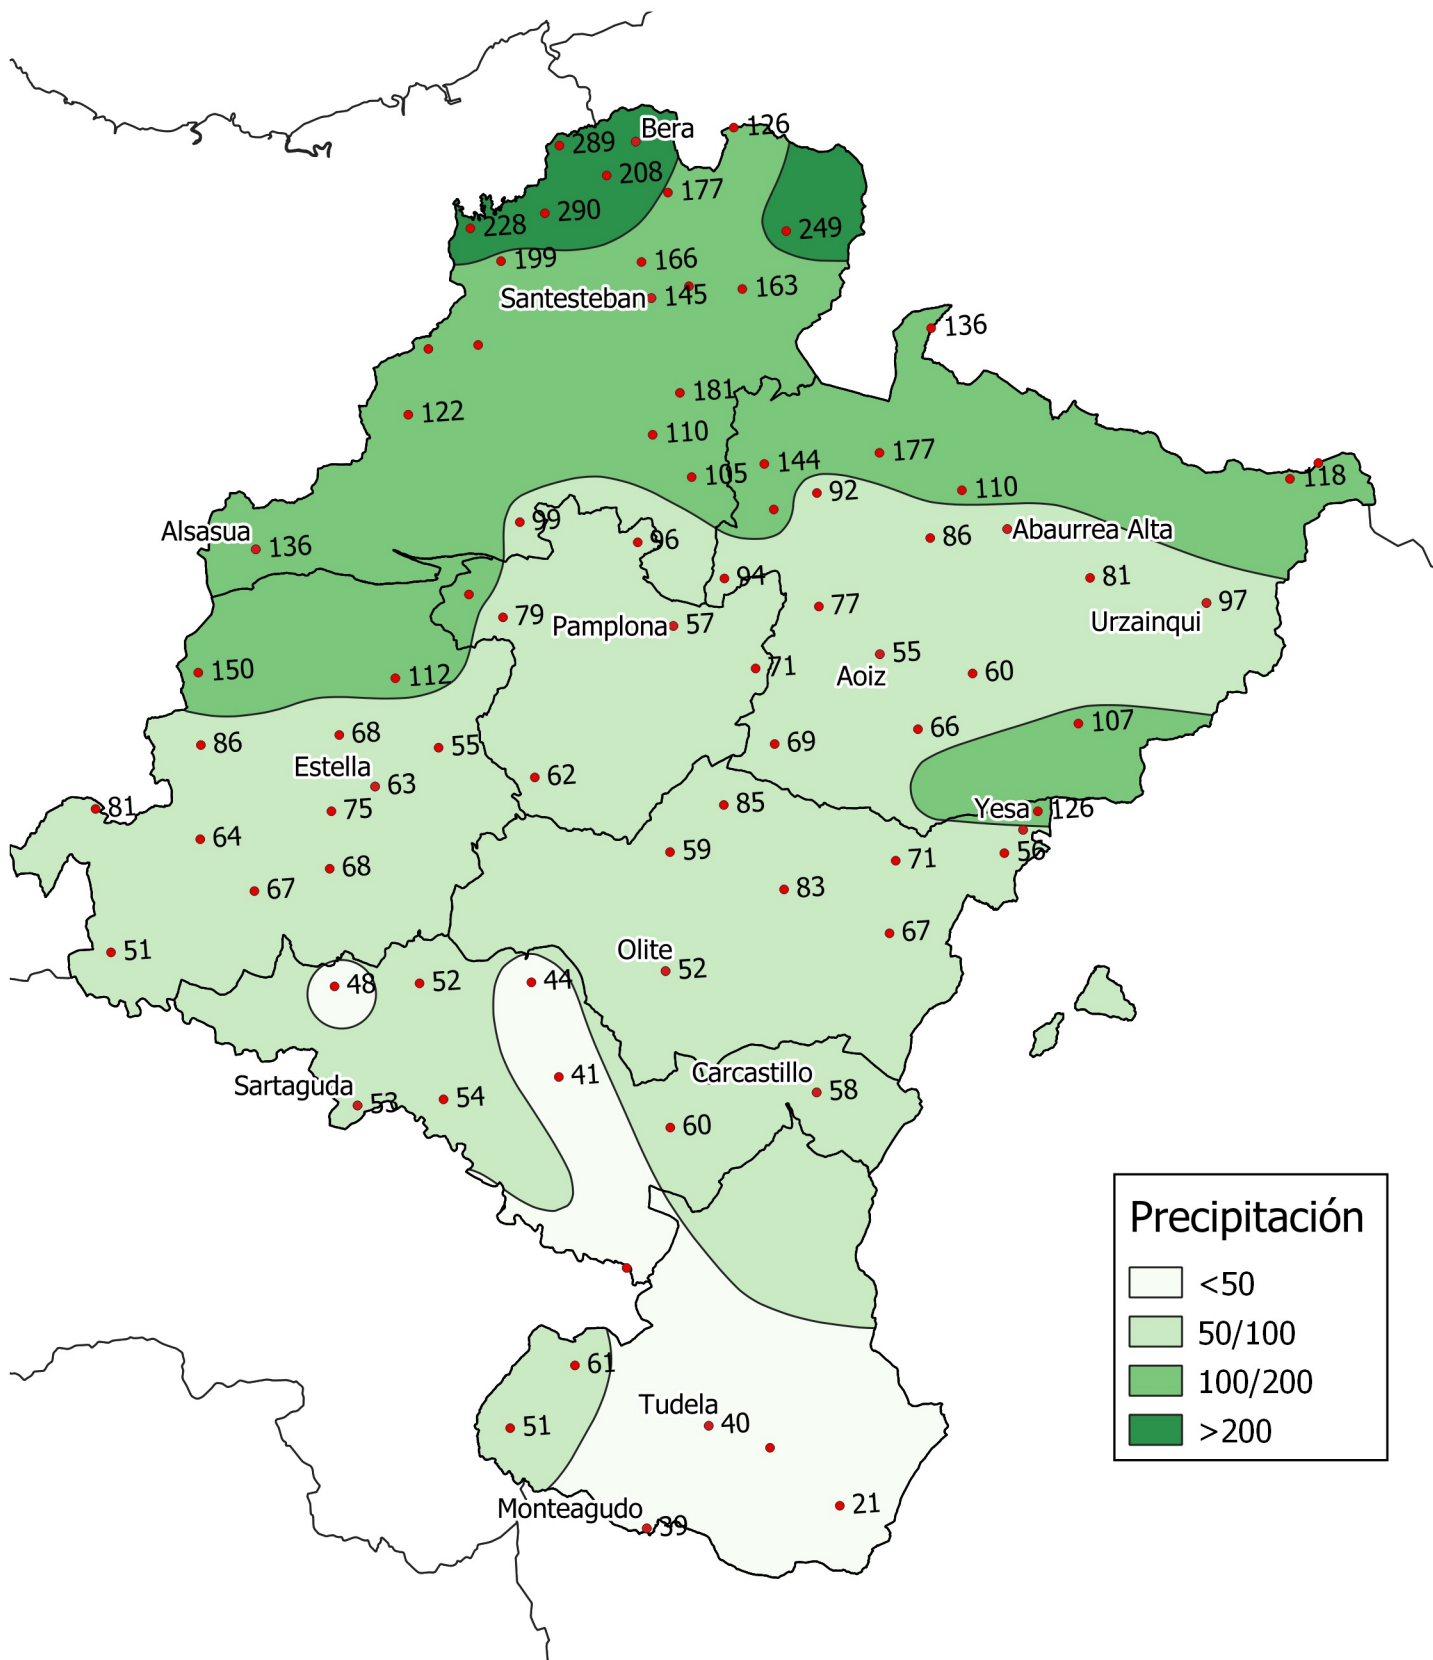

# Precipitación (en mm.). Abril 2021

0 10 20 30 km

1:800000

Gobierno de Navarra