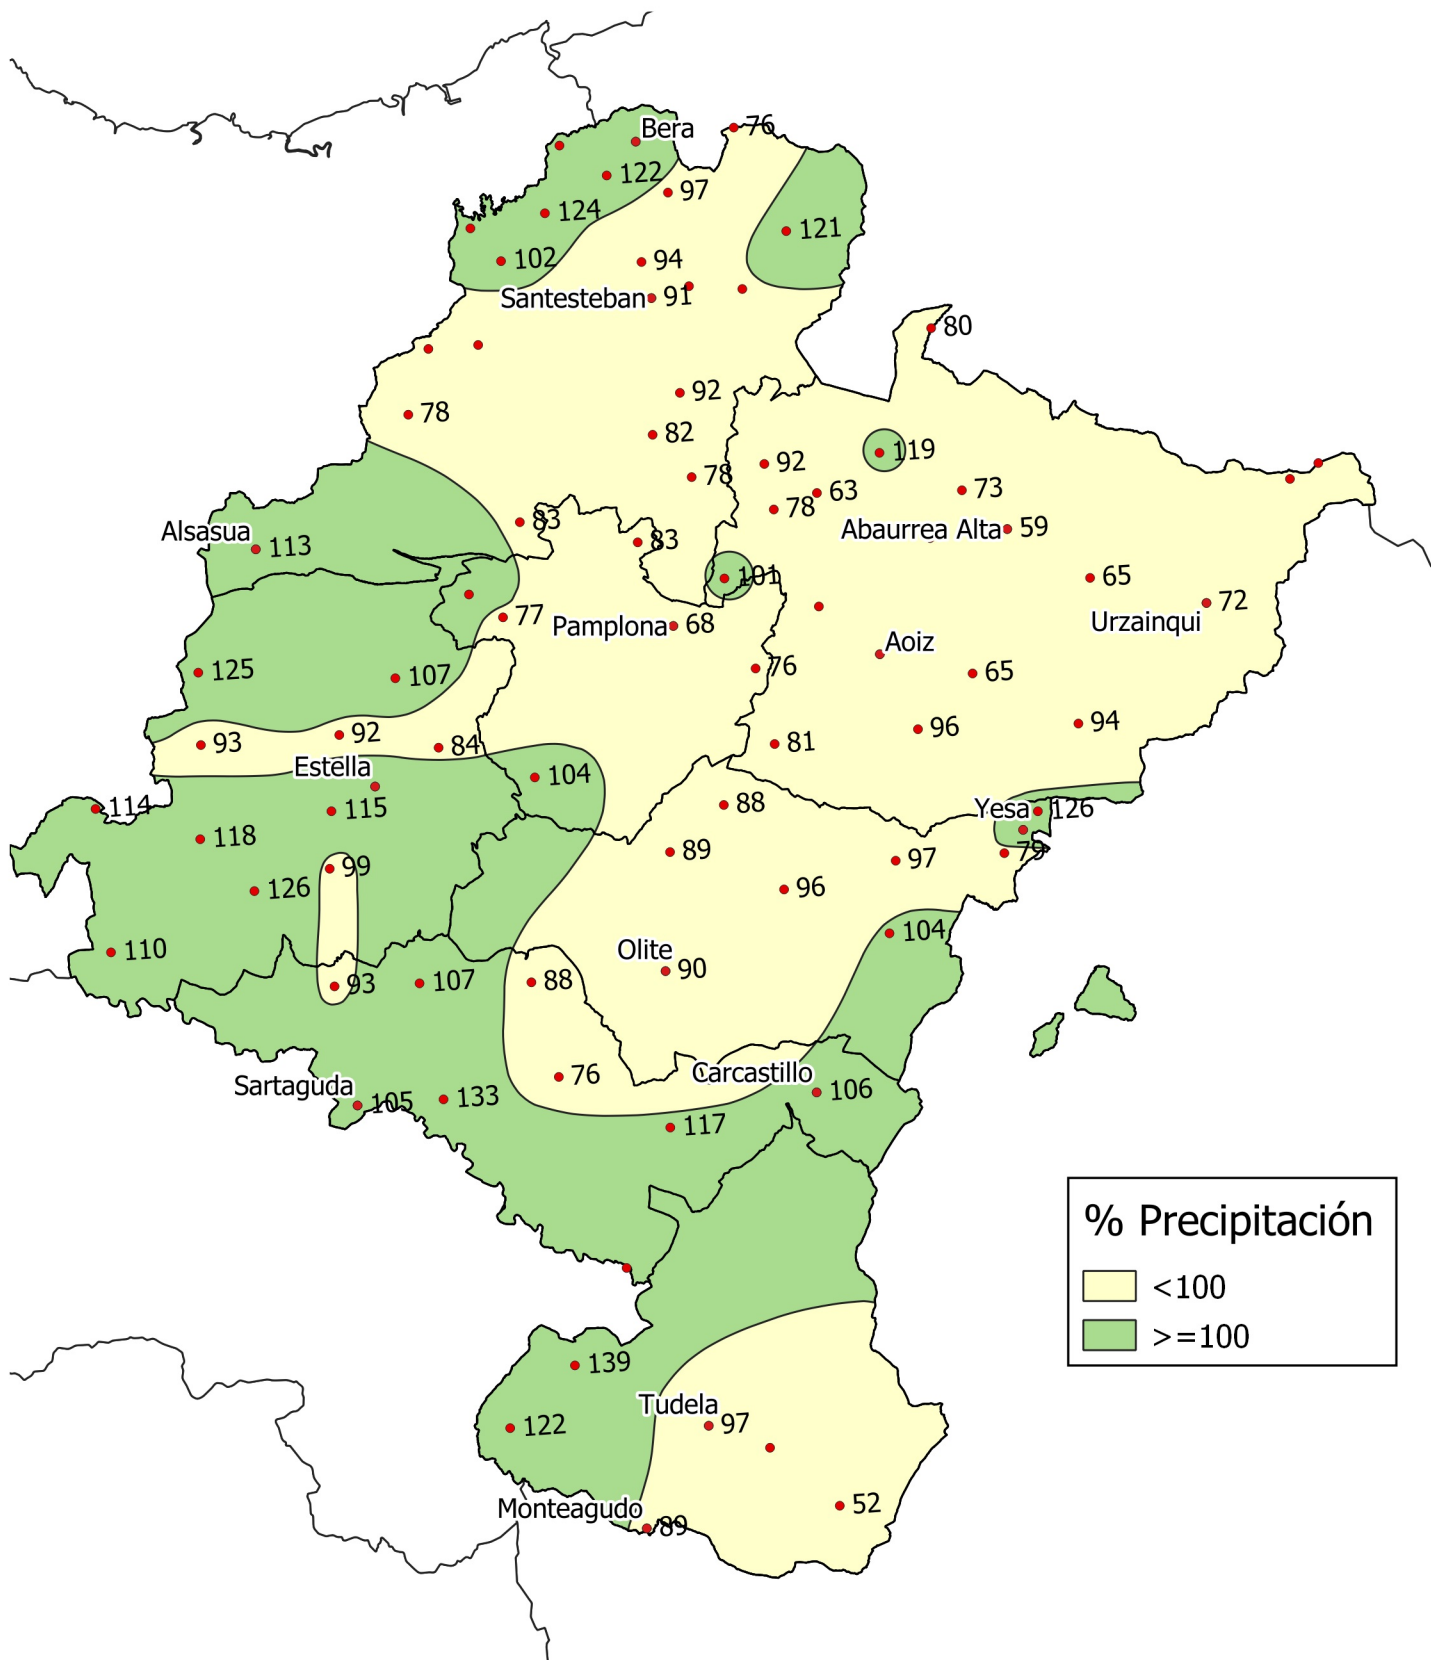

# Porcentaje de precipitación respecto a la Media Histórica. Abril 2022

0 10 20 30 km

1:800000

Gobierno de Navarra