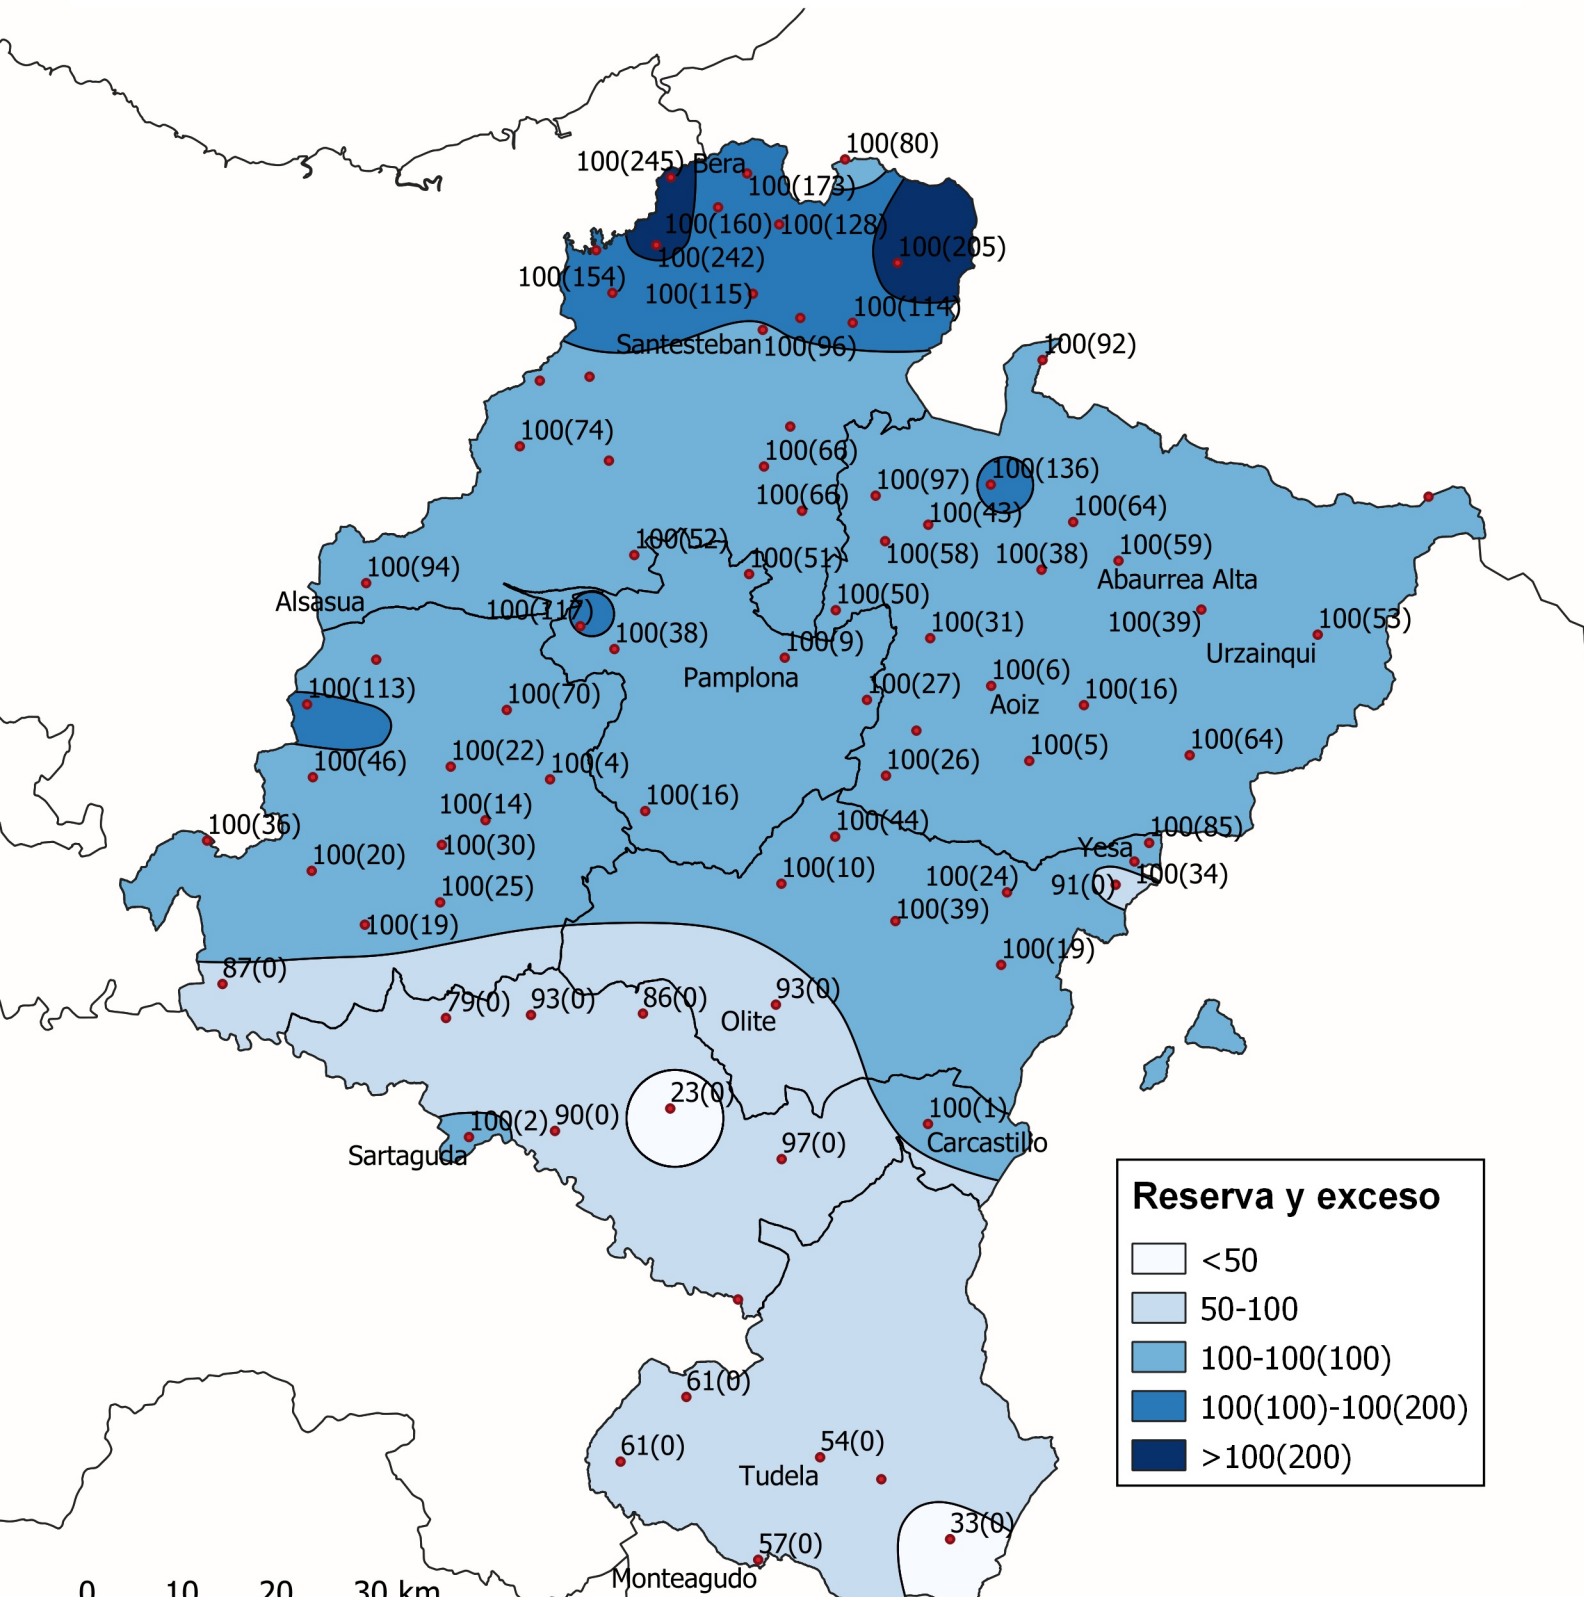

# Reserva en el suelo y exceso (en mm.) al final de Abril de 2022.

0 10 20 30 km

1:800.000

Gobierno de Navarra