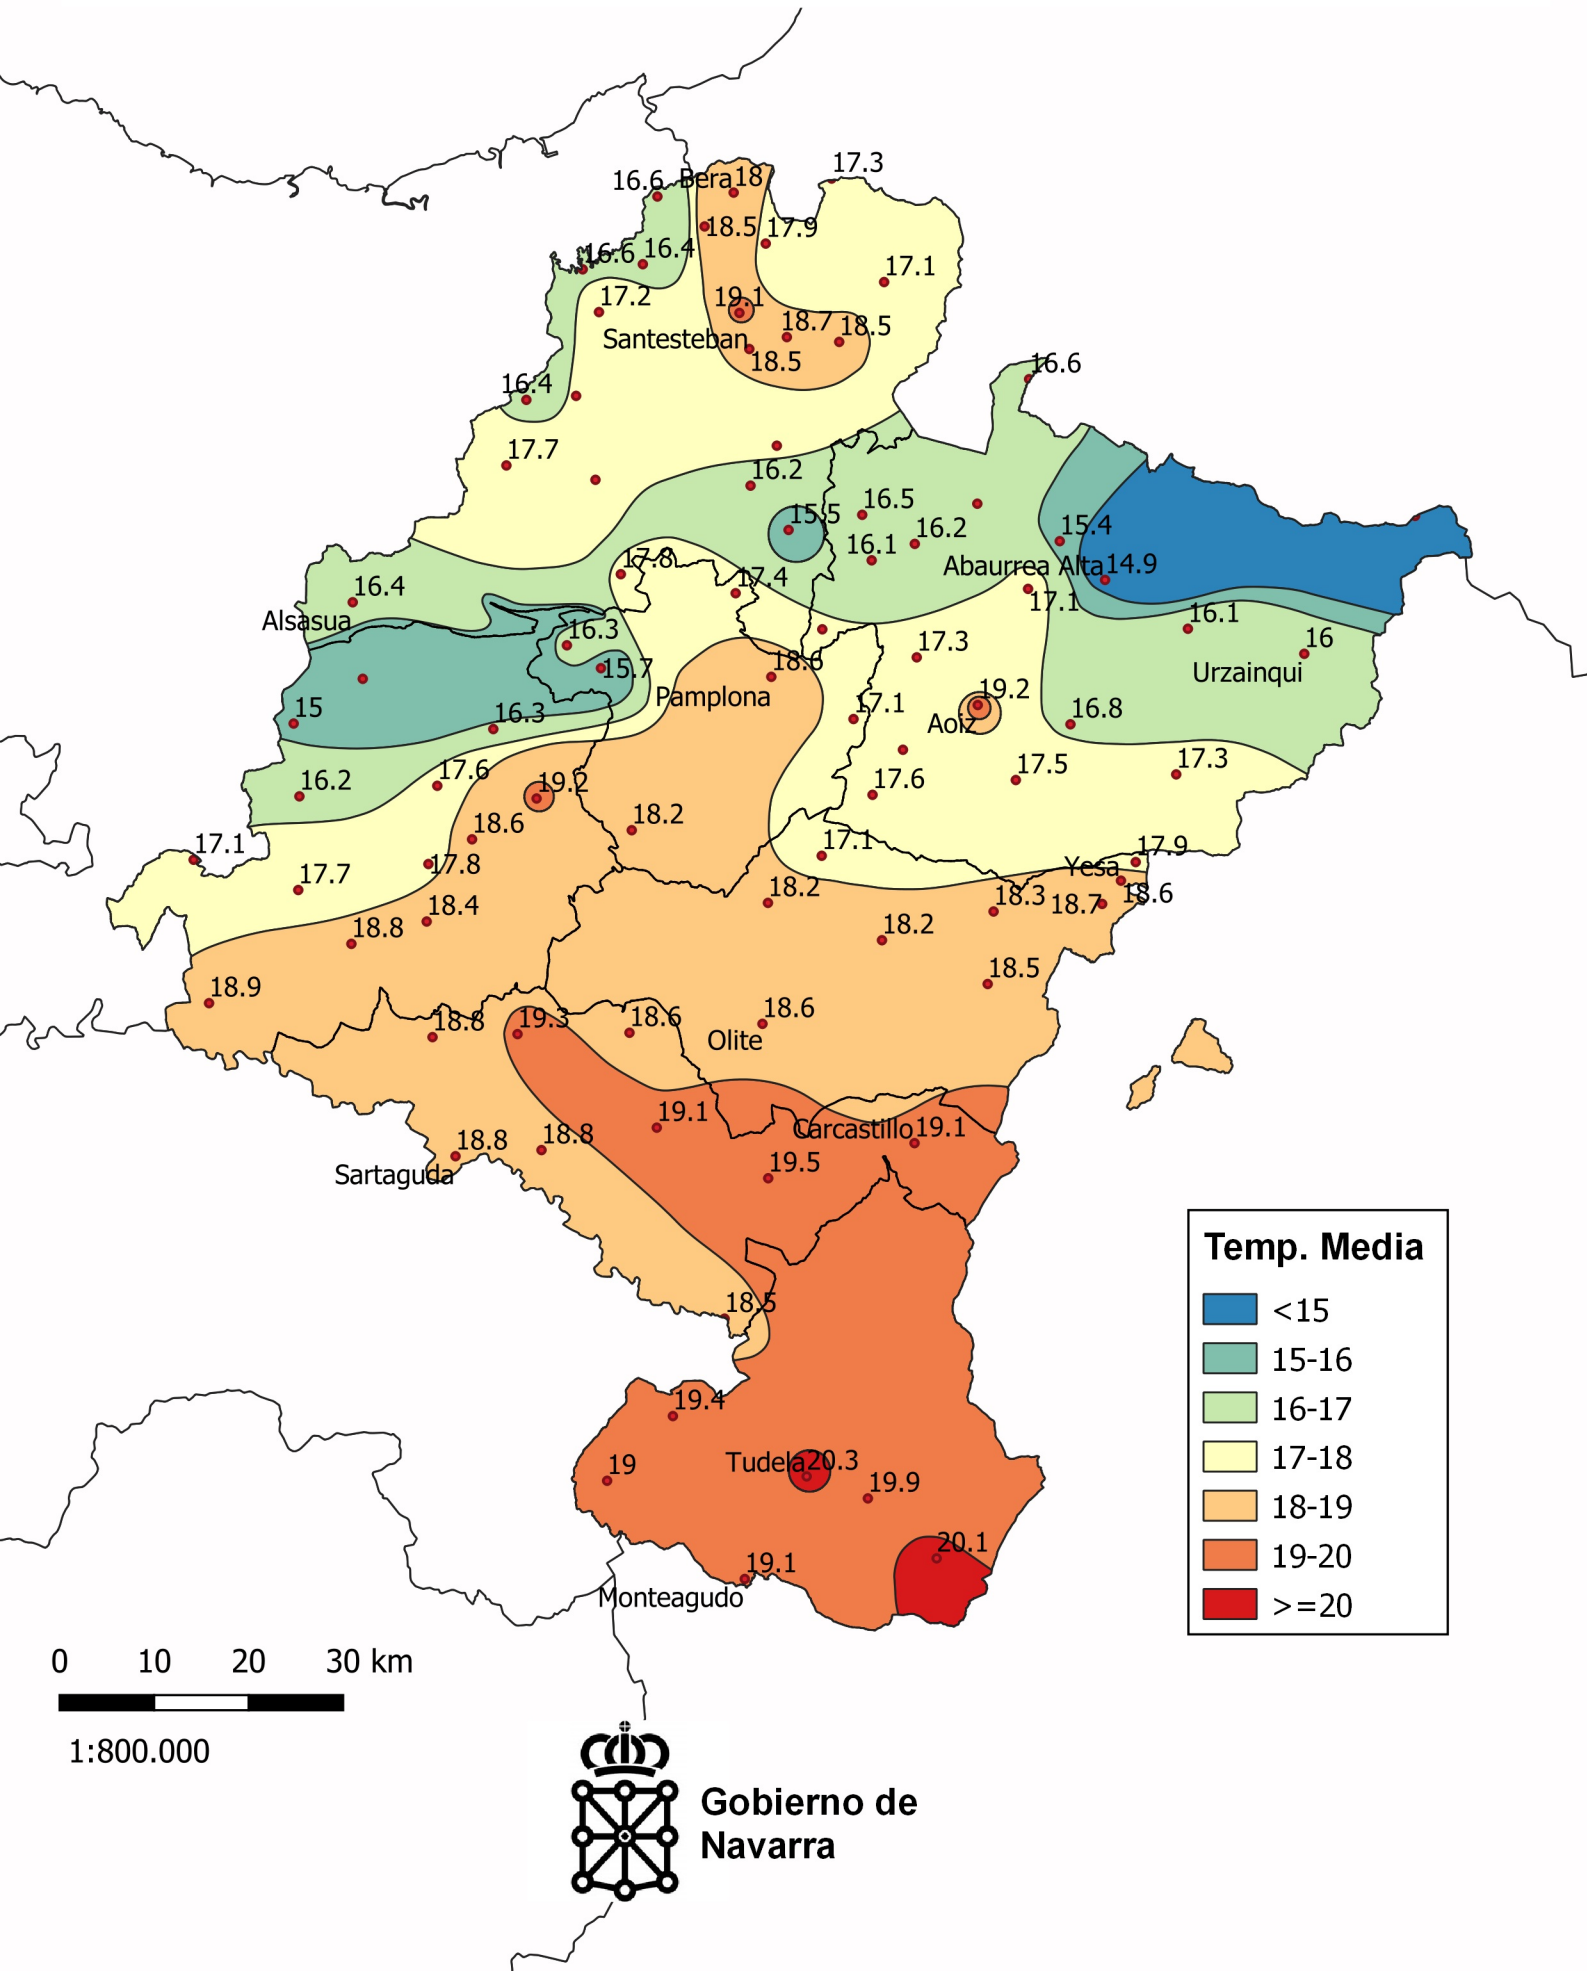

# Temperatura Media (°C). Mayo 2022.

0 10 20 30 km

1:800.000

Gobierno de Navarra