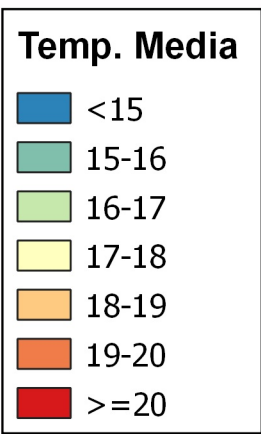

# Temperatura Media (°C). Mayo 2022.

0 10 20 30 km

1:800.000

Gobierno de Navarra