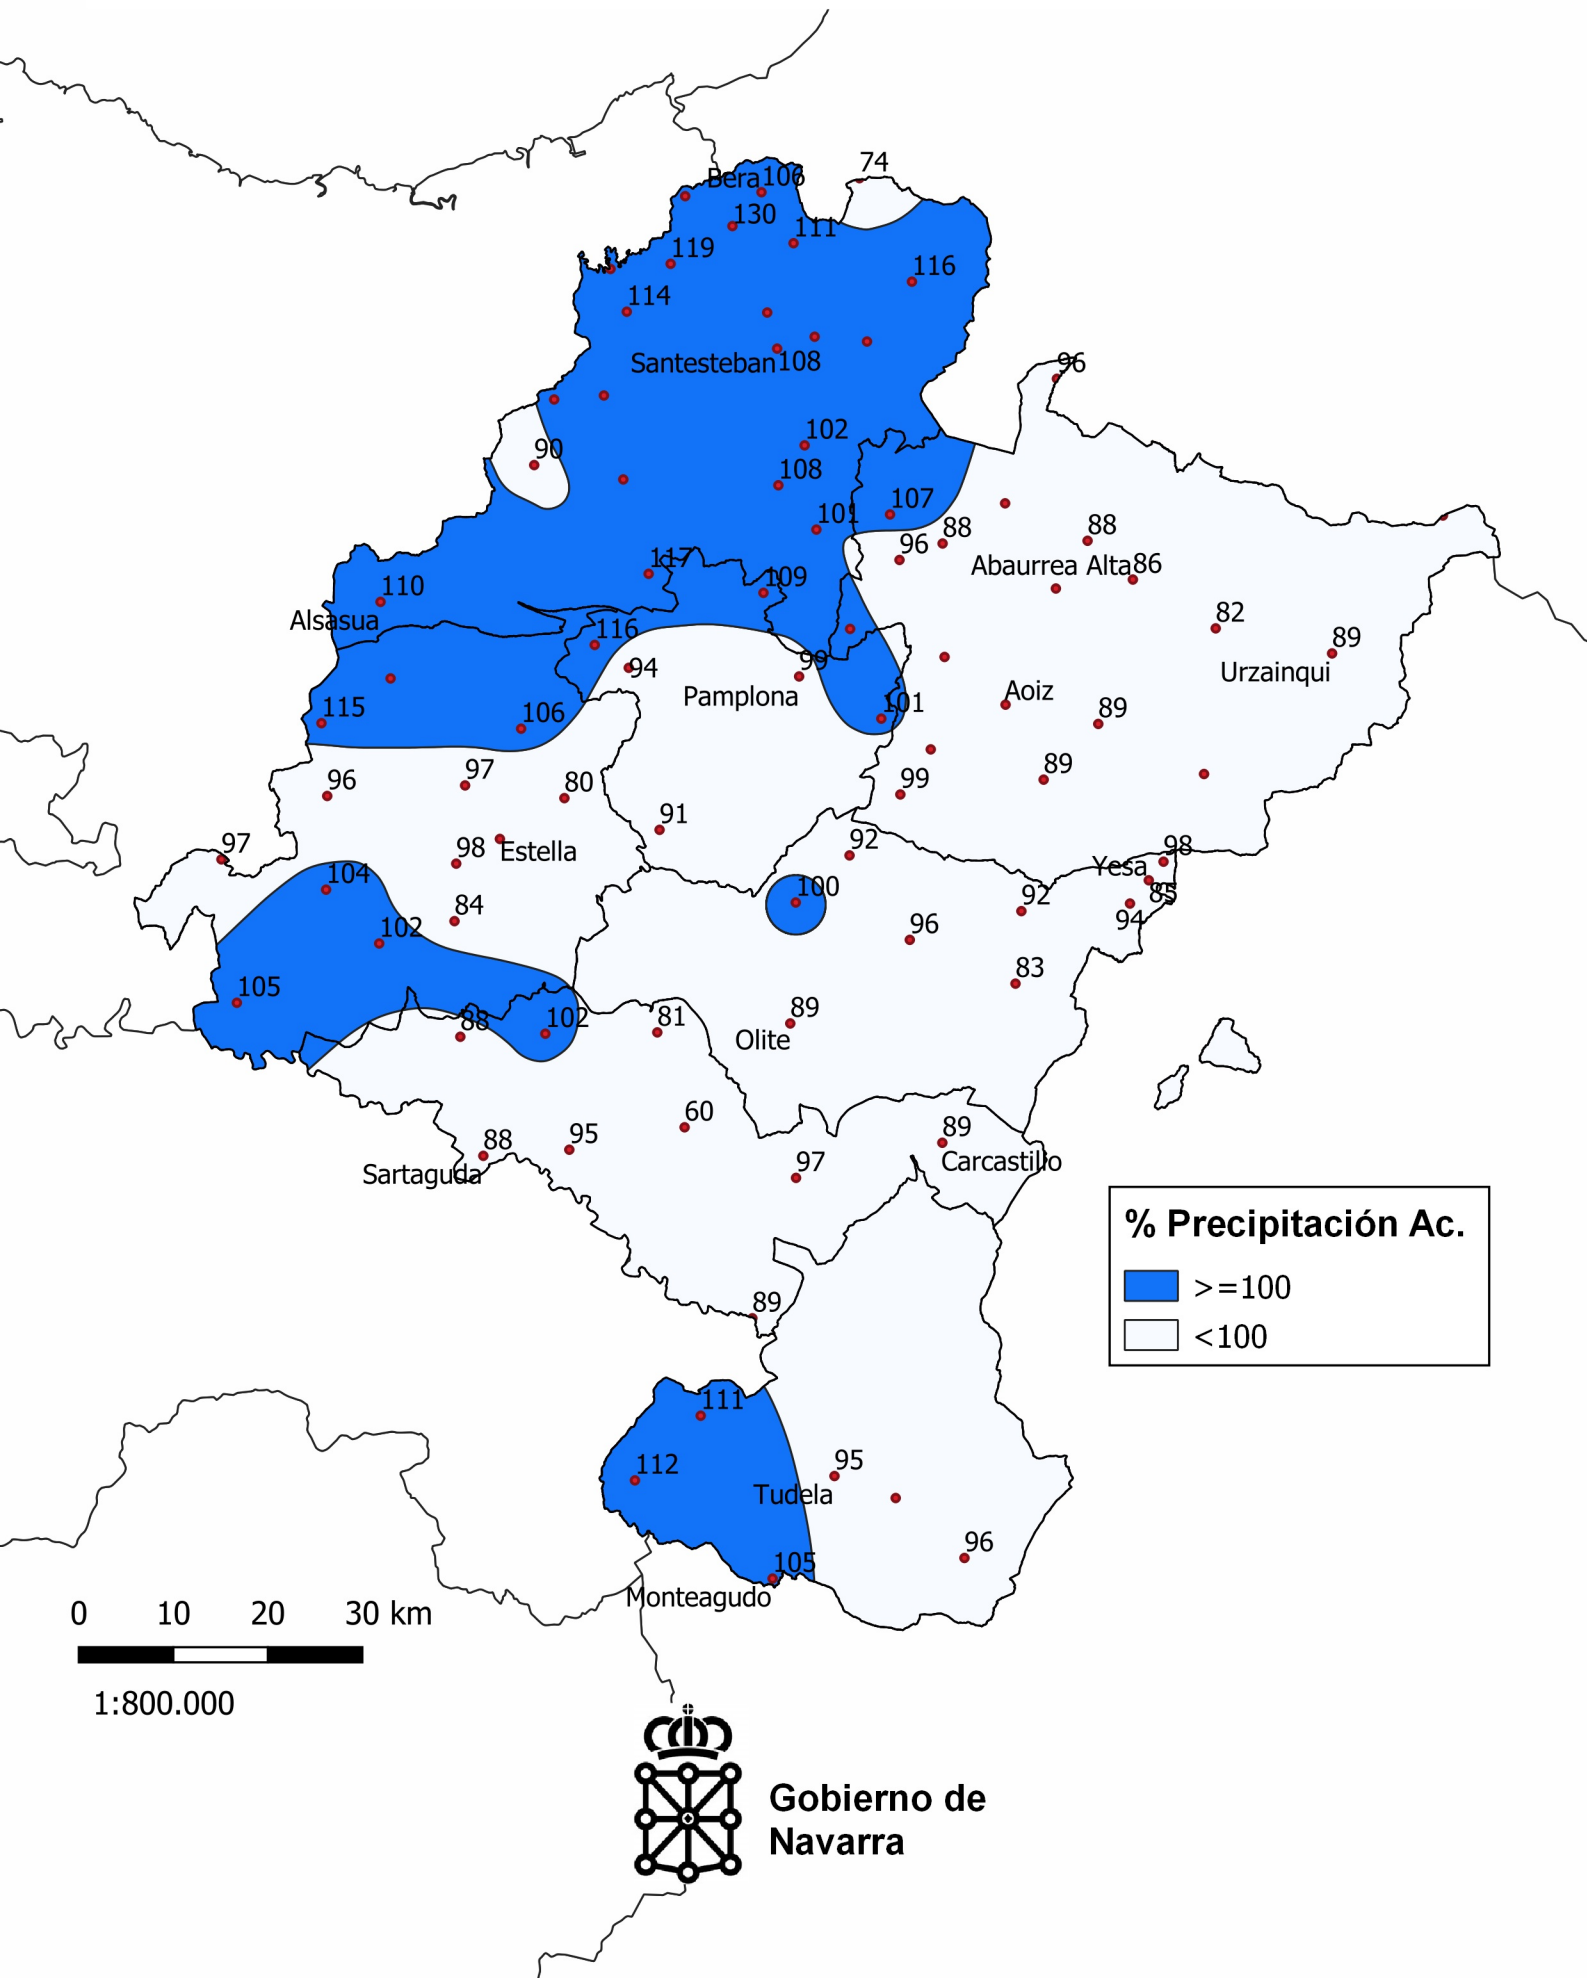

Porcentaje de precipitación acumulada respecto a la Media Histórica. Período desde el 1 de Septiembre de 2021 hasta el 31 de Mayo de 2022.

0 10 20 30 km

1:800.000

Gobierno de
Navarra