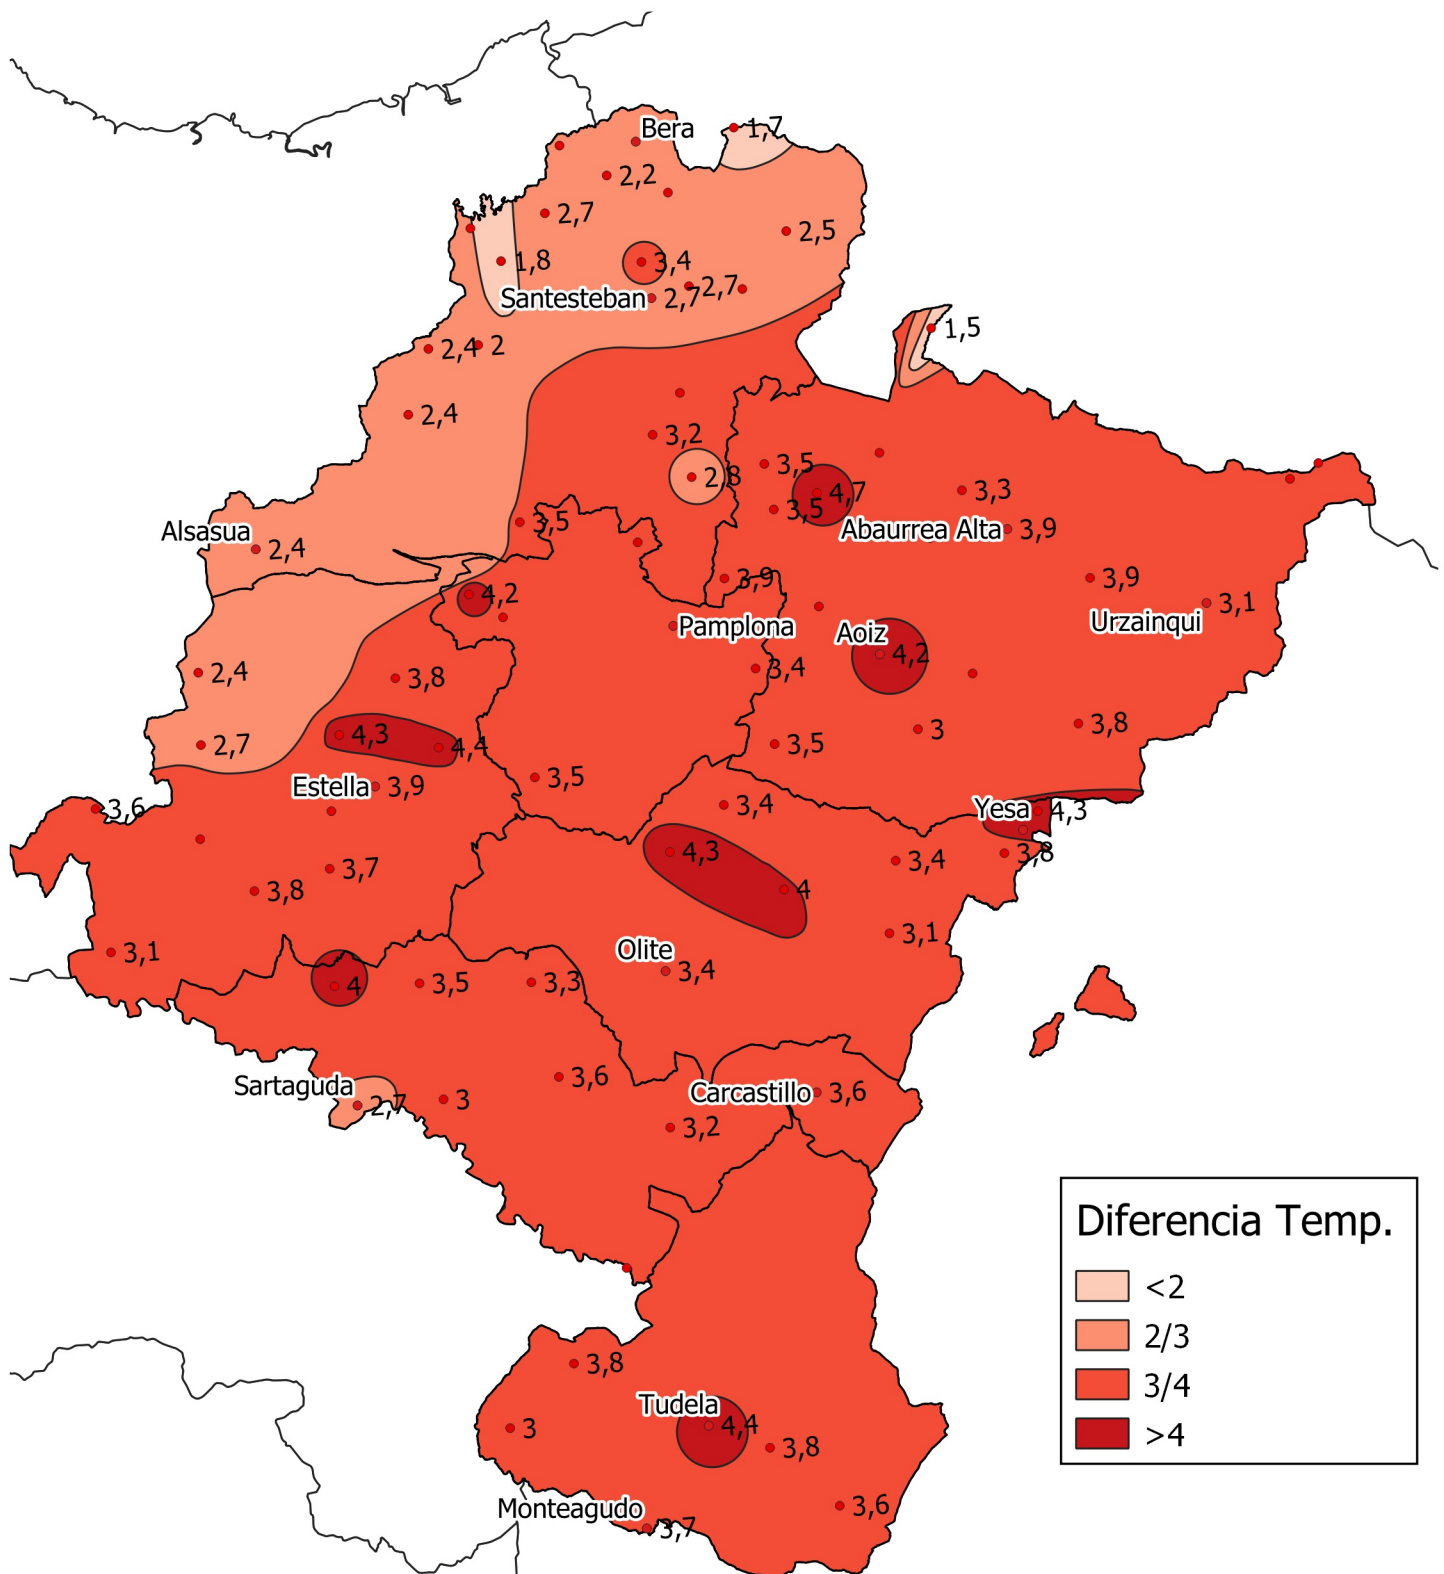

Diferencia de Temperatura Media (°C) con respecto a la Media Histórica. Junio 2022

0 10 20 30 km

1:800000

Gobierno de
Navarra