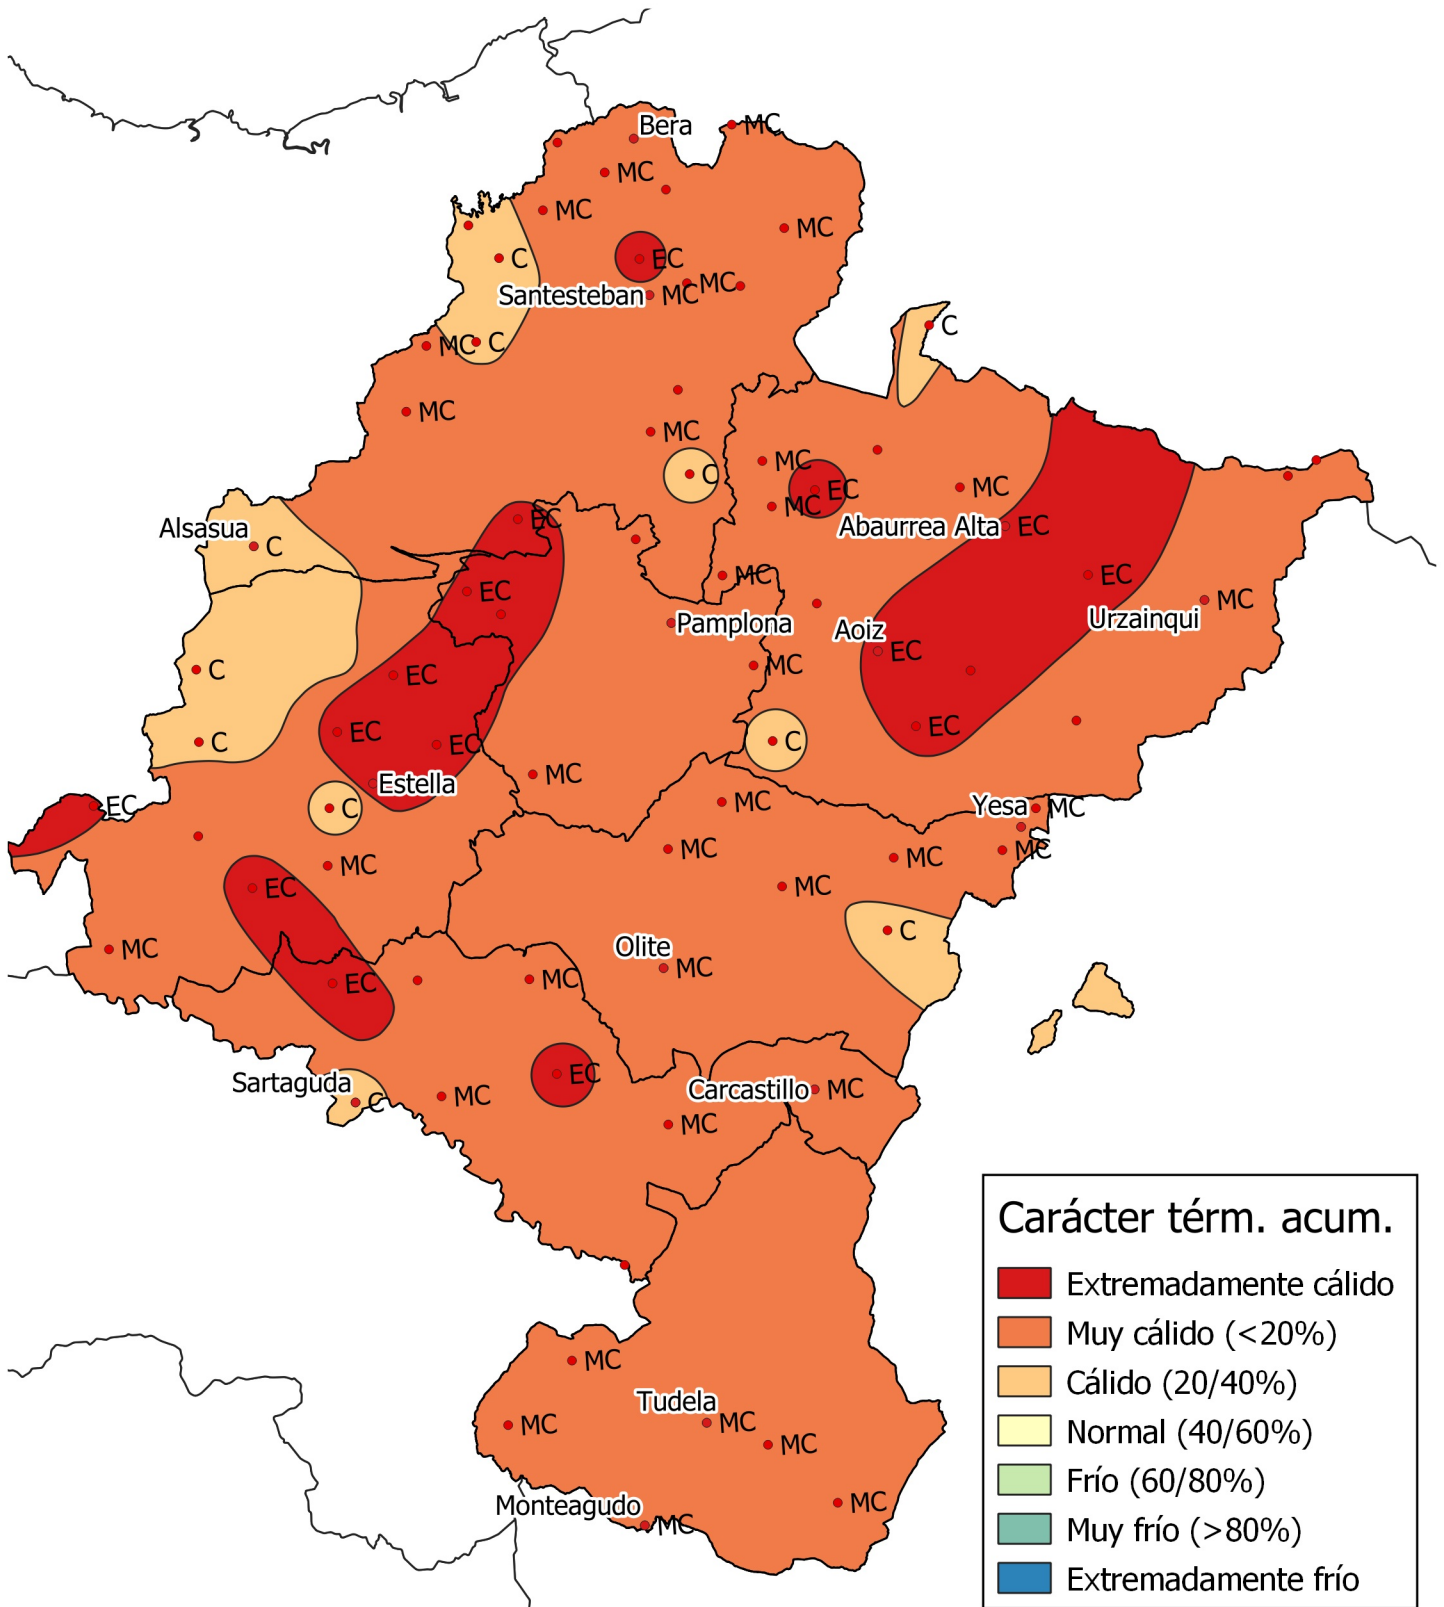

Análisis de frecuencias de temperatura acumulada. Período desde el 1 de Septiembre de 2021 hasta el 30 de Junio de 2022

0 10 20 30 km
1:800000

Gobierno de
Navarra