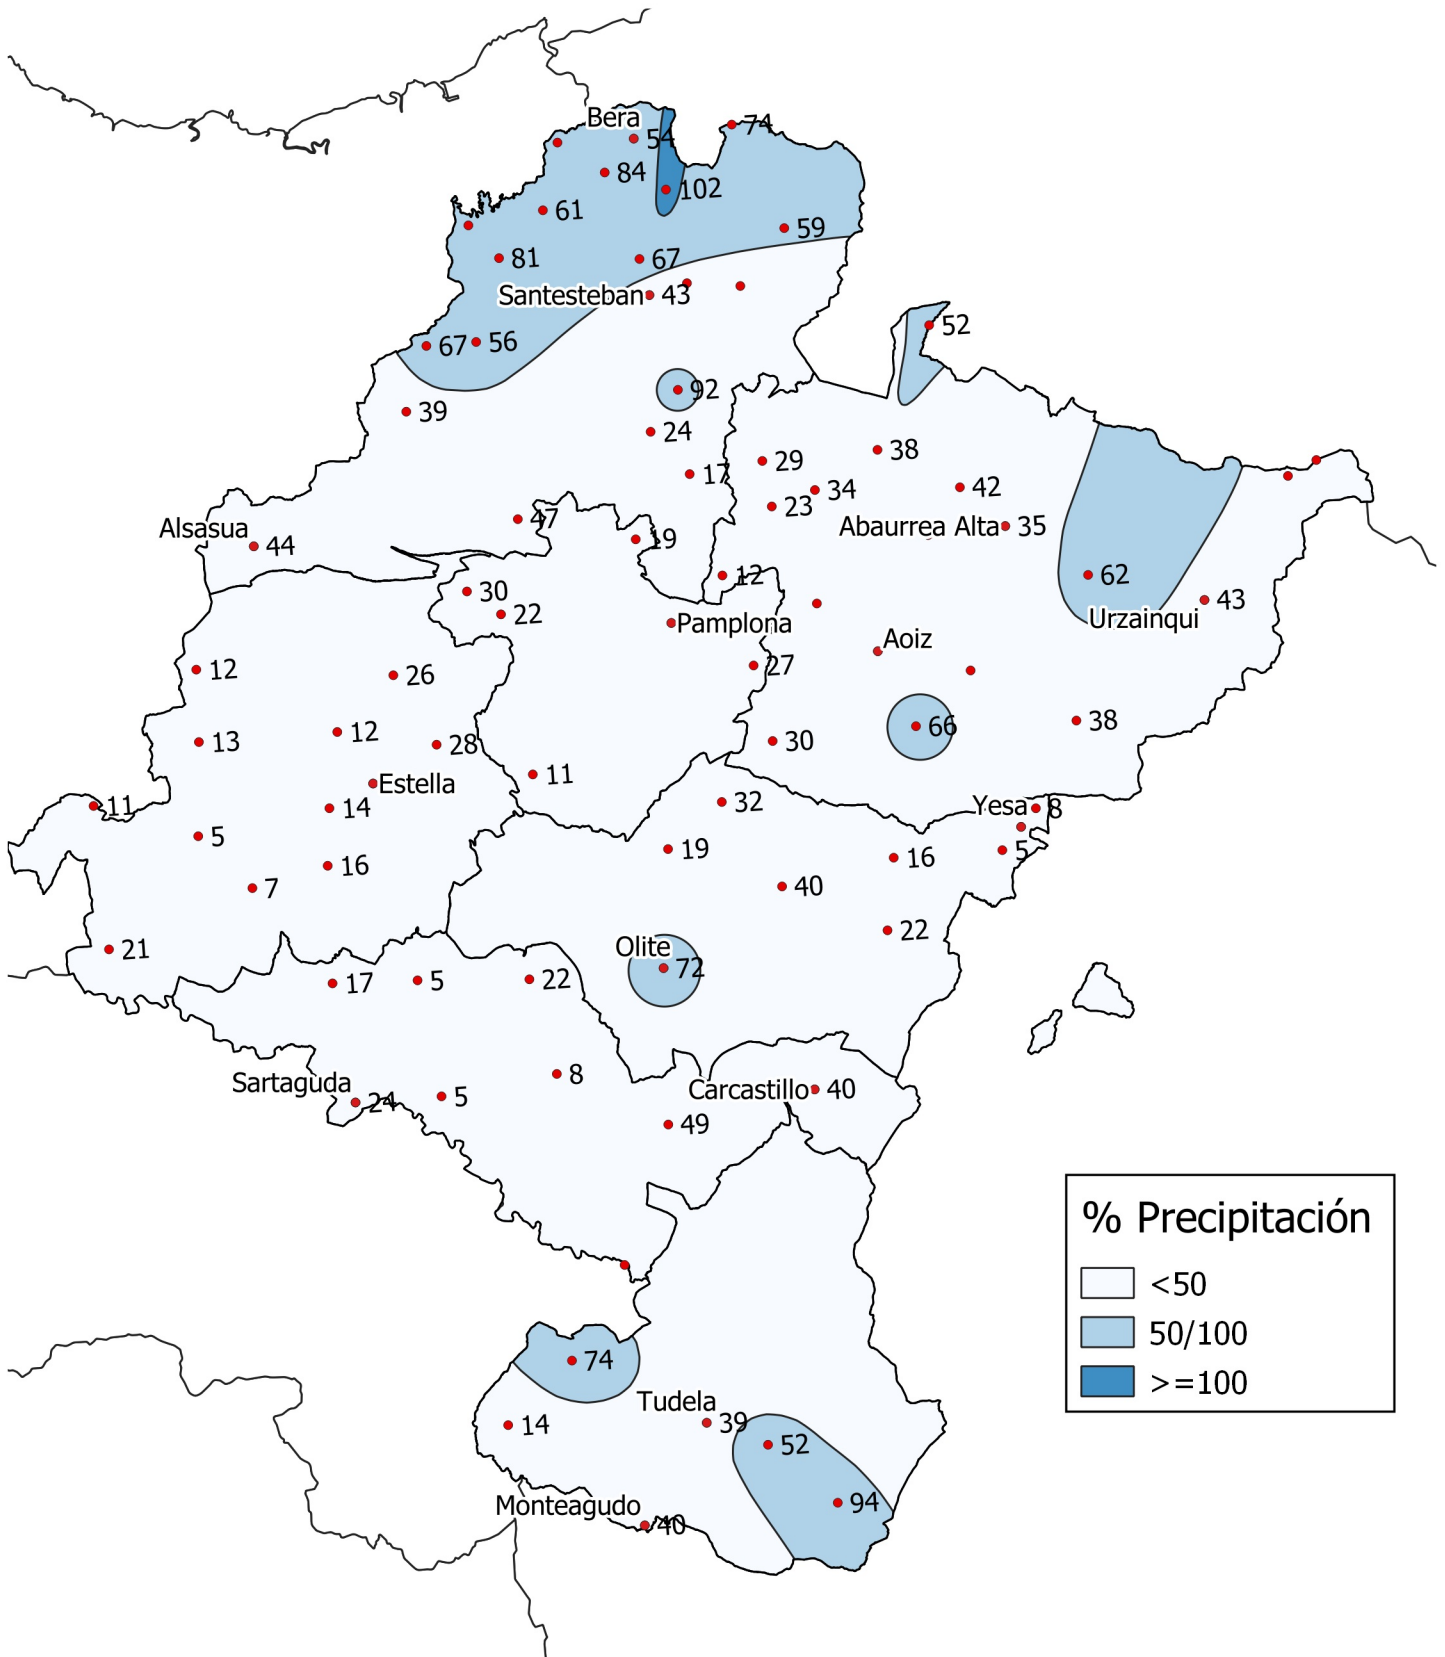

Porcentaje de precipitación respecto a la Media Histórica. Junio 2022

Gobierno de Navarra