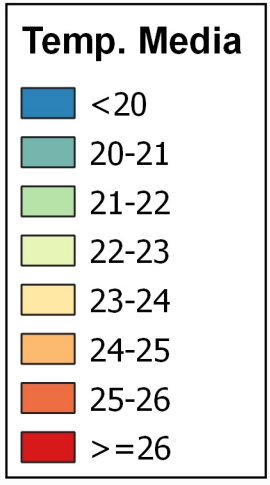

Temperatura Media (°C). Julio 2022.

0 10 20 30 km

1:800.000

Gobierno de Navarra