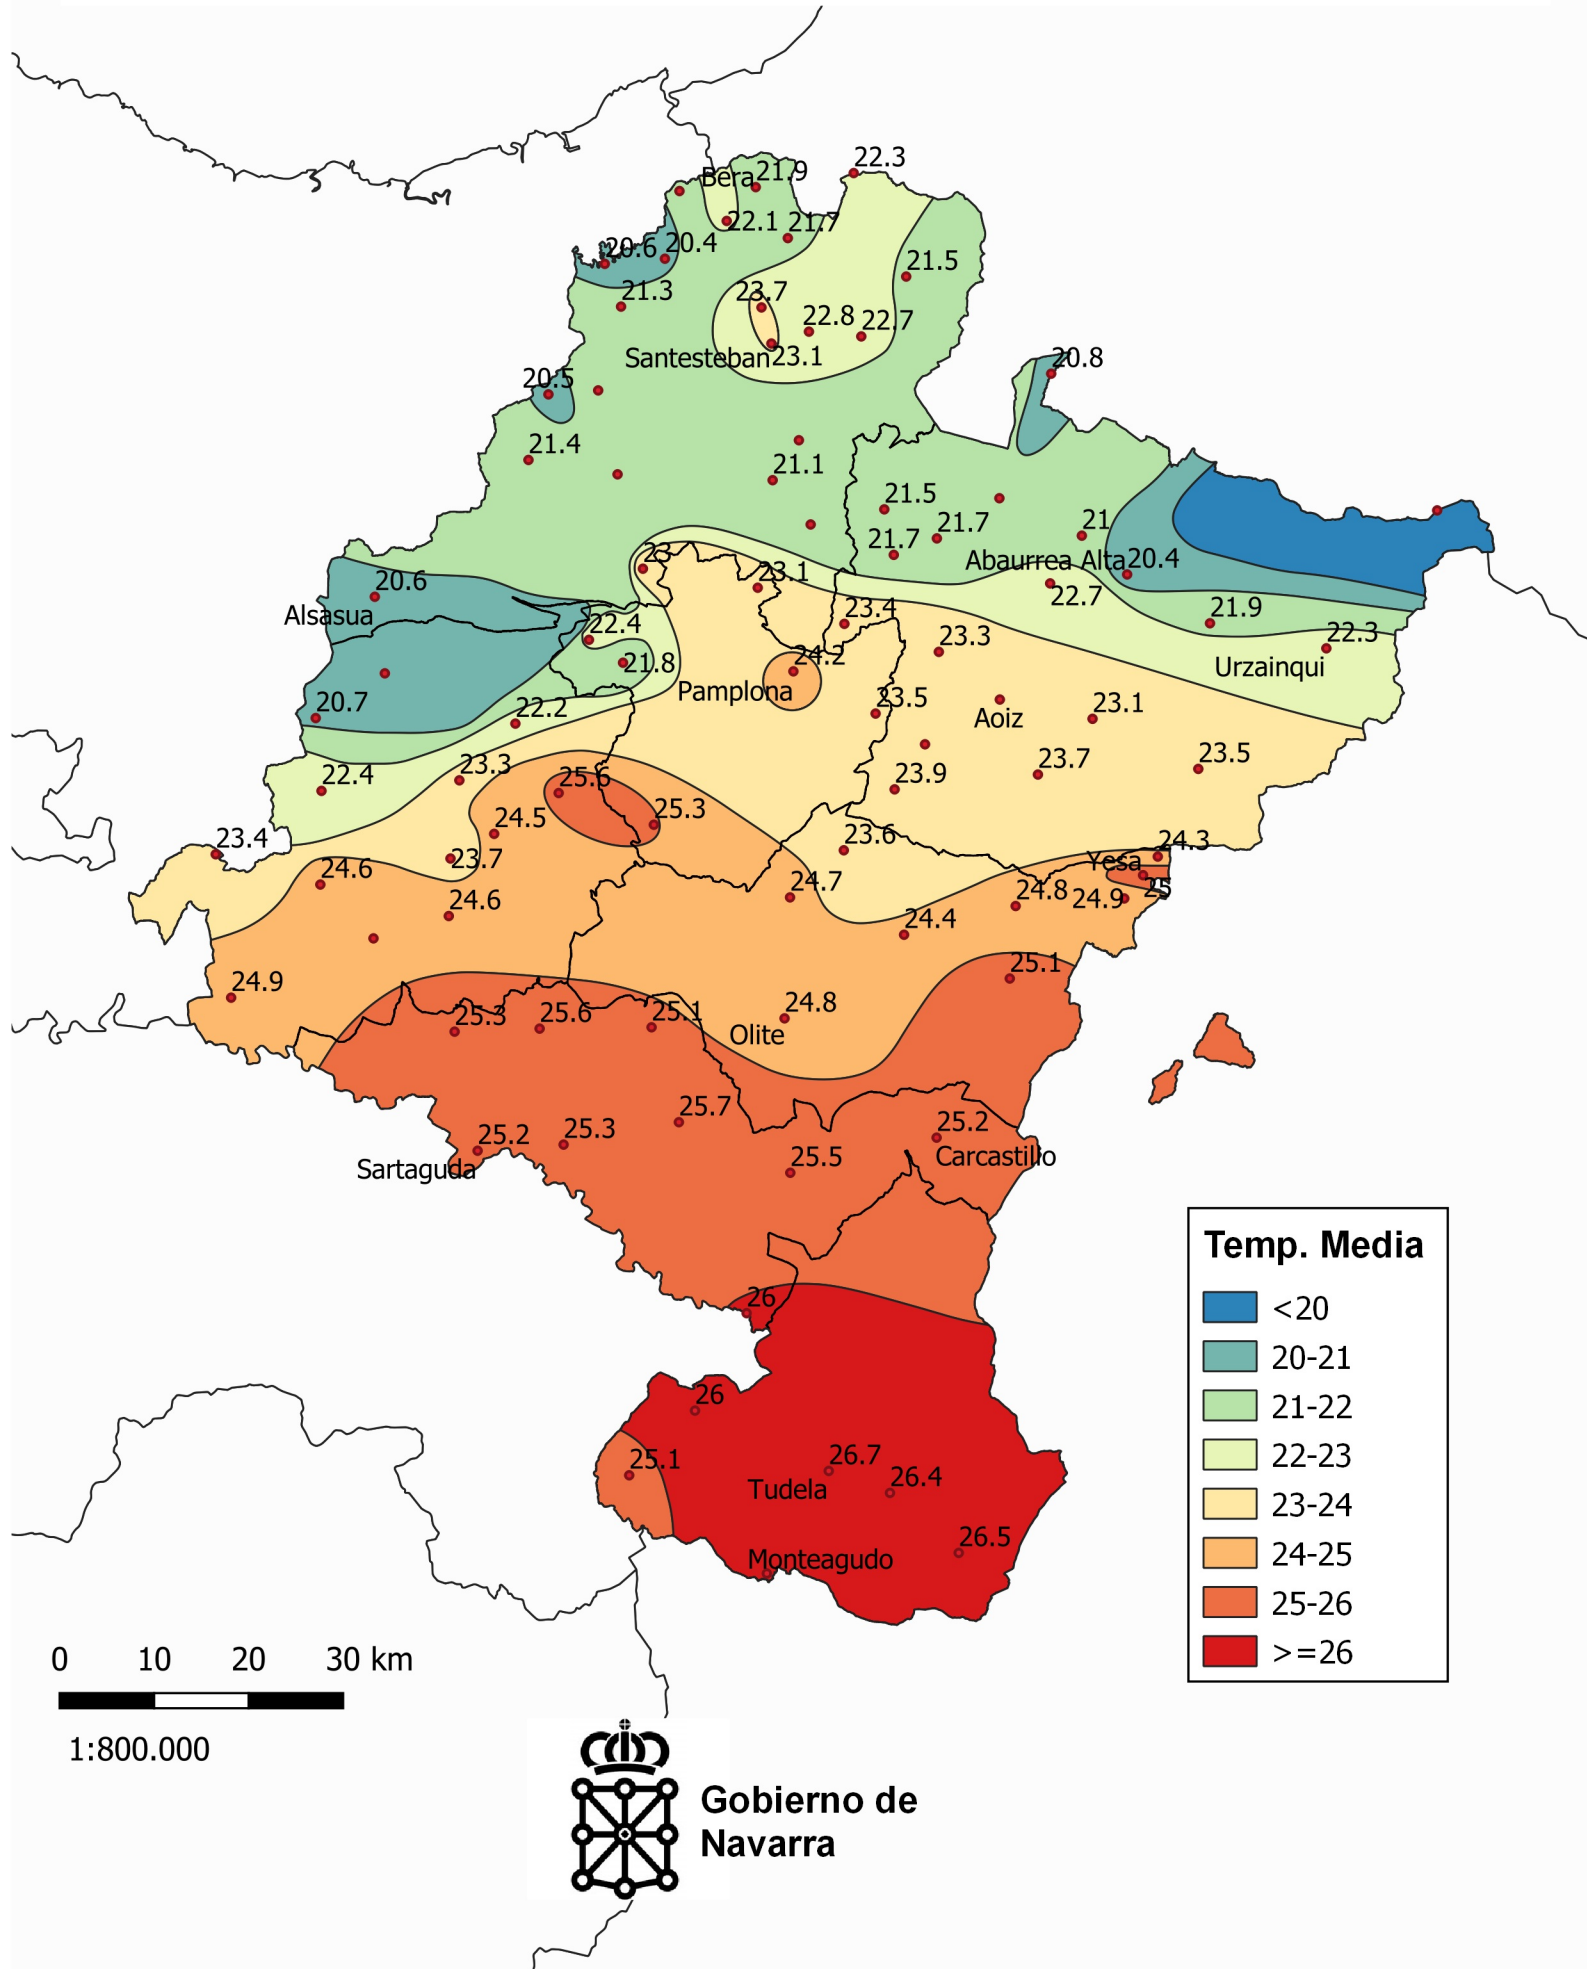

Temperatura Media (°C). Julio 2022.

0 10 20 30 km

1:800.000

Gobierno de Navarra