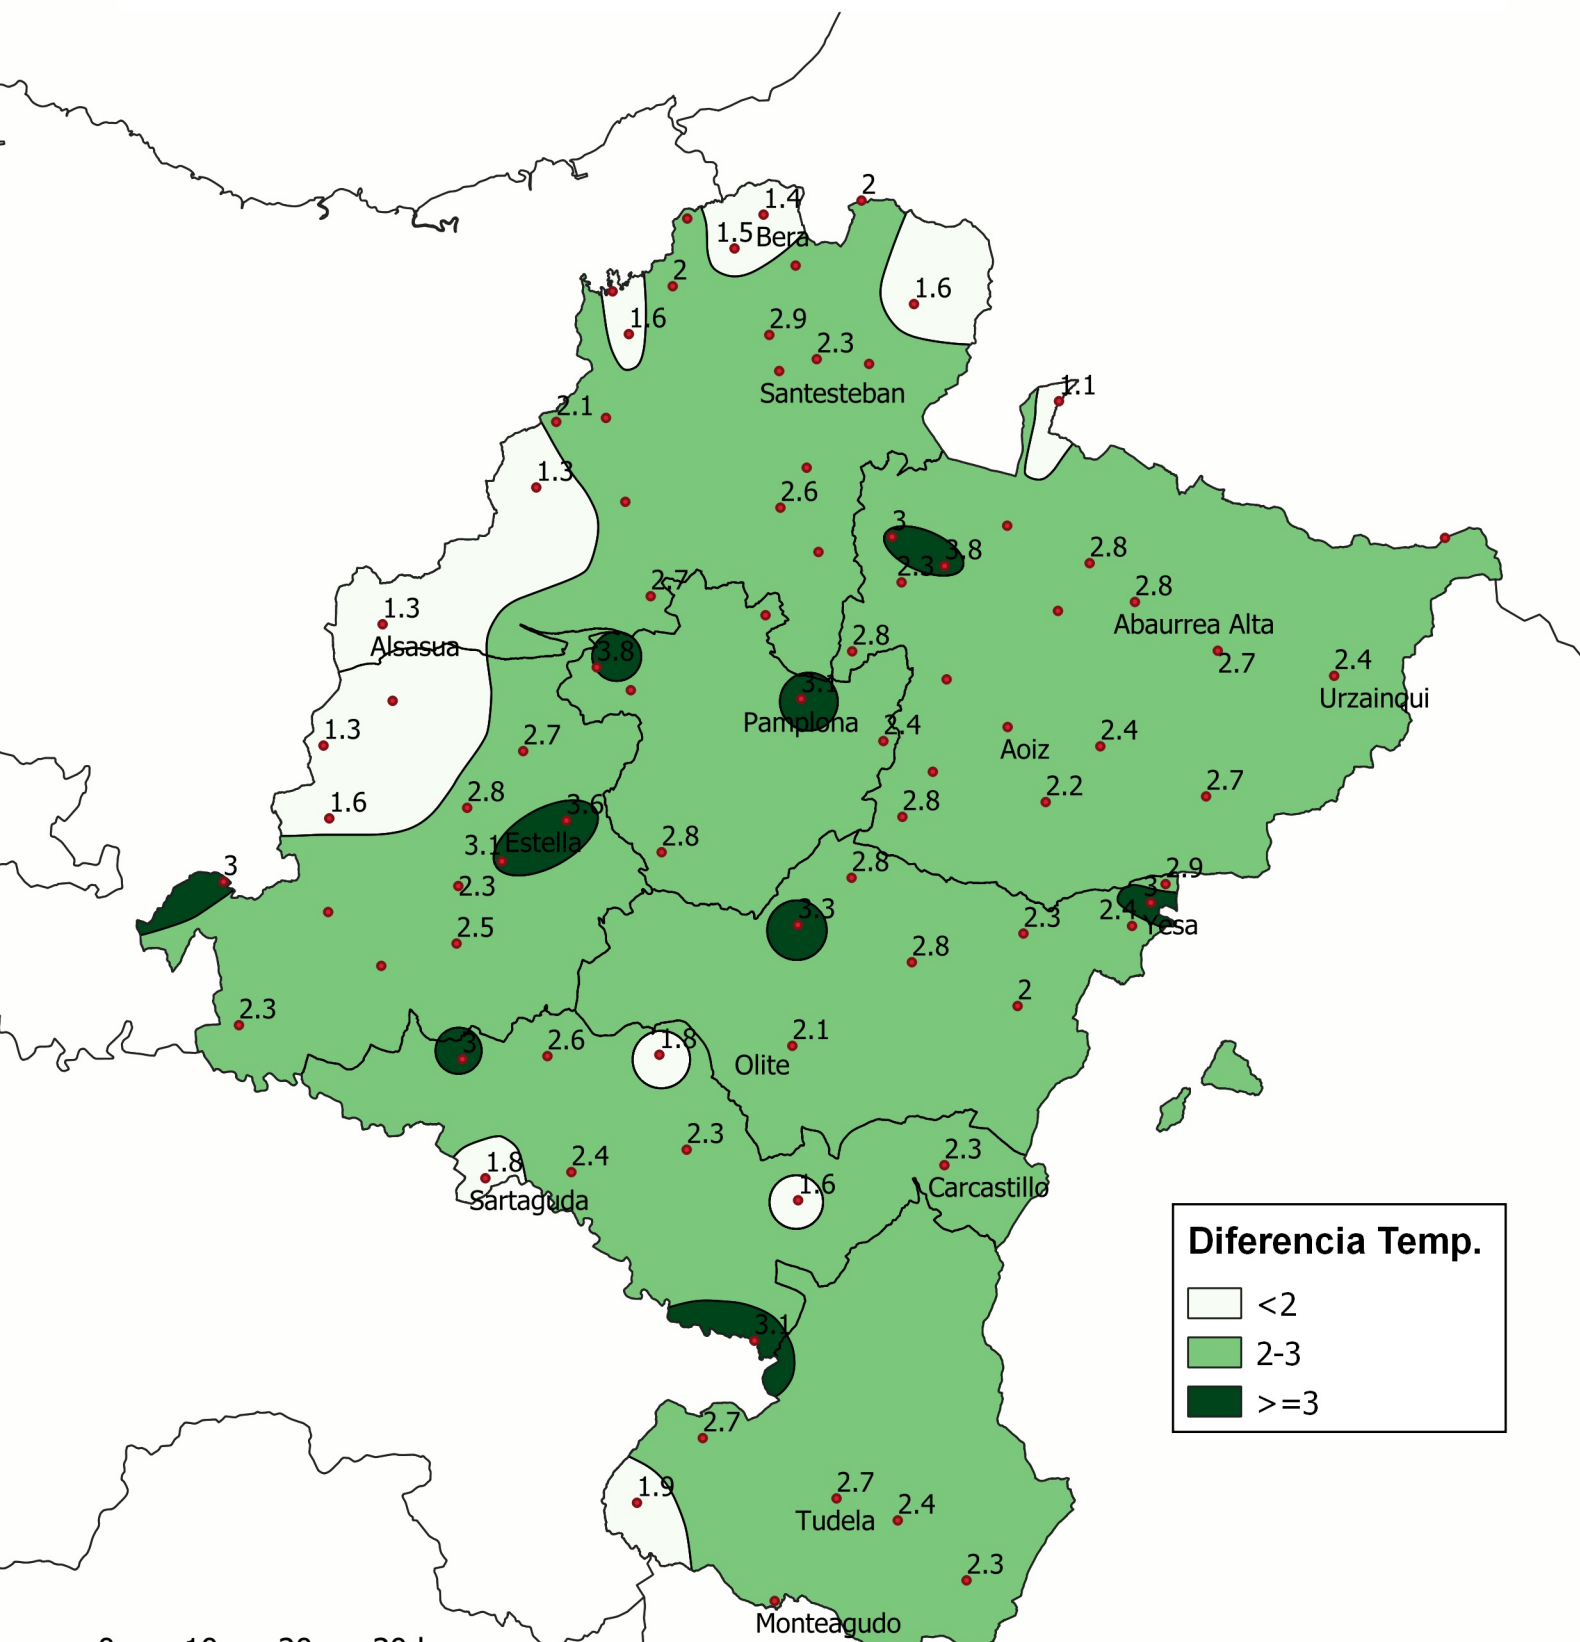

Diferencia de Temperatura Media (°C) con respecto a la Media Histórica. Julio 2022.

1:800.000

Gobierno de Navarra