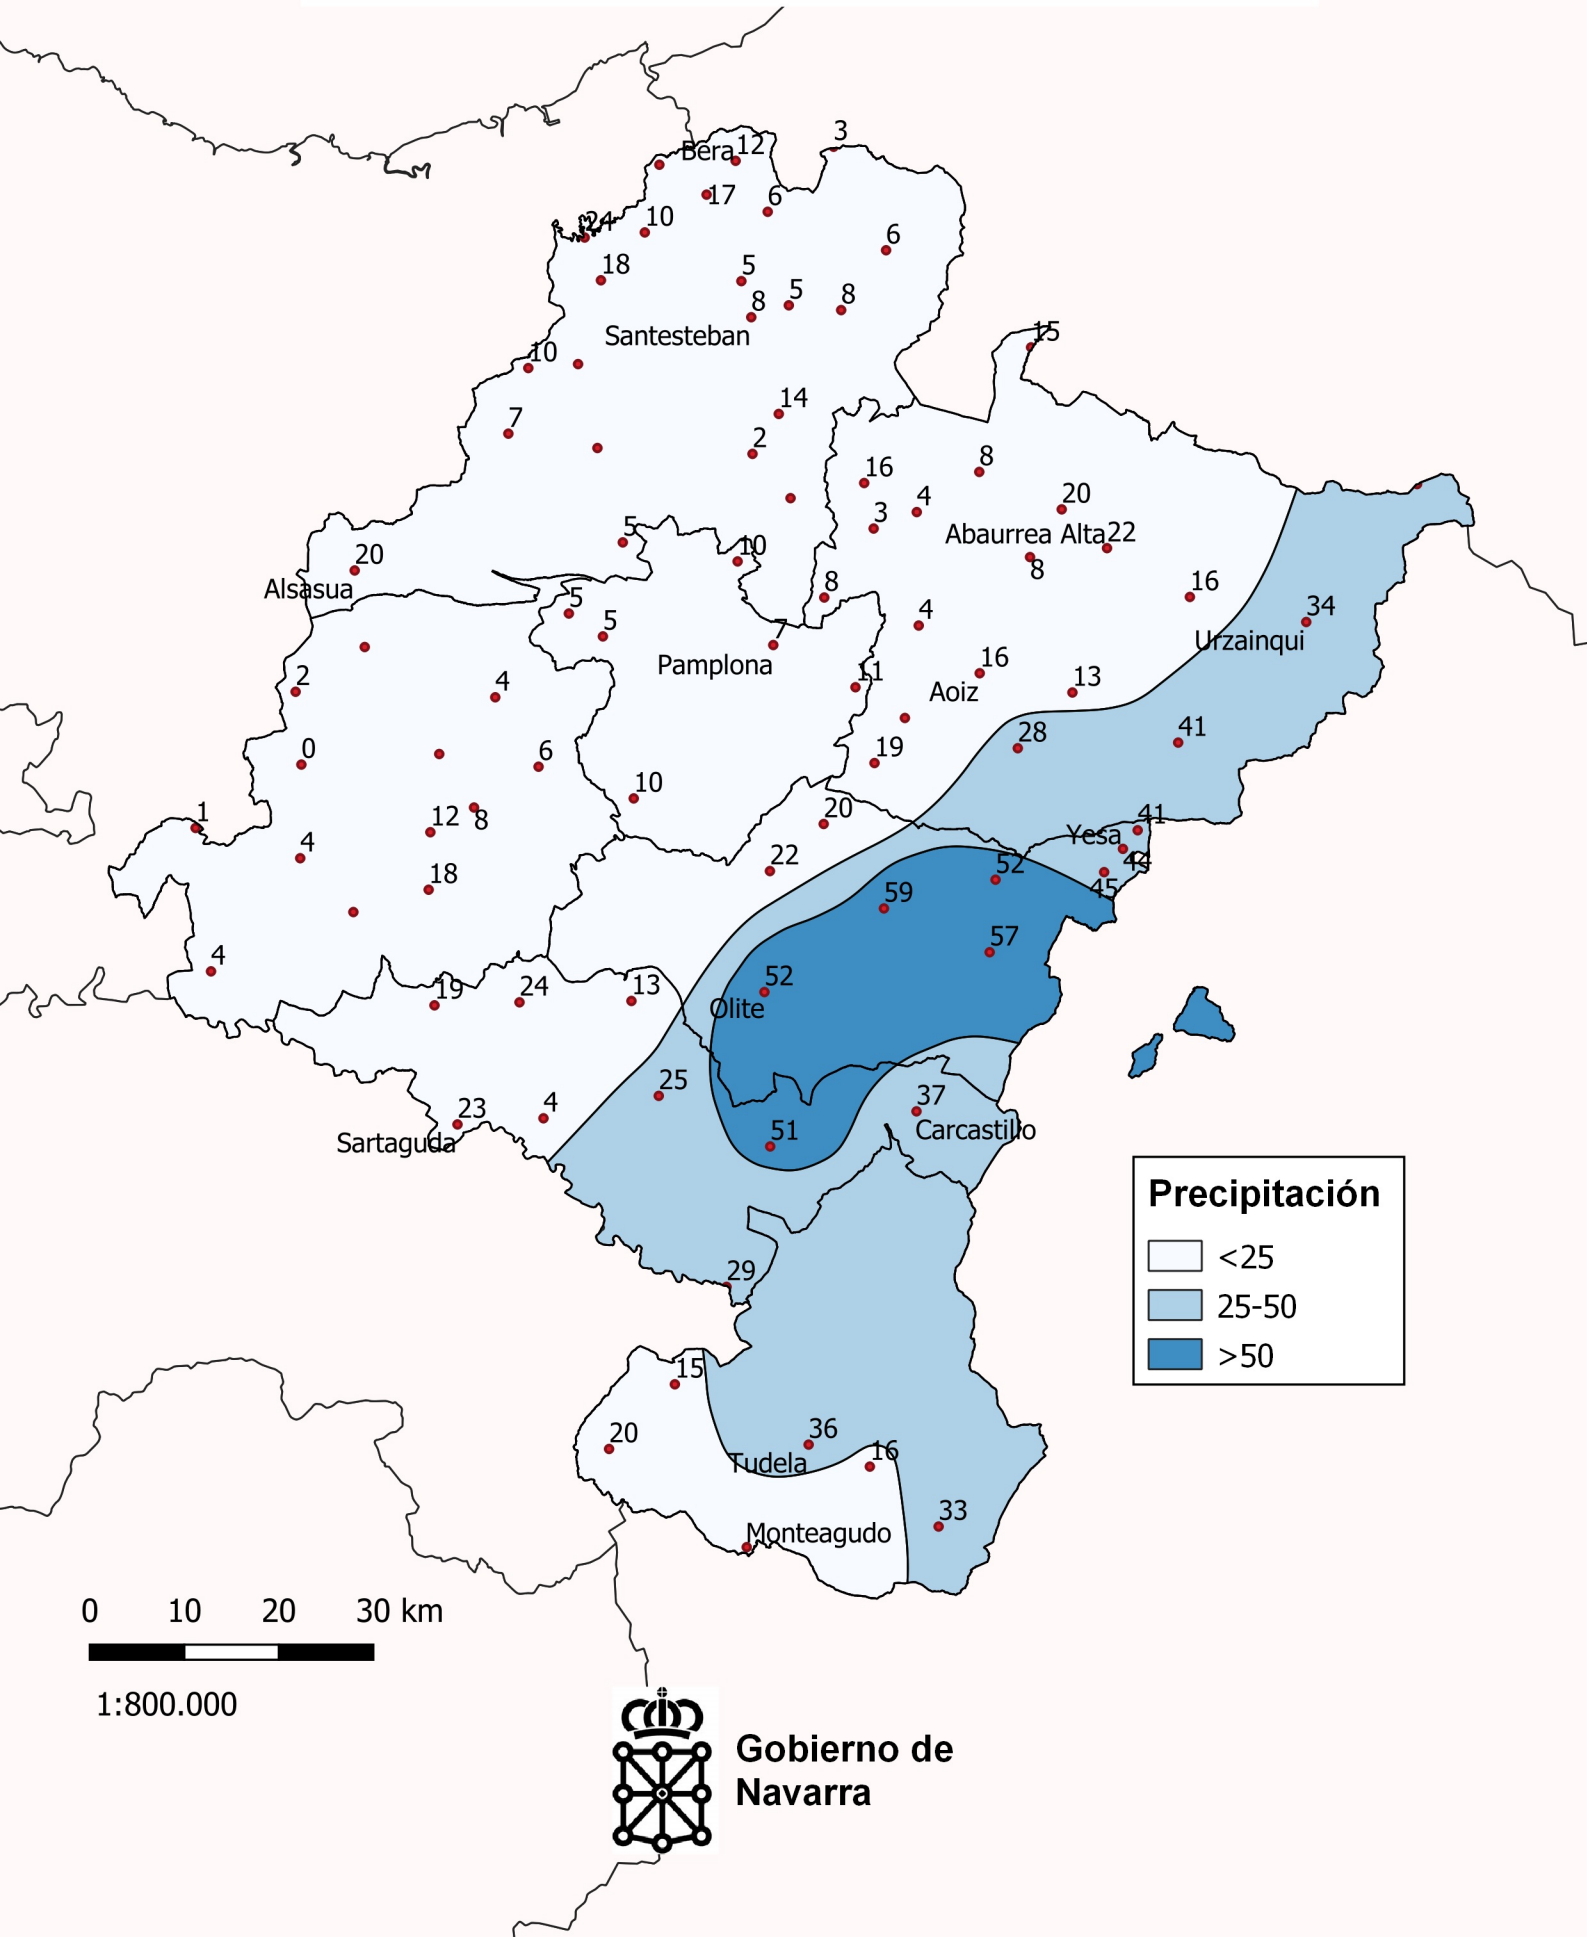

Precipitación (en mm.). Julio 2022

0 10 20 30 km

1:800.000

Gobierno de Navarra