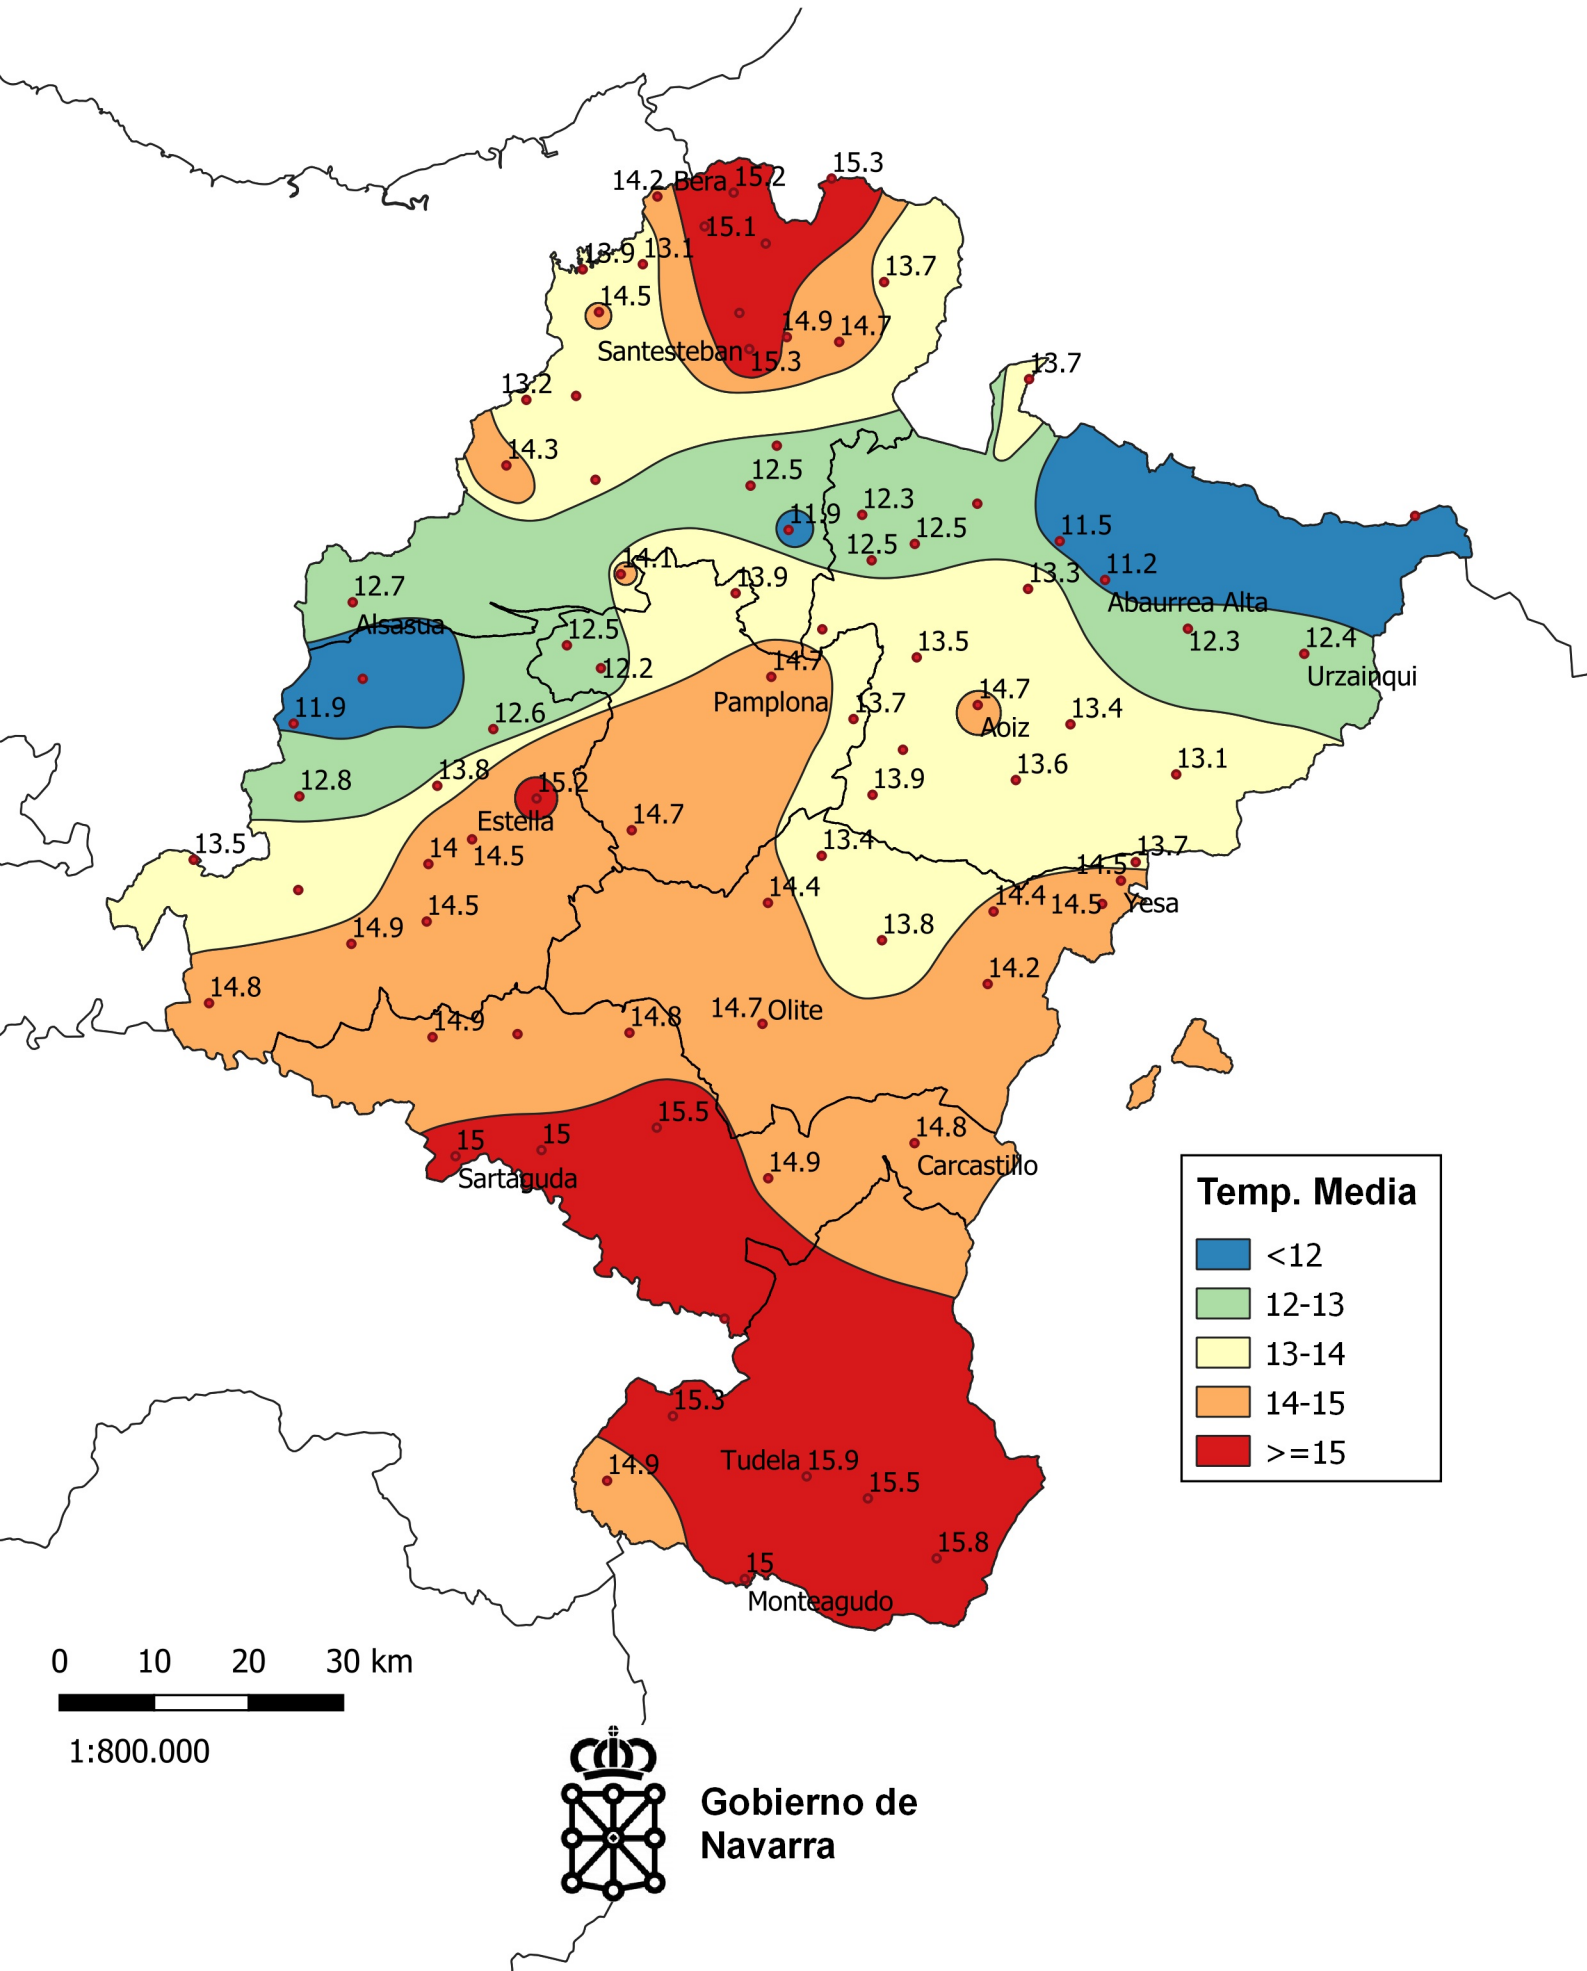

# Temperatura Media (°C). Año agrícola 2021-2022.

0 10 20 30 km

1:800.000

Gobierno de Navarra