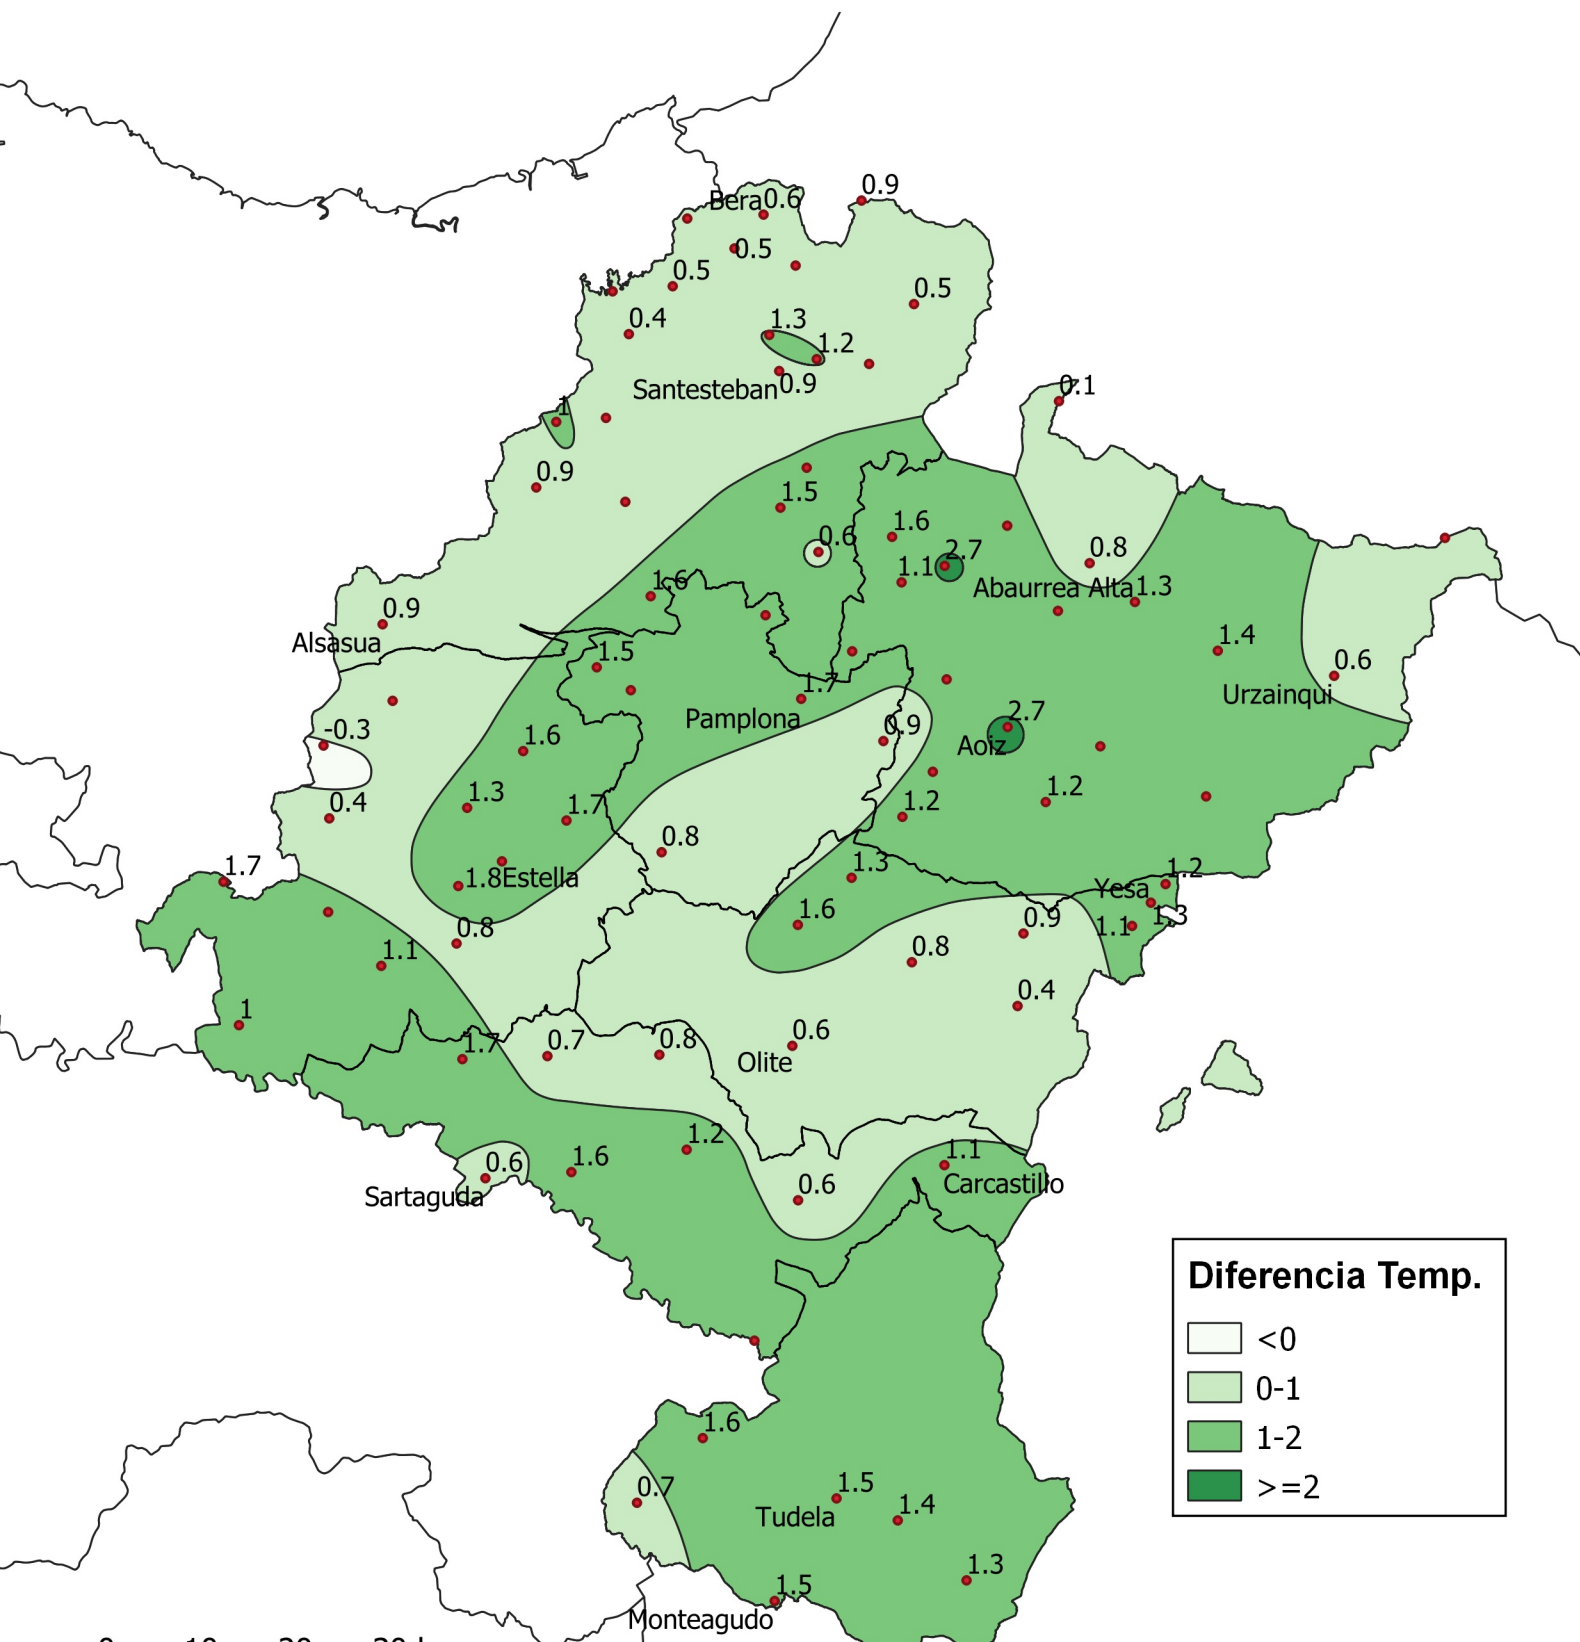

Diferencia de Temperatura Media (°C) con respecto a la Media Histórica. Septiembre 2022.

1:800.000

Gobierno de Navarra