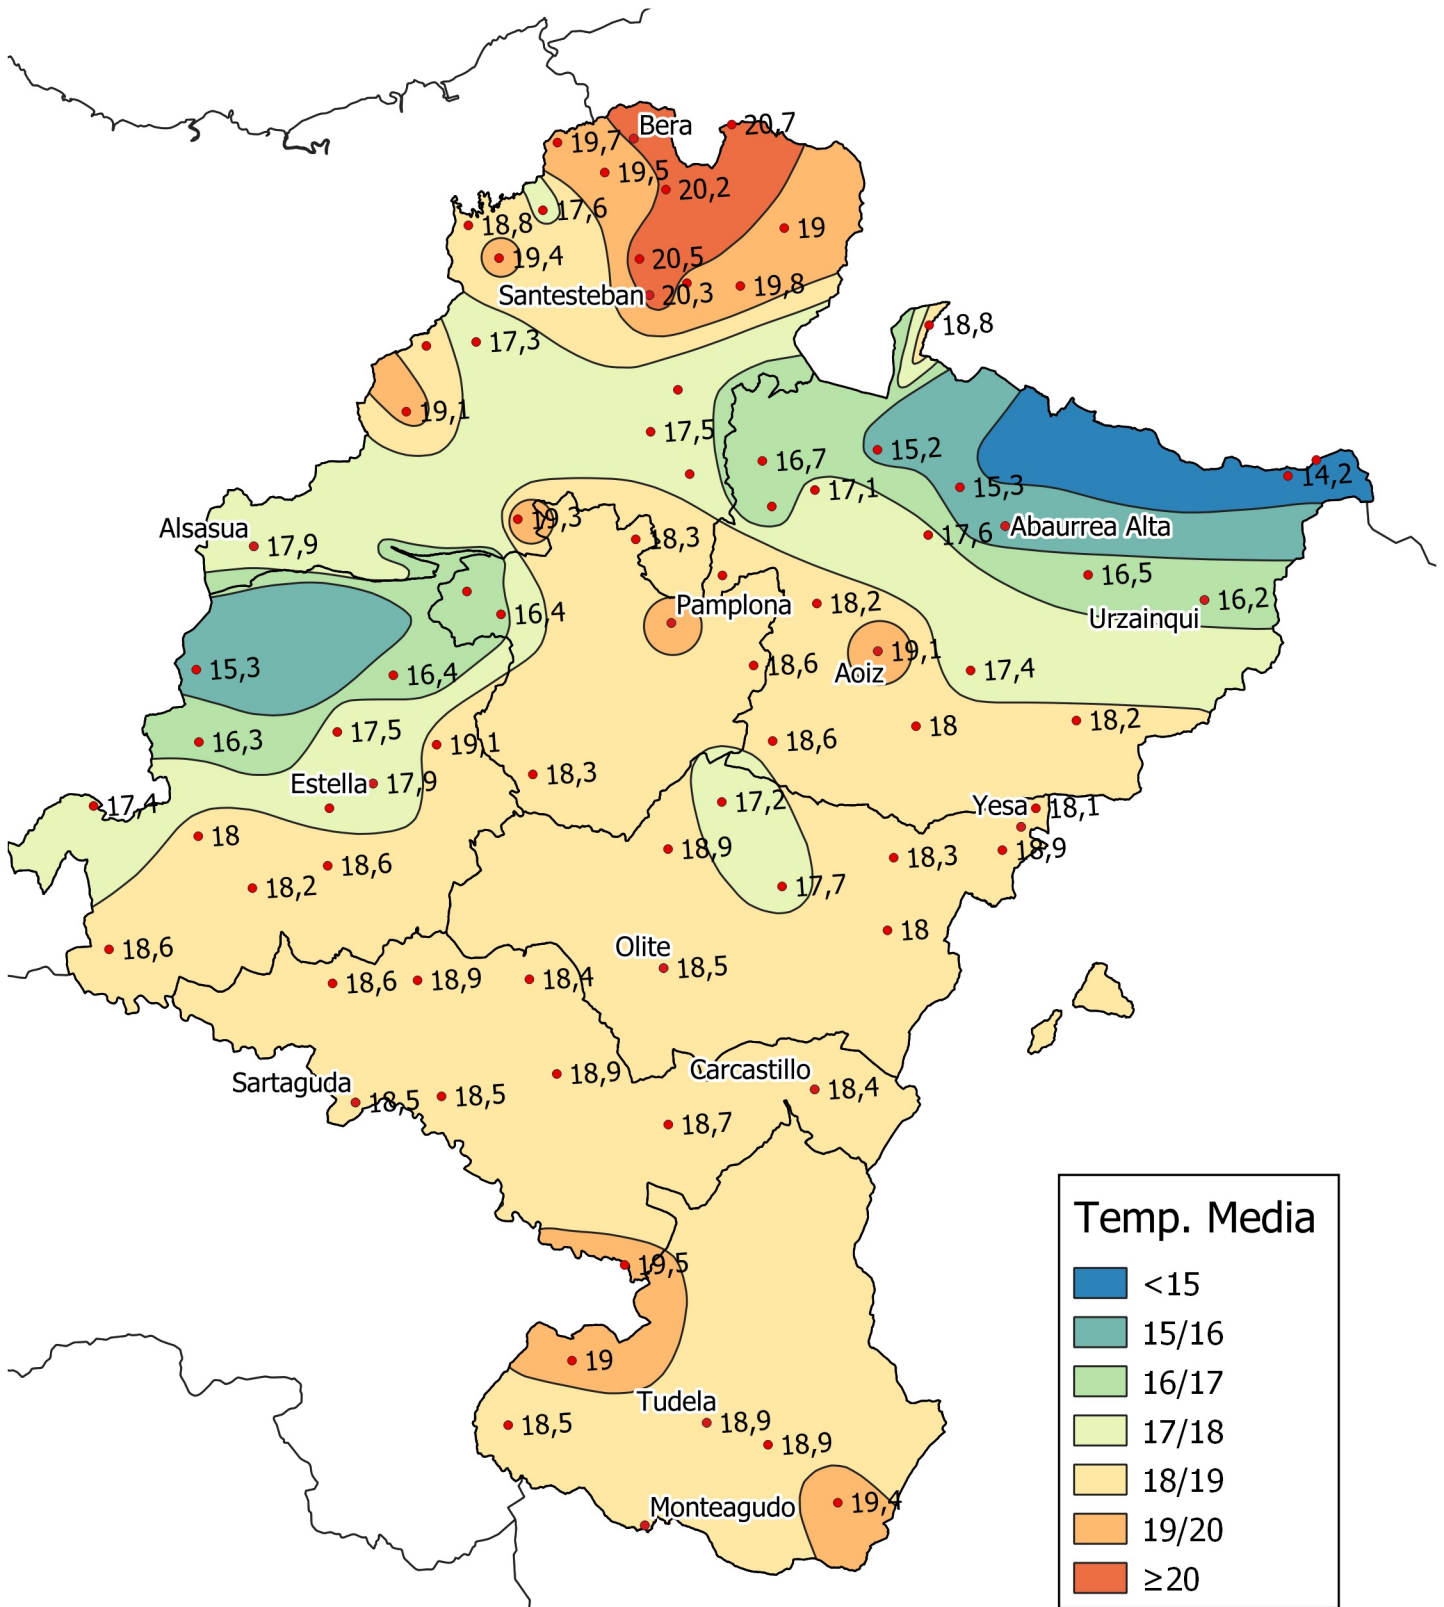

Temperatura Media (°C). Octubre 2022

0 10 20 30 km

1:800000

Gobierno de Navarra