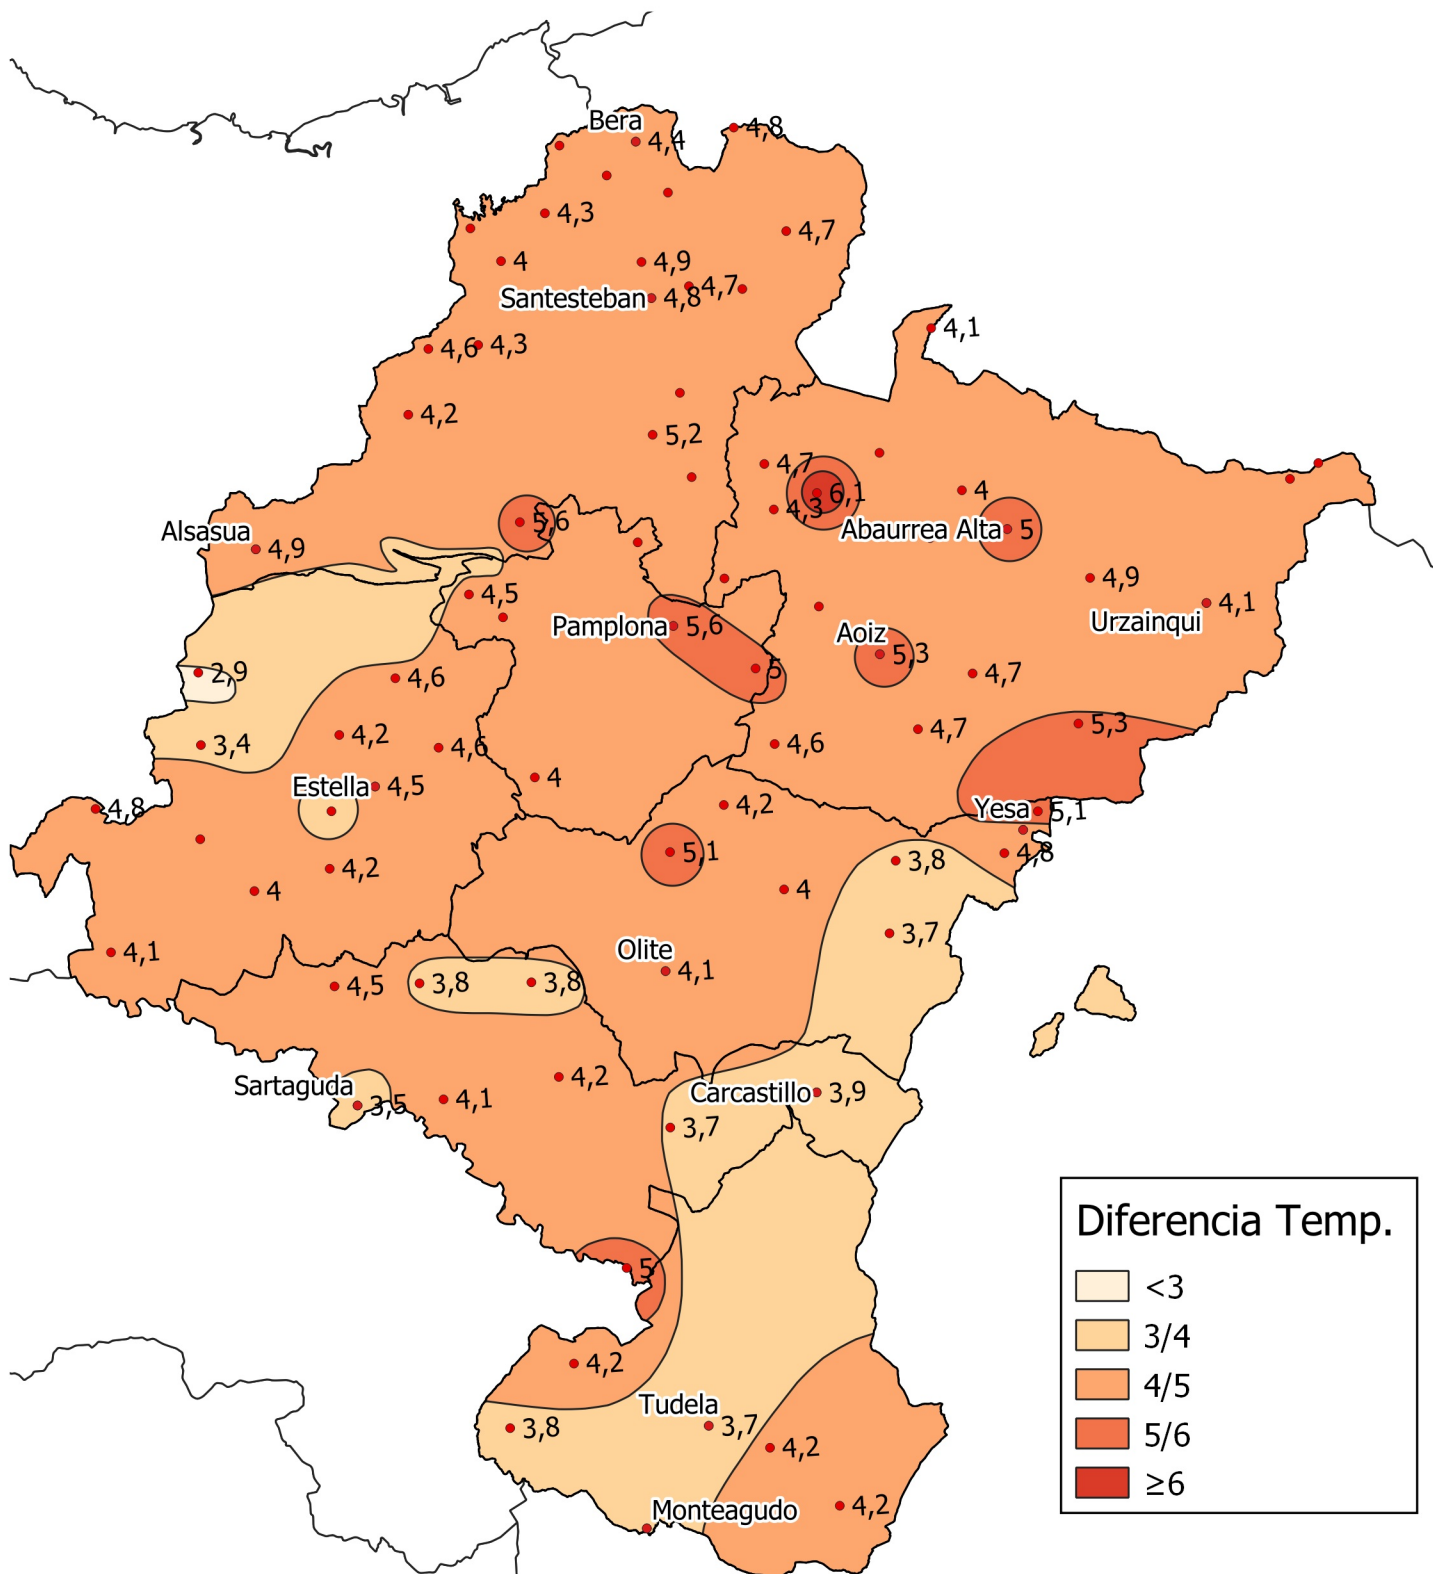

Diferencia de Temperatura Media ($^{\circ}\text{C}$) con respecto a la Media Histórica. Octubre 2022

0 10 20 30 km

1:800000

Gobierno de
Navarra