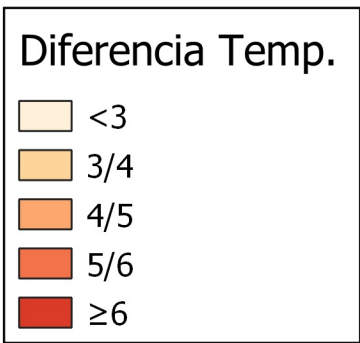

Diferencia de Temperatura Media ($^{\circ}\text{C}$) con respecto a la Media Histórica. Octubre 2022

0 10 20 30 km

1:800000

Gobierno de
Navarra