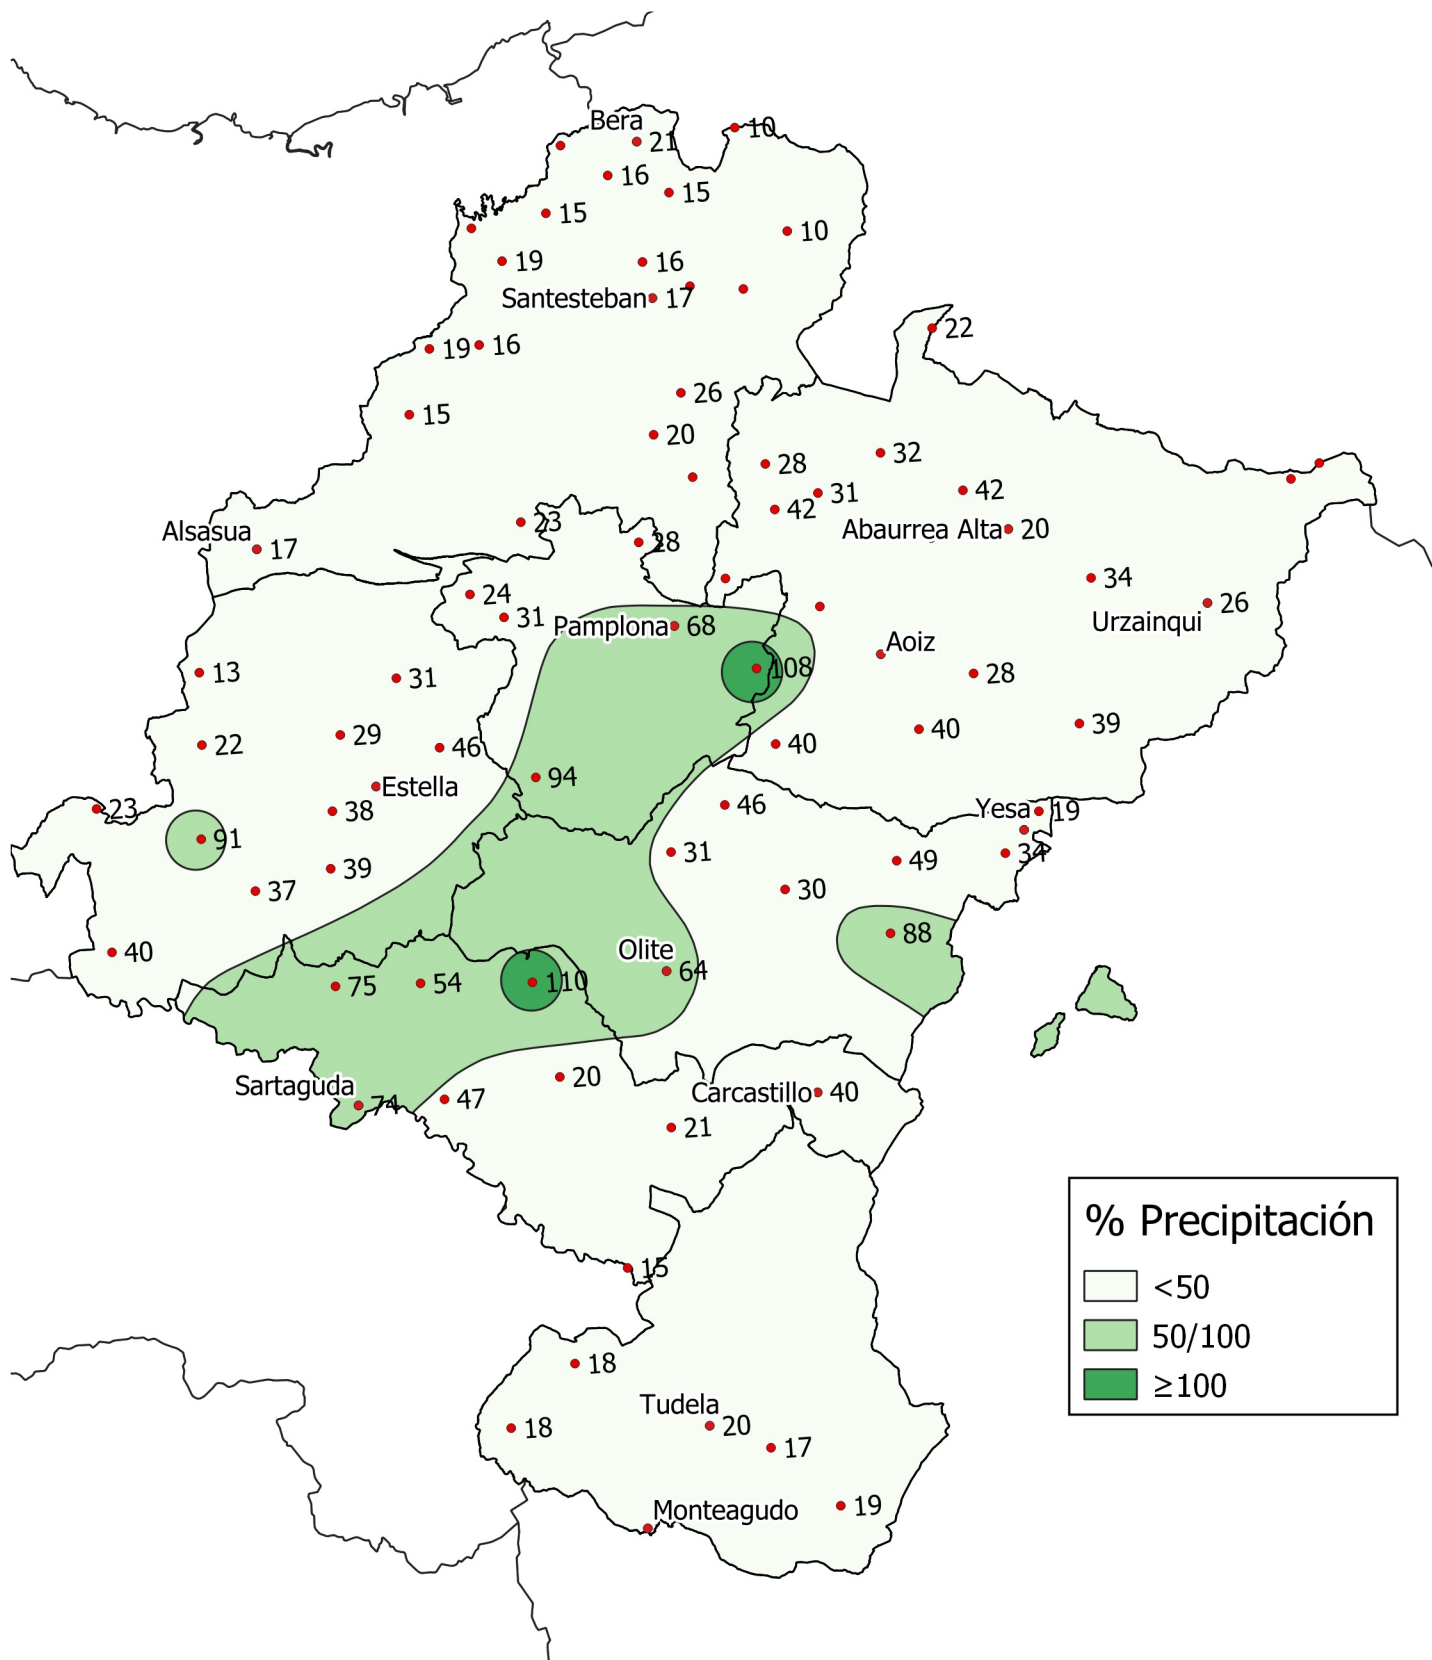

Porcentaje de precipitación respecto a la Media Histórica. Octubre 2022

0 10 20 30 km

1:800000

Gobierno de Navarra