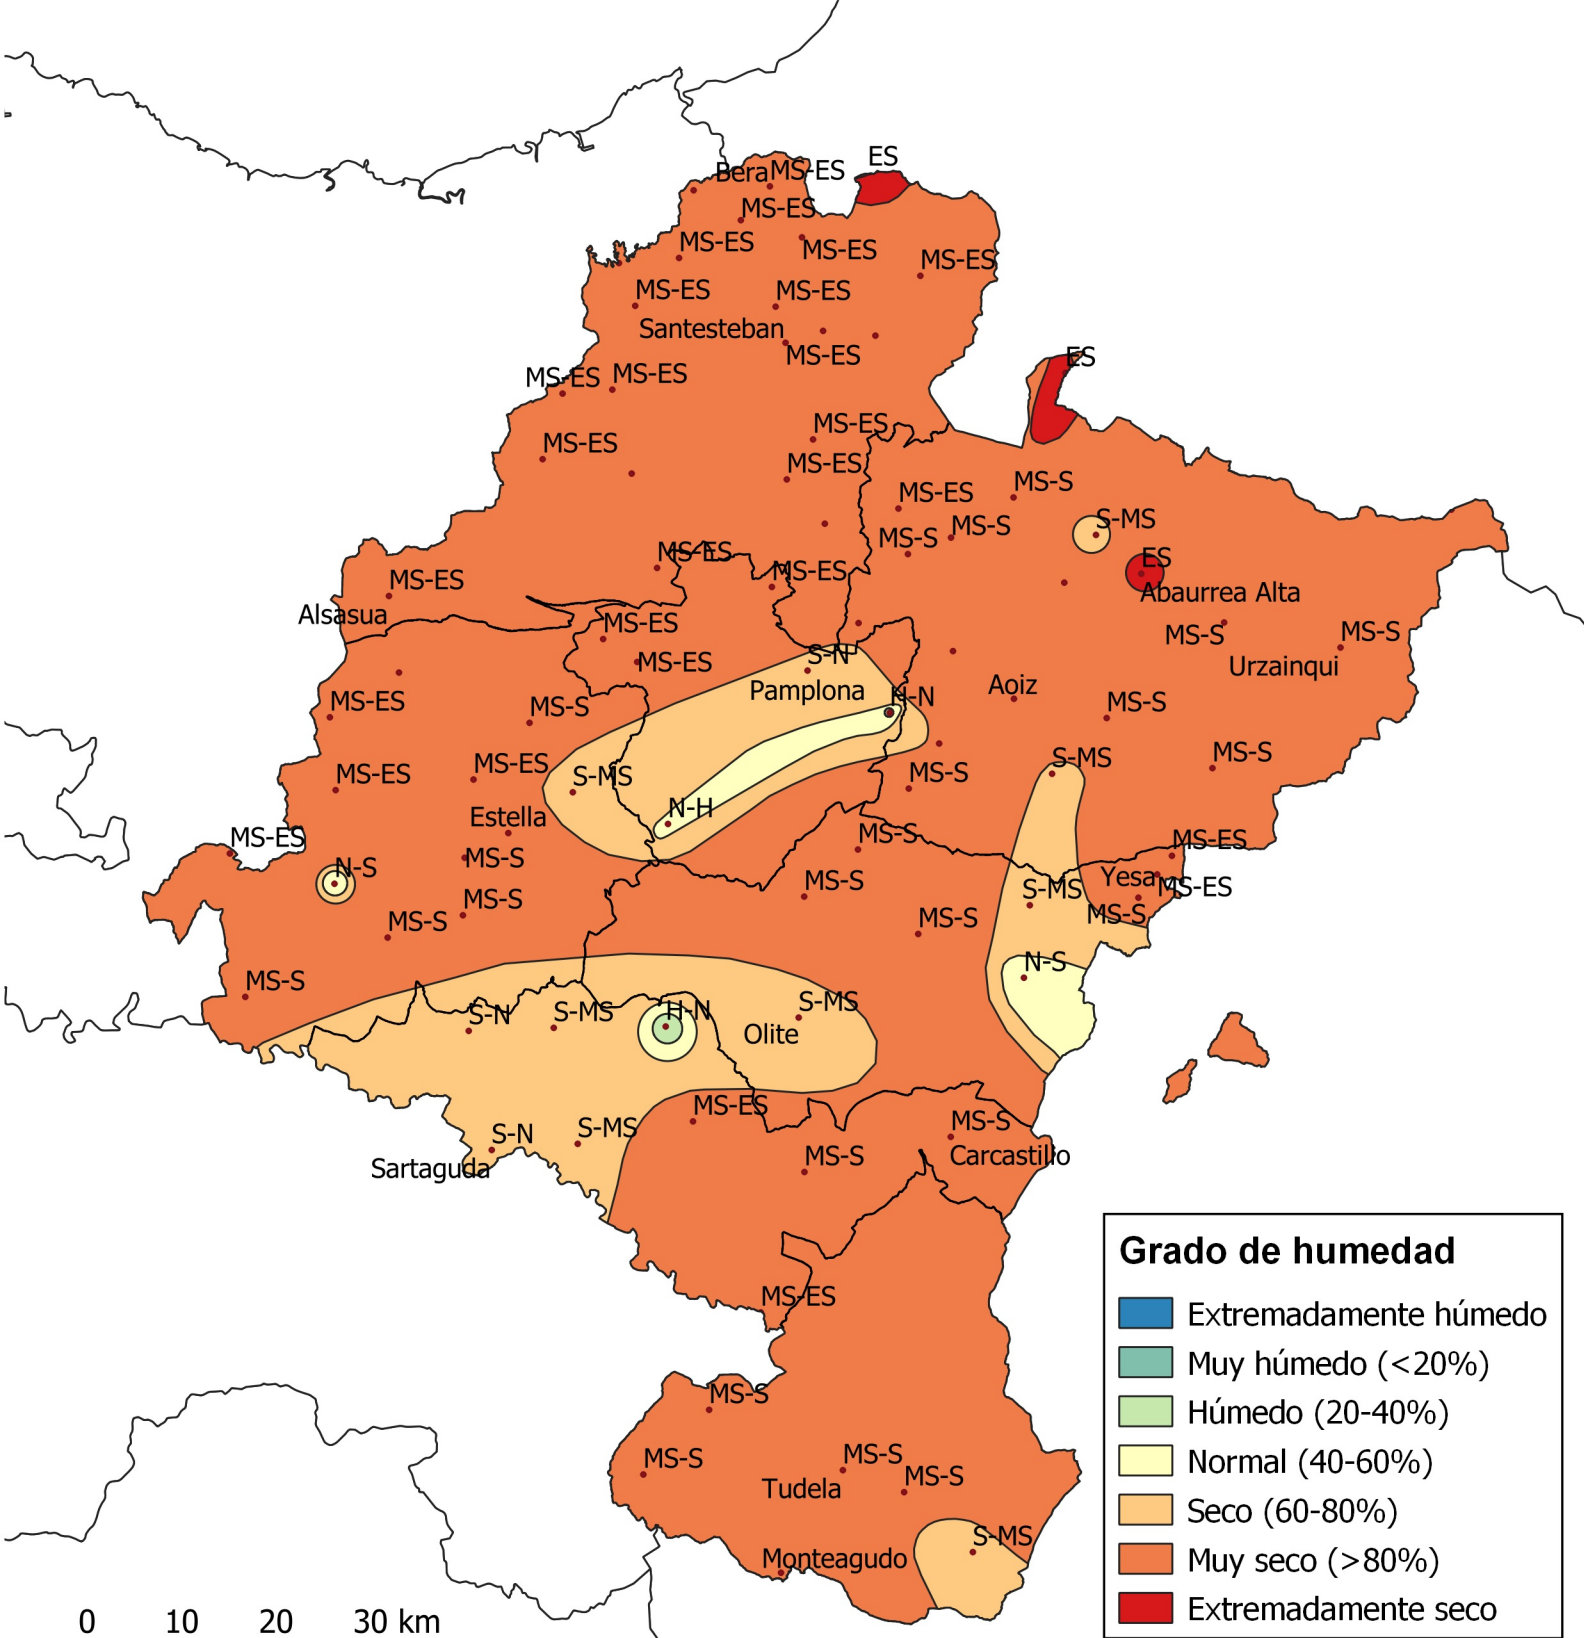

Análisis de frecuencias de precipitación. Octubre 2022.

0 10 20 30 km

1:800.000

Gobierno de Navarra