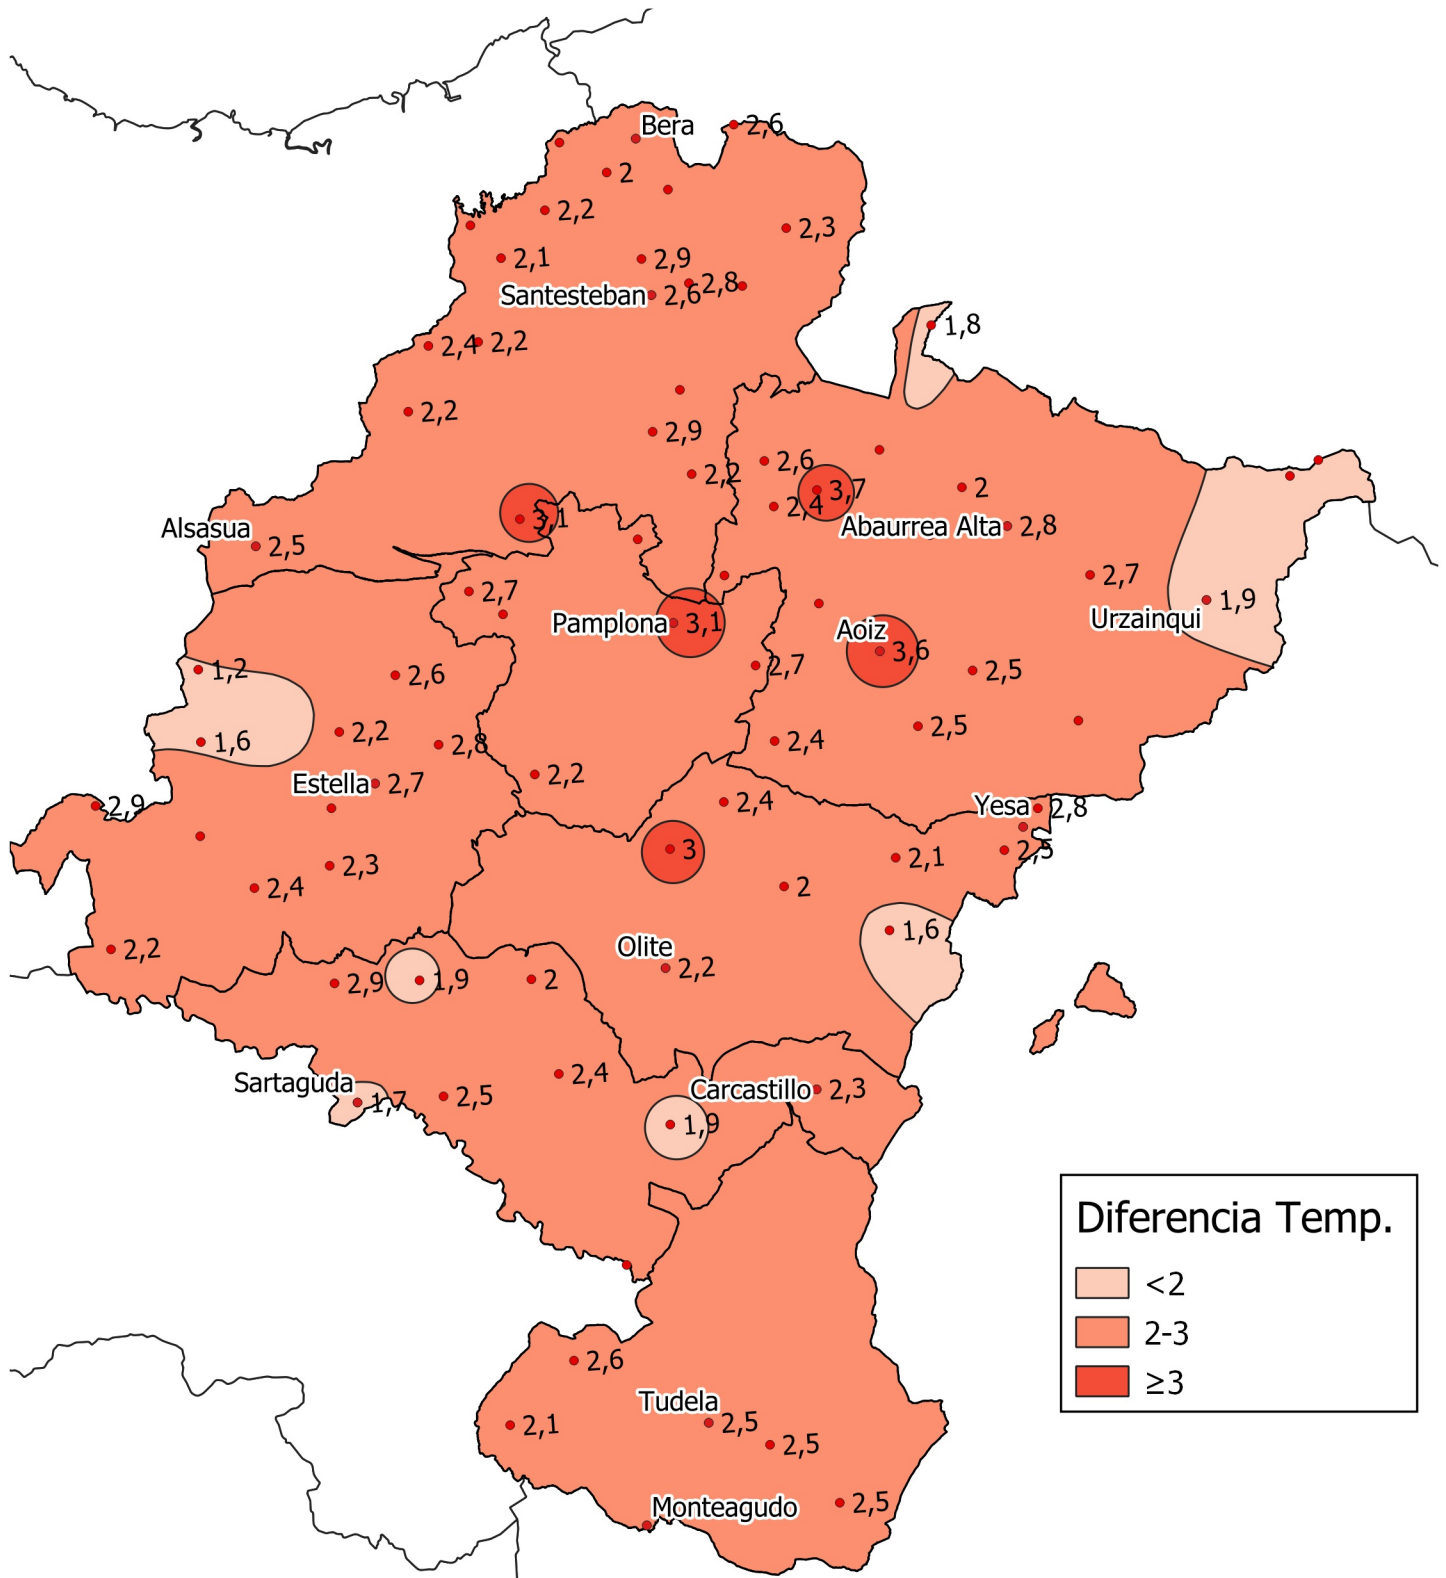

# Diferencia de Temperatura Media (°C) con respecto a la Media Histórica. Otoño 2022.

Gobierno de  
Navarra