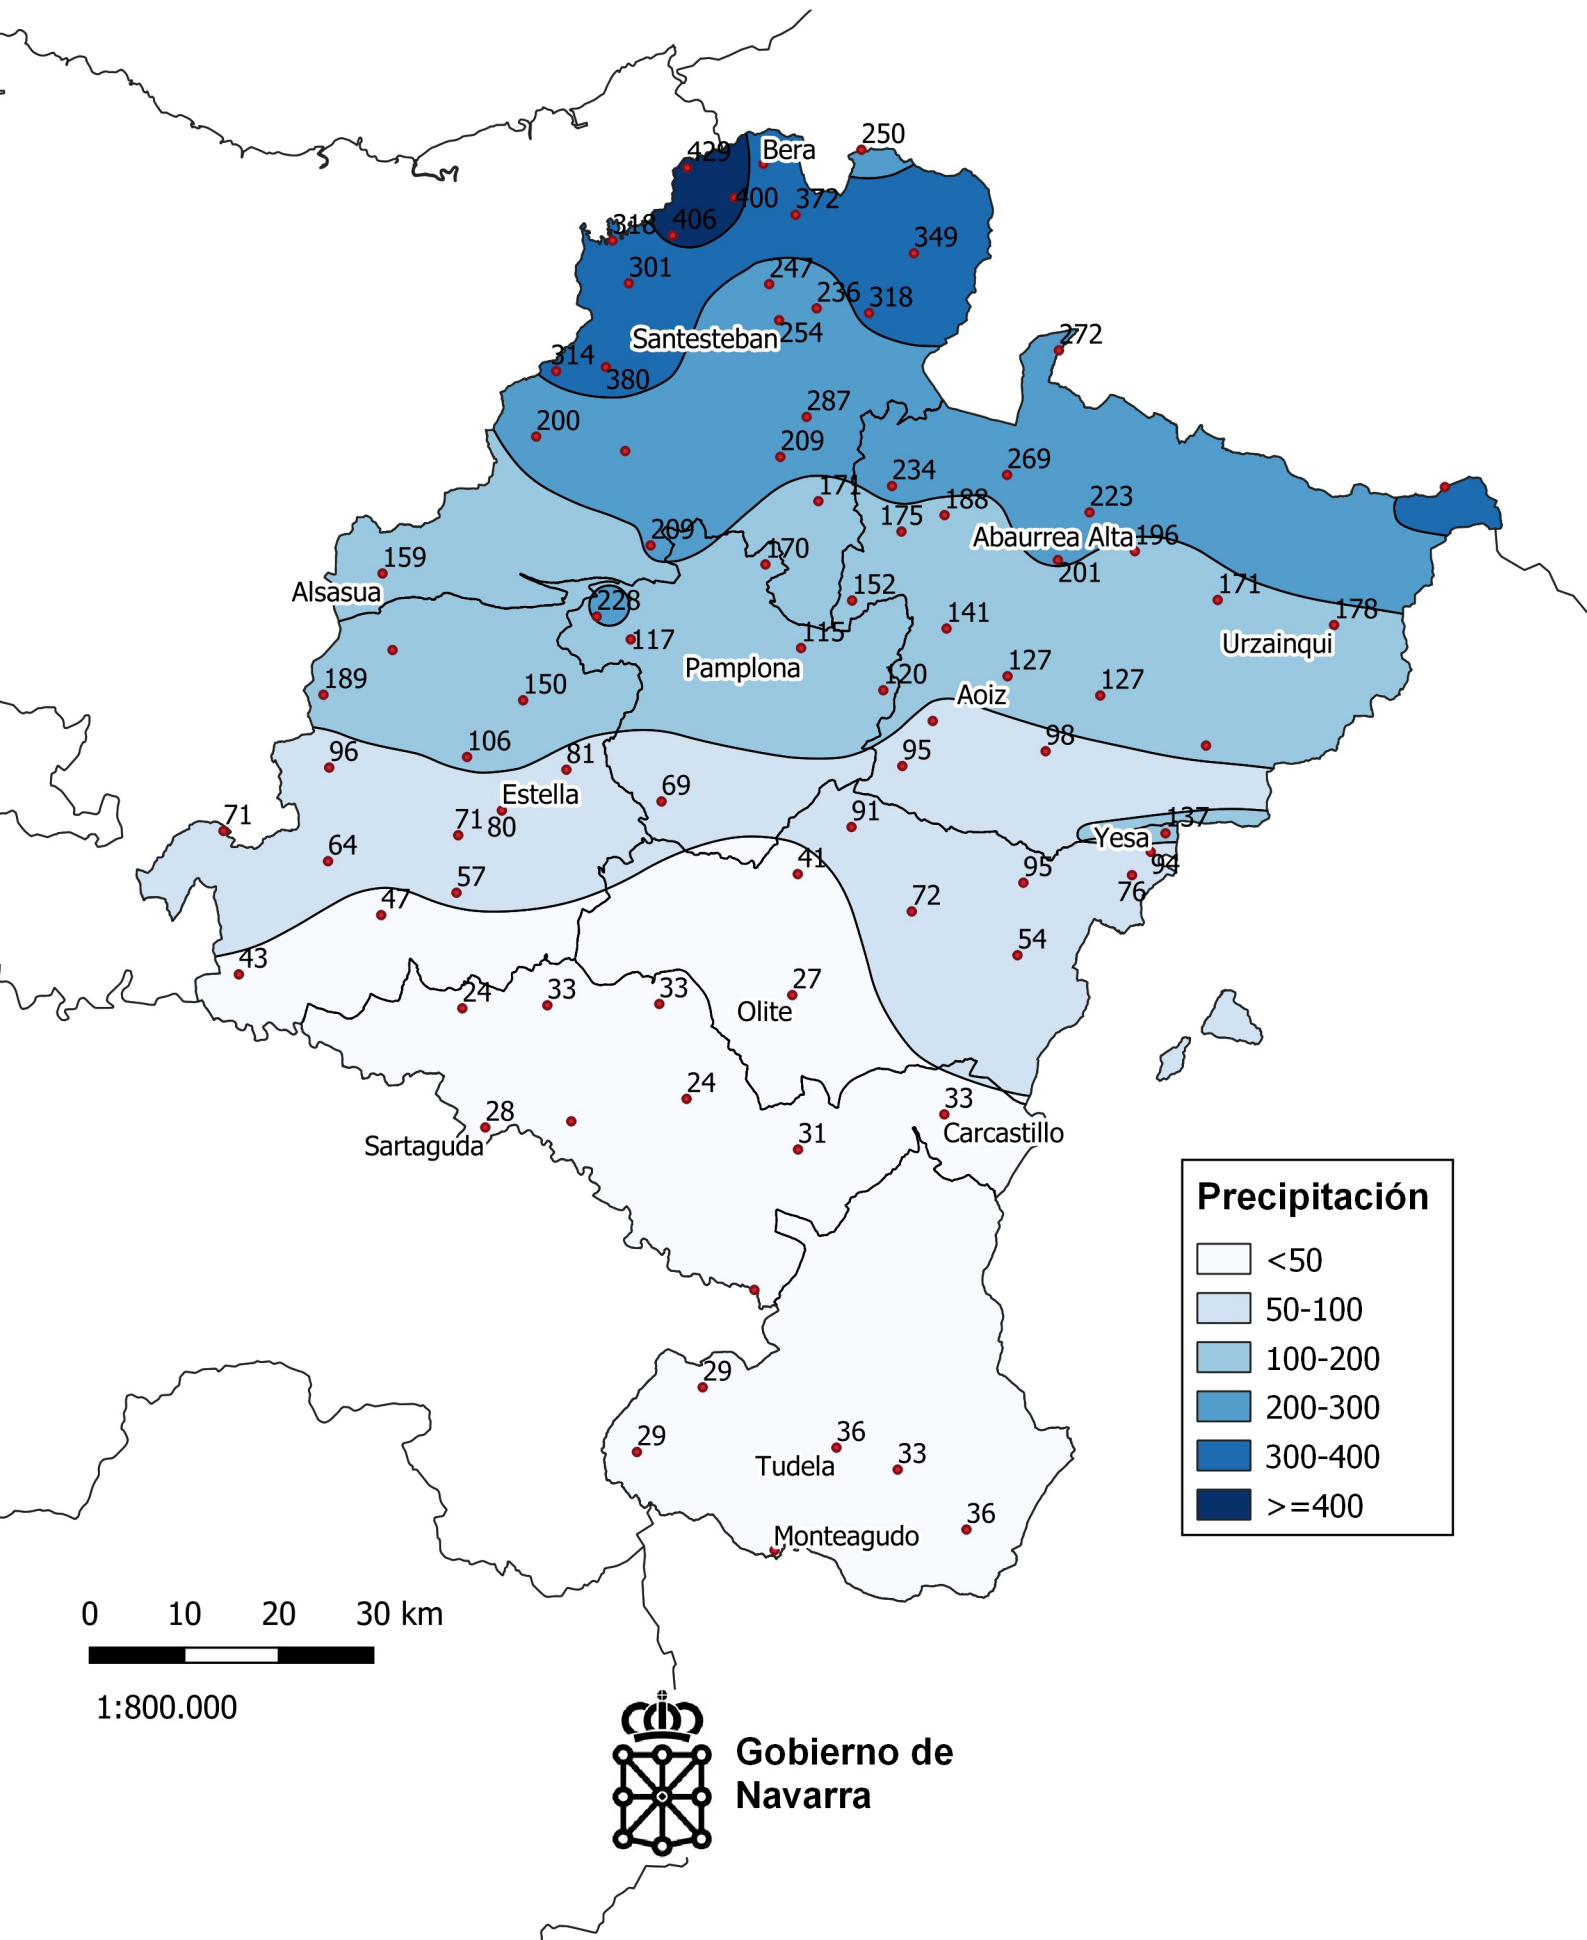

Precipitación (en mm.). Noviembre 2022

0 10 20 30 km

1:800.000

Gobierno de Navarra