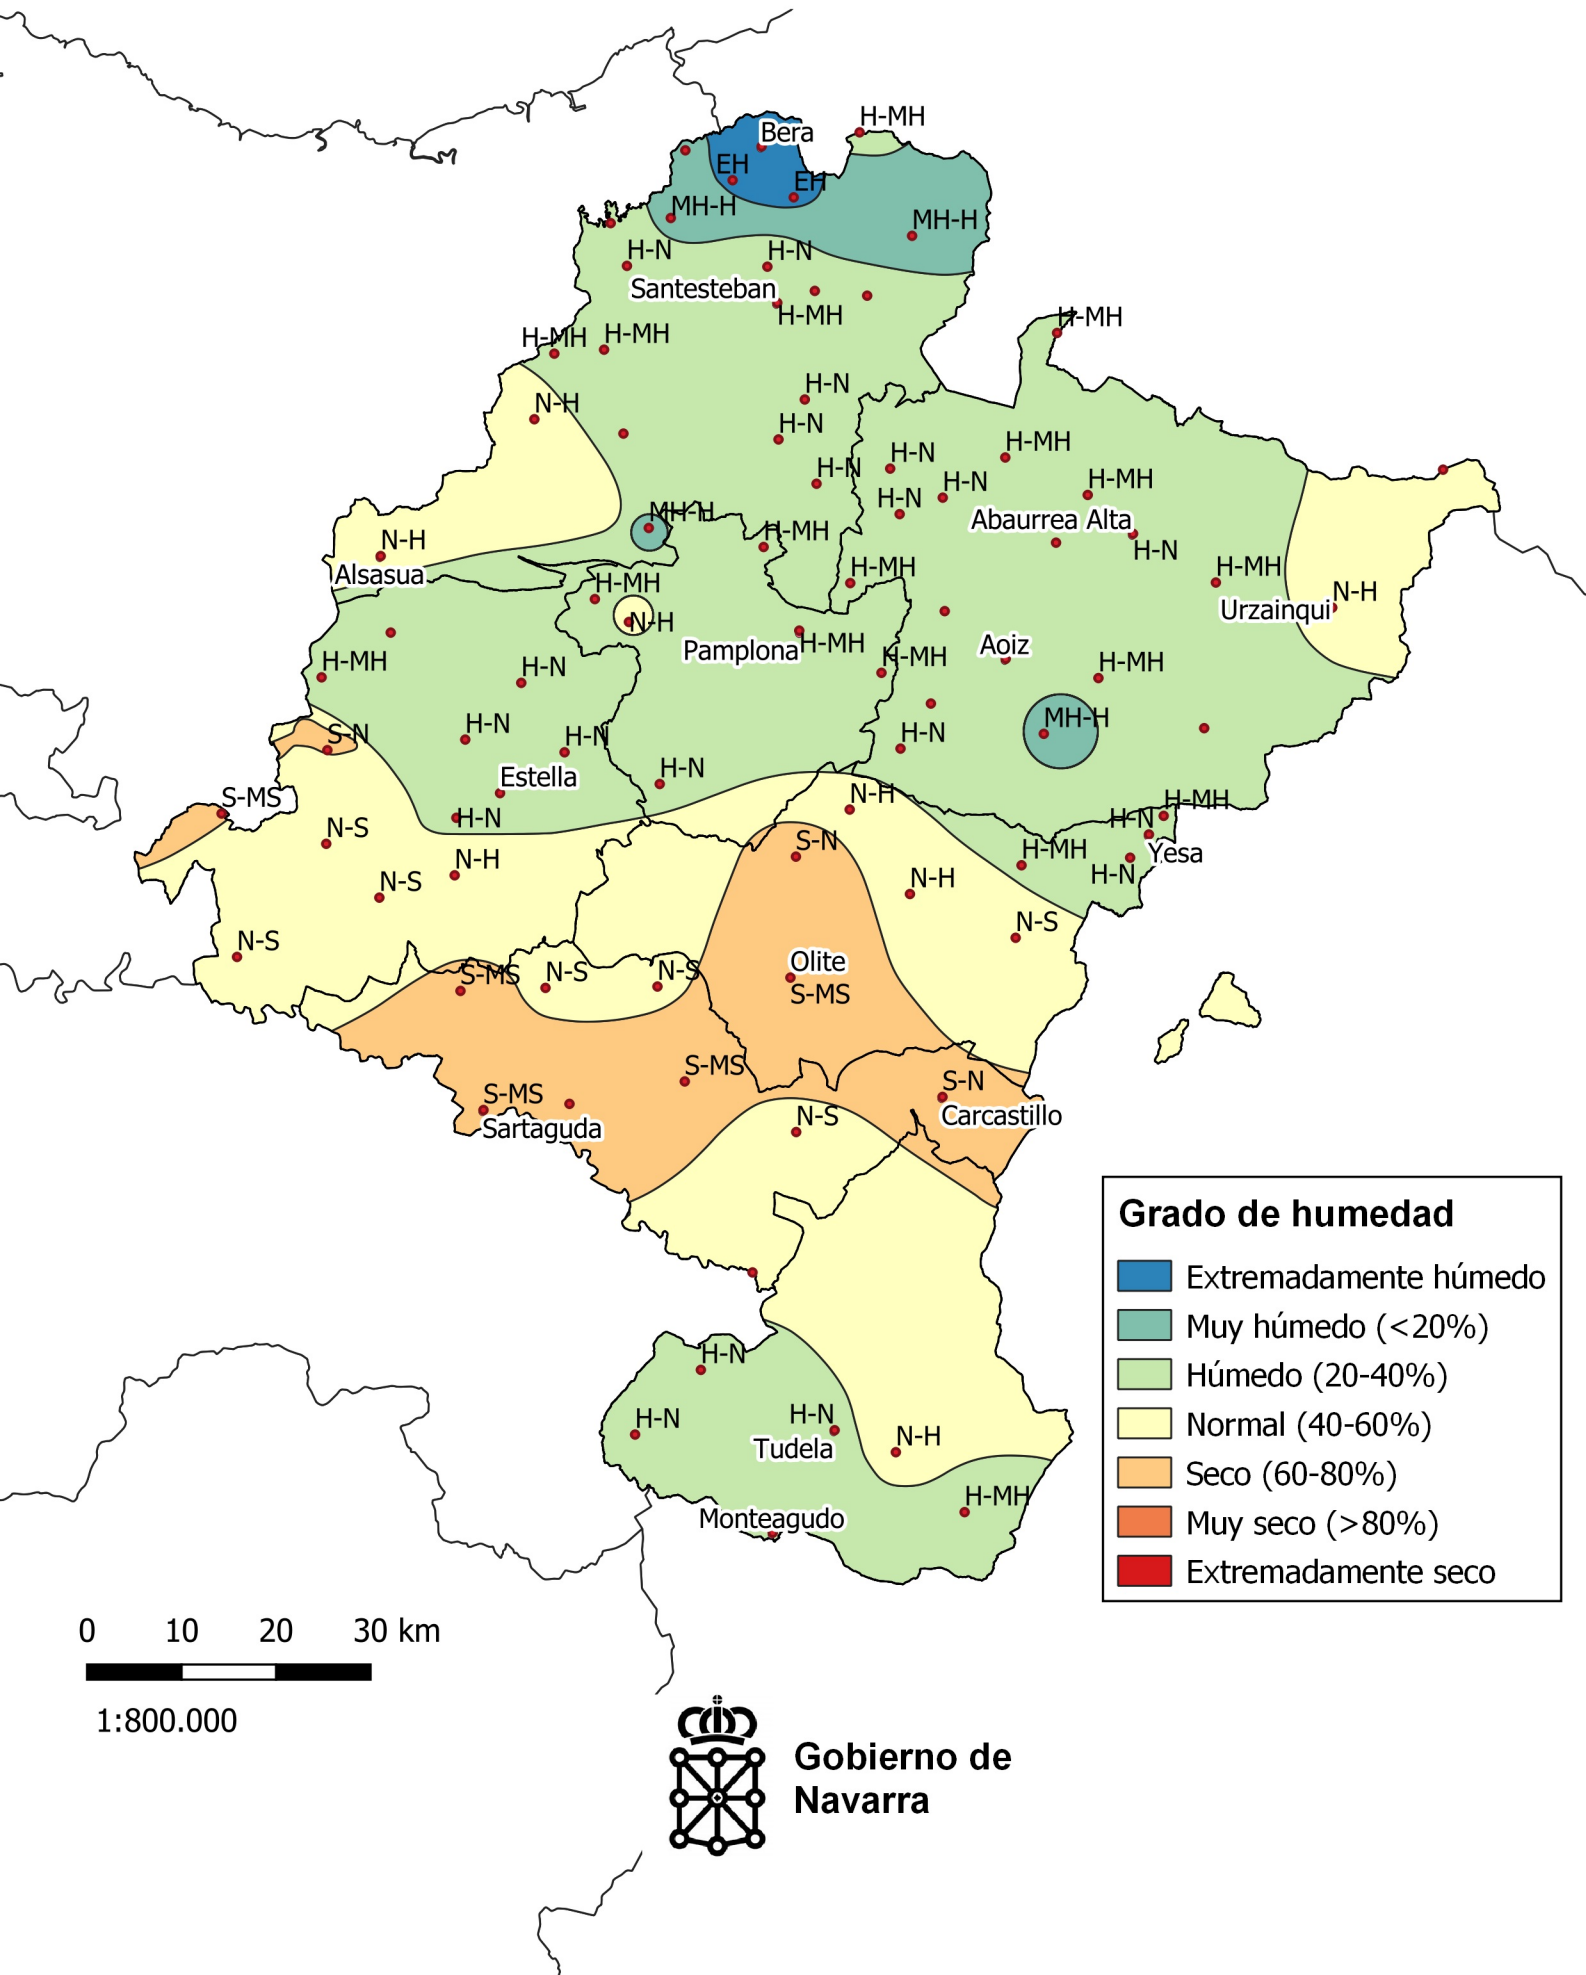

Análisis de frecuencias de precipitación. Noviembre 2022.

0 10 20 30 km

1:800.000

Gobierno de
Navarra