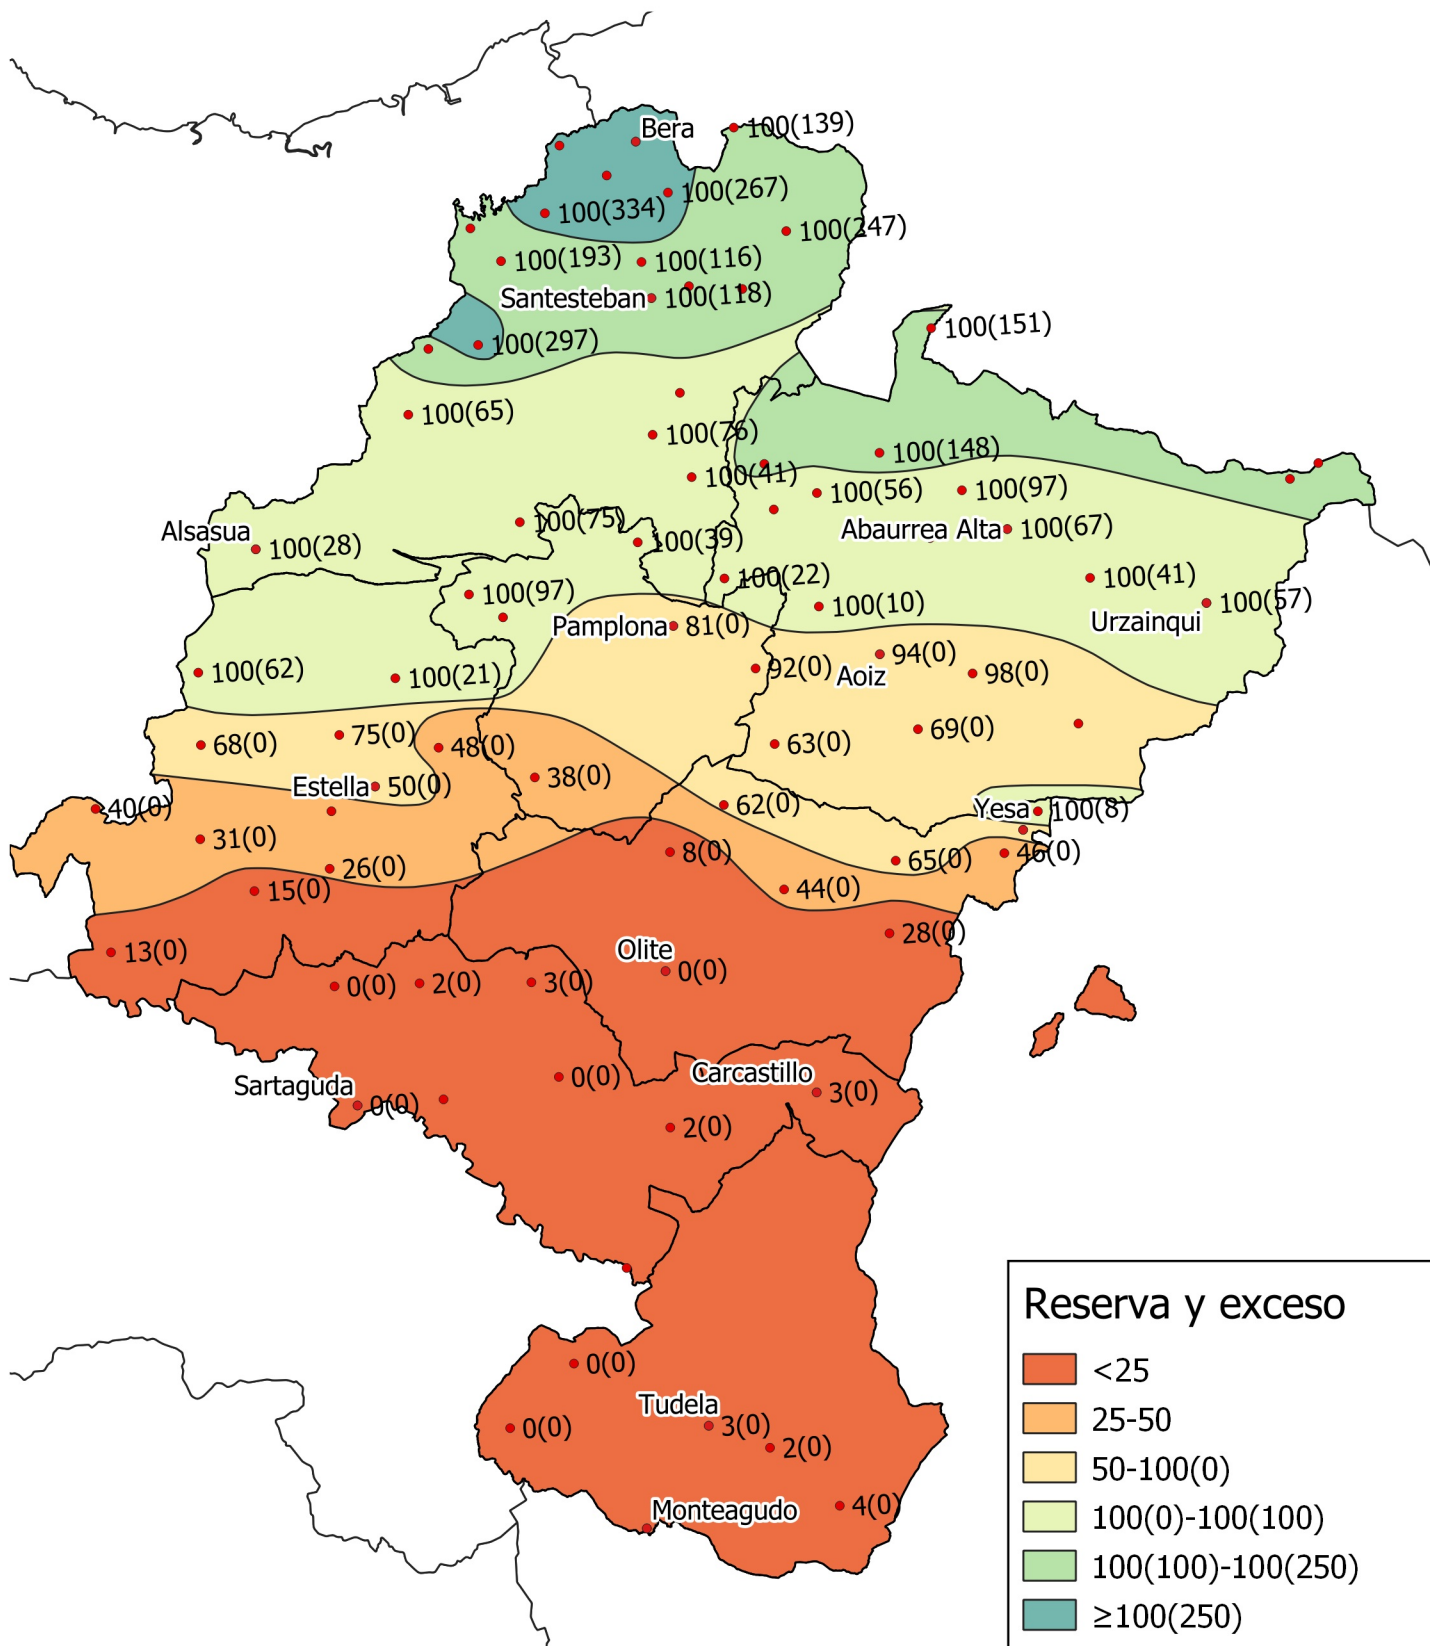

Reserva de agua en el suelo y exceso (en mm.) al final de Noviembre de 2022

0 10 20 30 km

1:800000

Gobierno de
Navarra