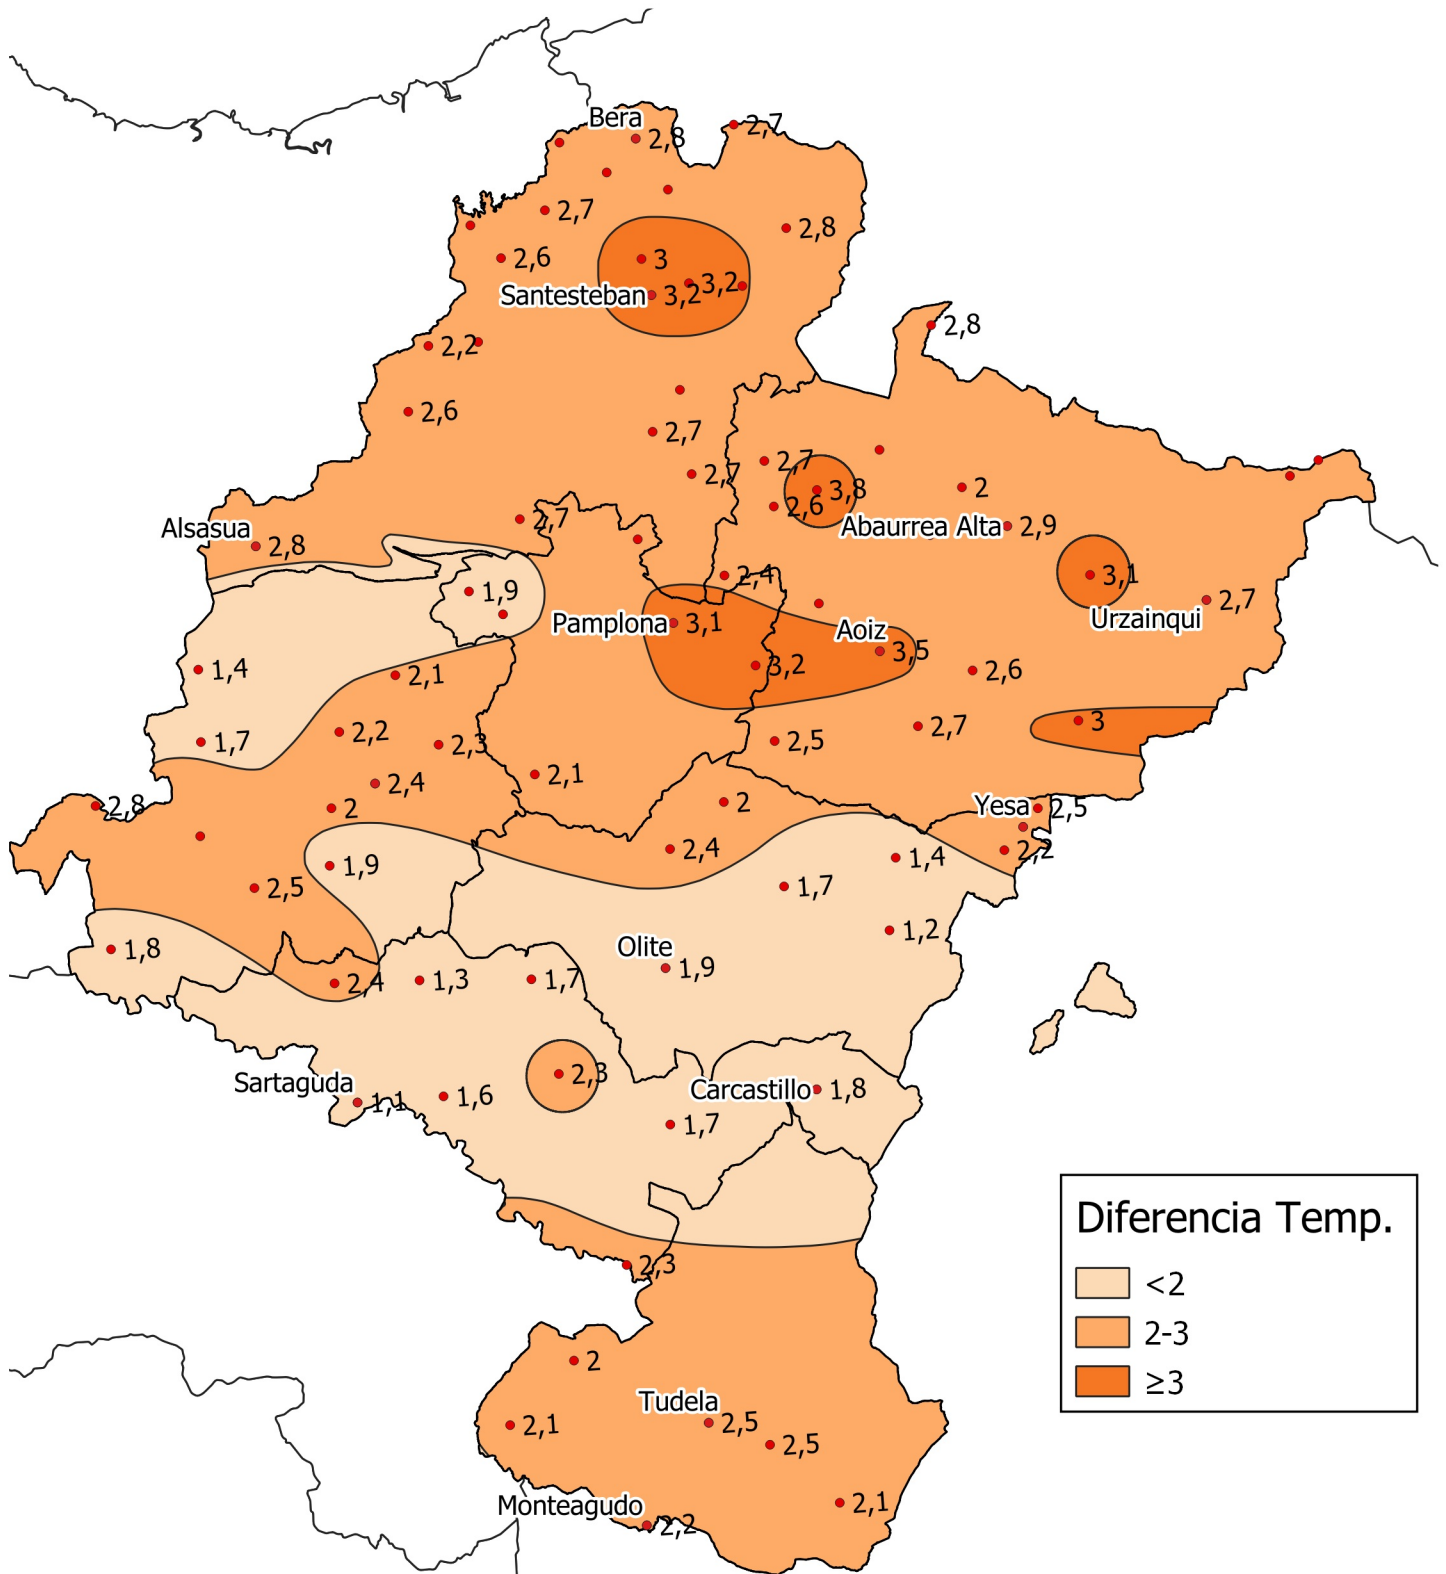

Diferencia de Temperatura Media (°C) con respecto a la Media Histórica. Diciembre 2022

0 10 20 30 km

1:800000

Gobierno de
Navarra