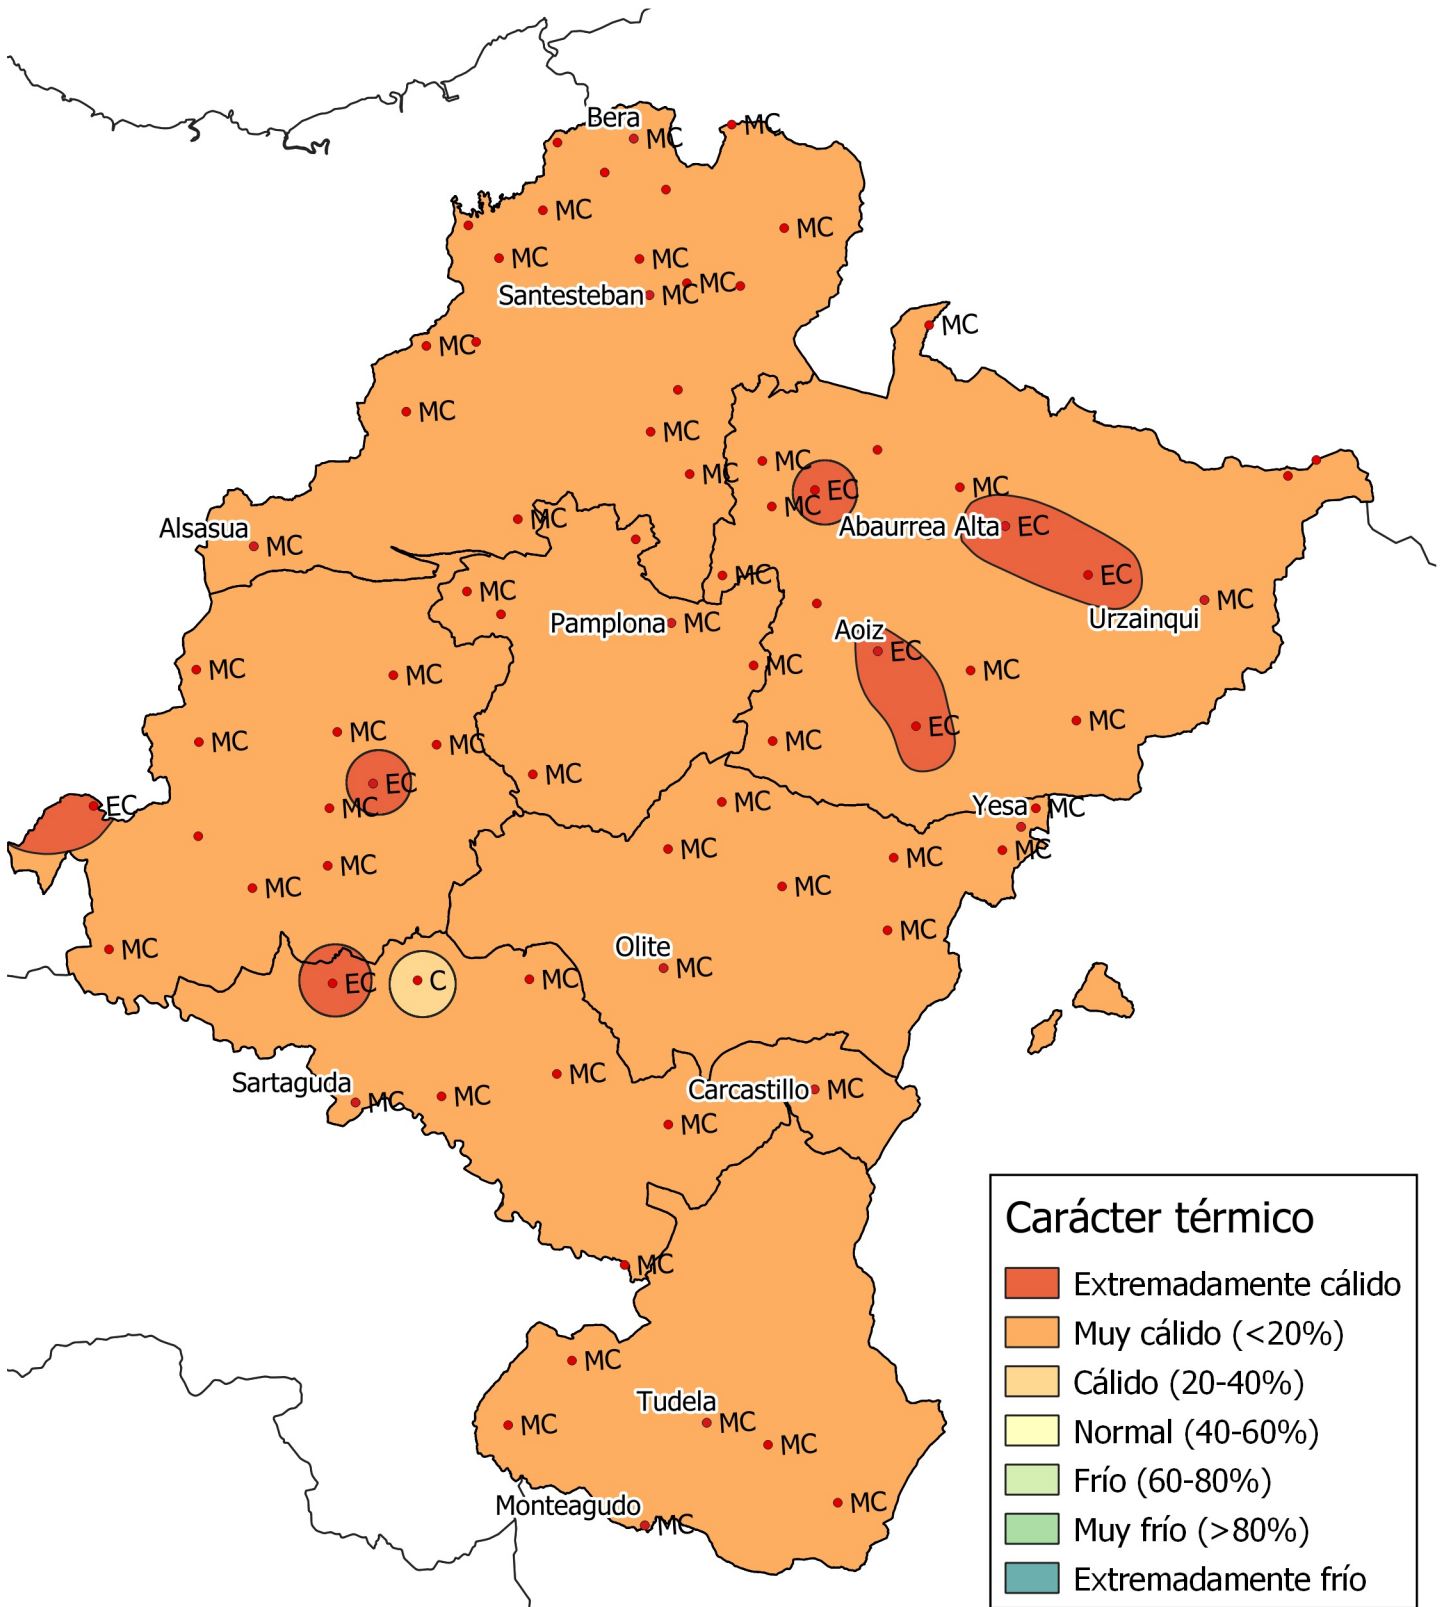

Análisis de frecuencias de temperatura. Diciembre 2022

0 10 20 30 km

1:800000

Gobierno de Navarra