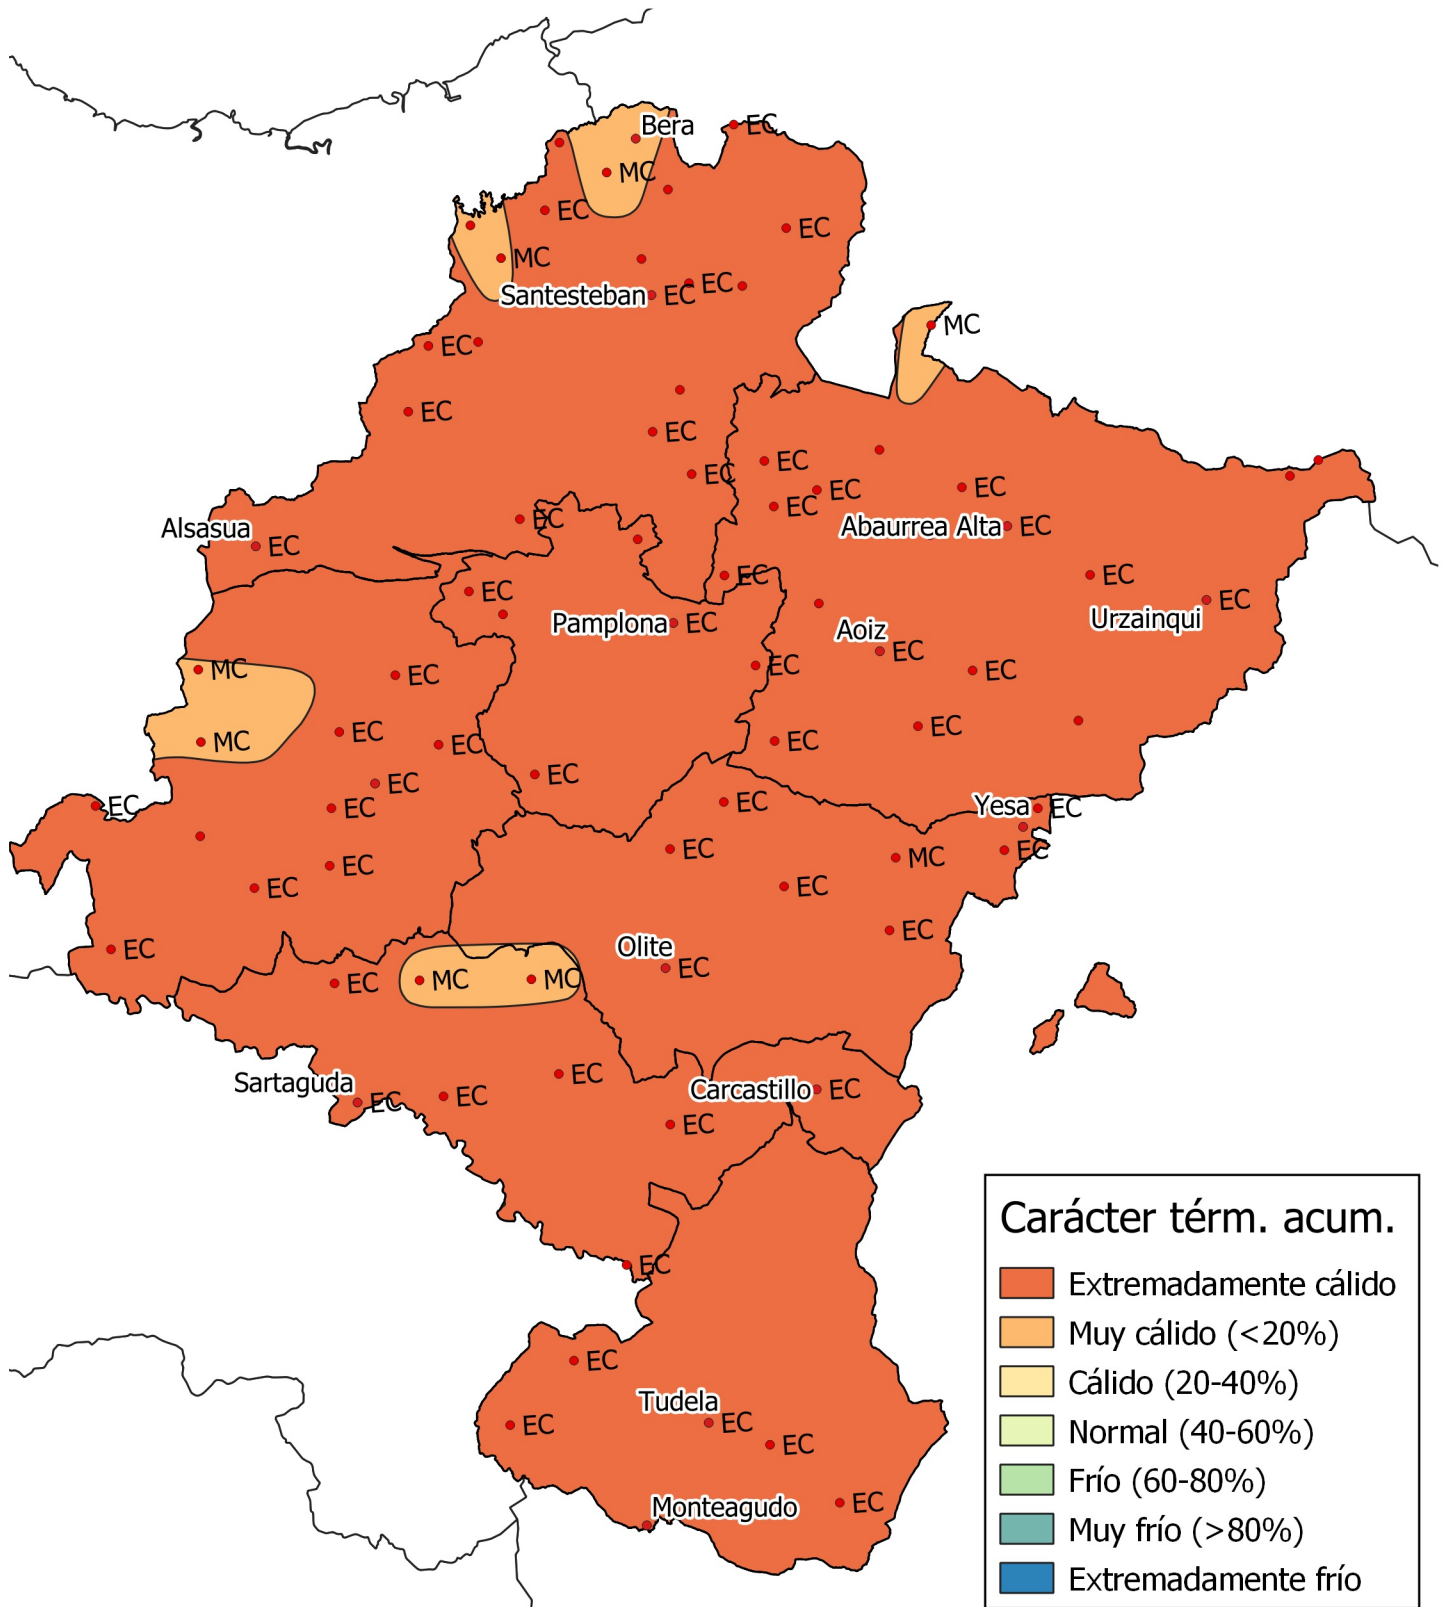

Análisis de frecuencias de temperatura acumulada. Período desde el 1 de Septiembre hasta el 31 de Diciembre de 2022

0 10 20 30 km

1:800000

Gobierno de
Navarra