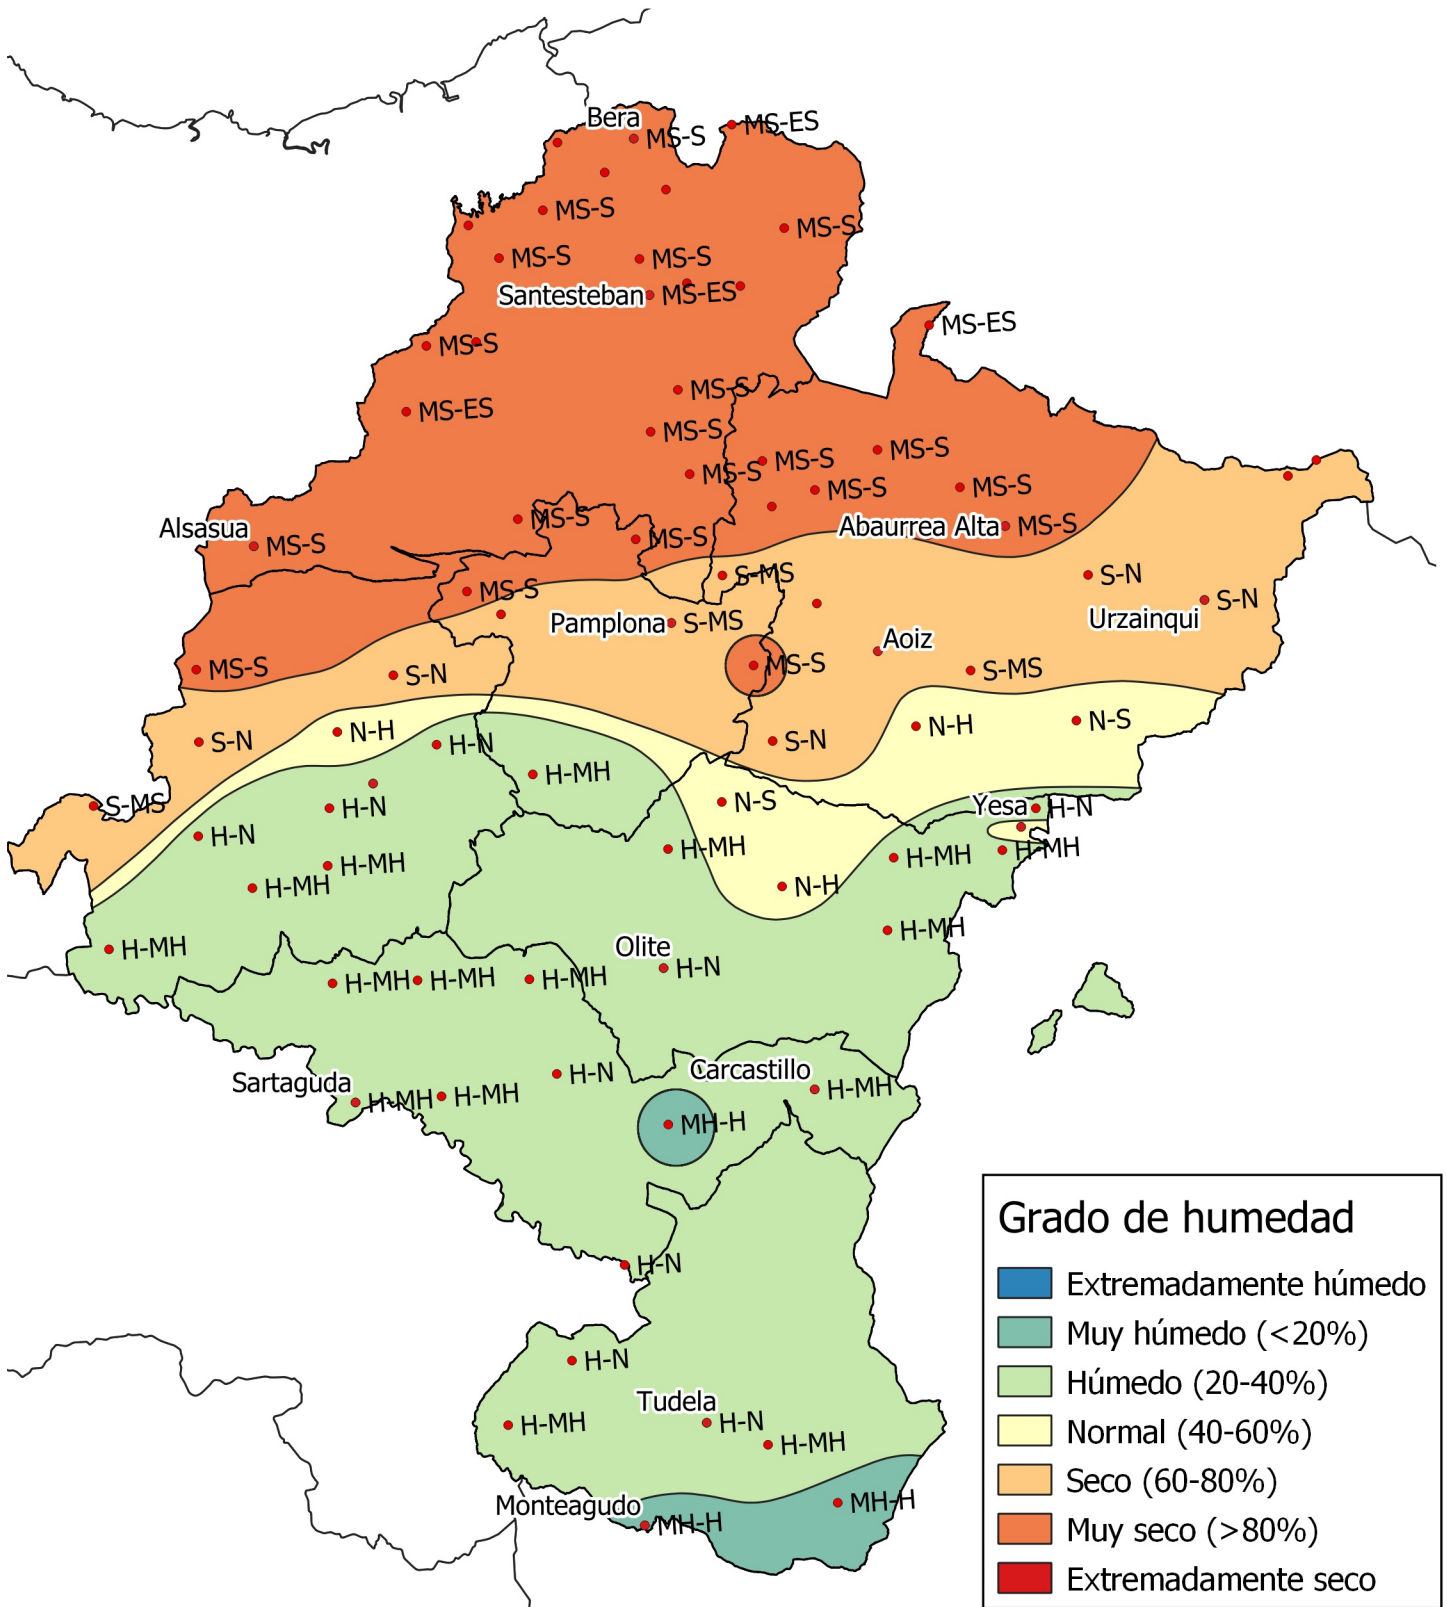

# Análisis de frecuencias de precipitación. Diciembre 2022

0 10 20 30 km

1:800000

Gobierno de Navarra