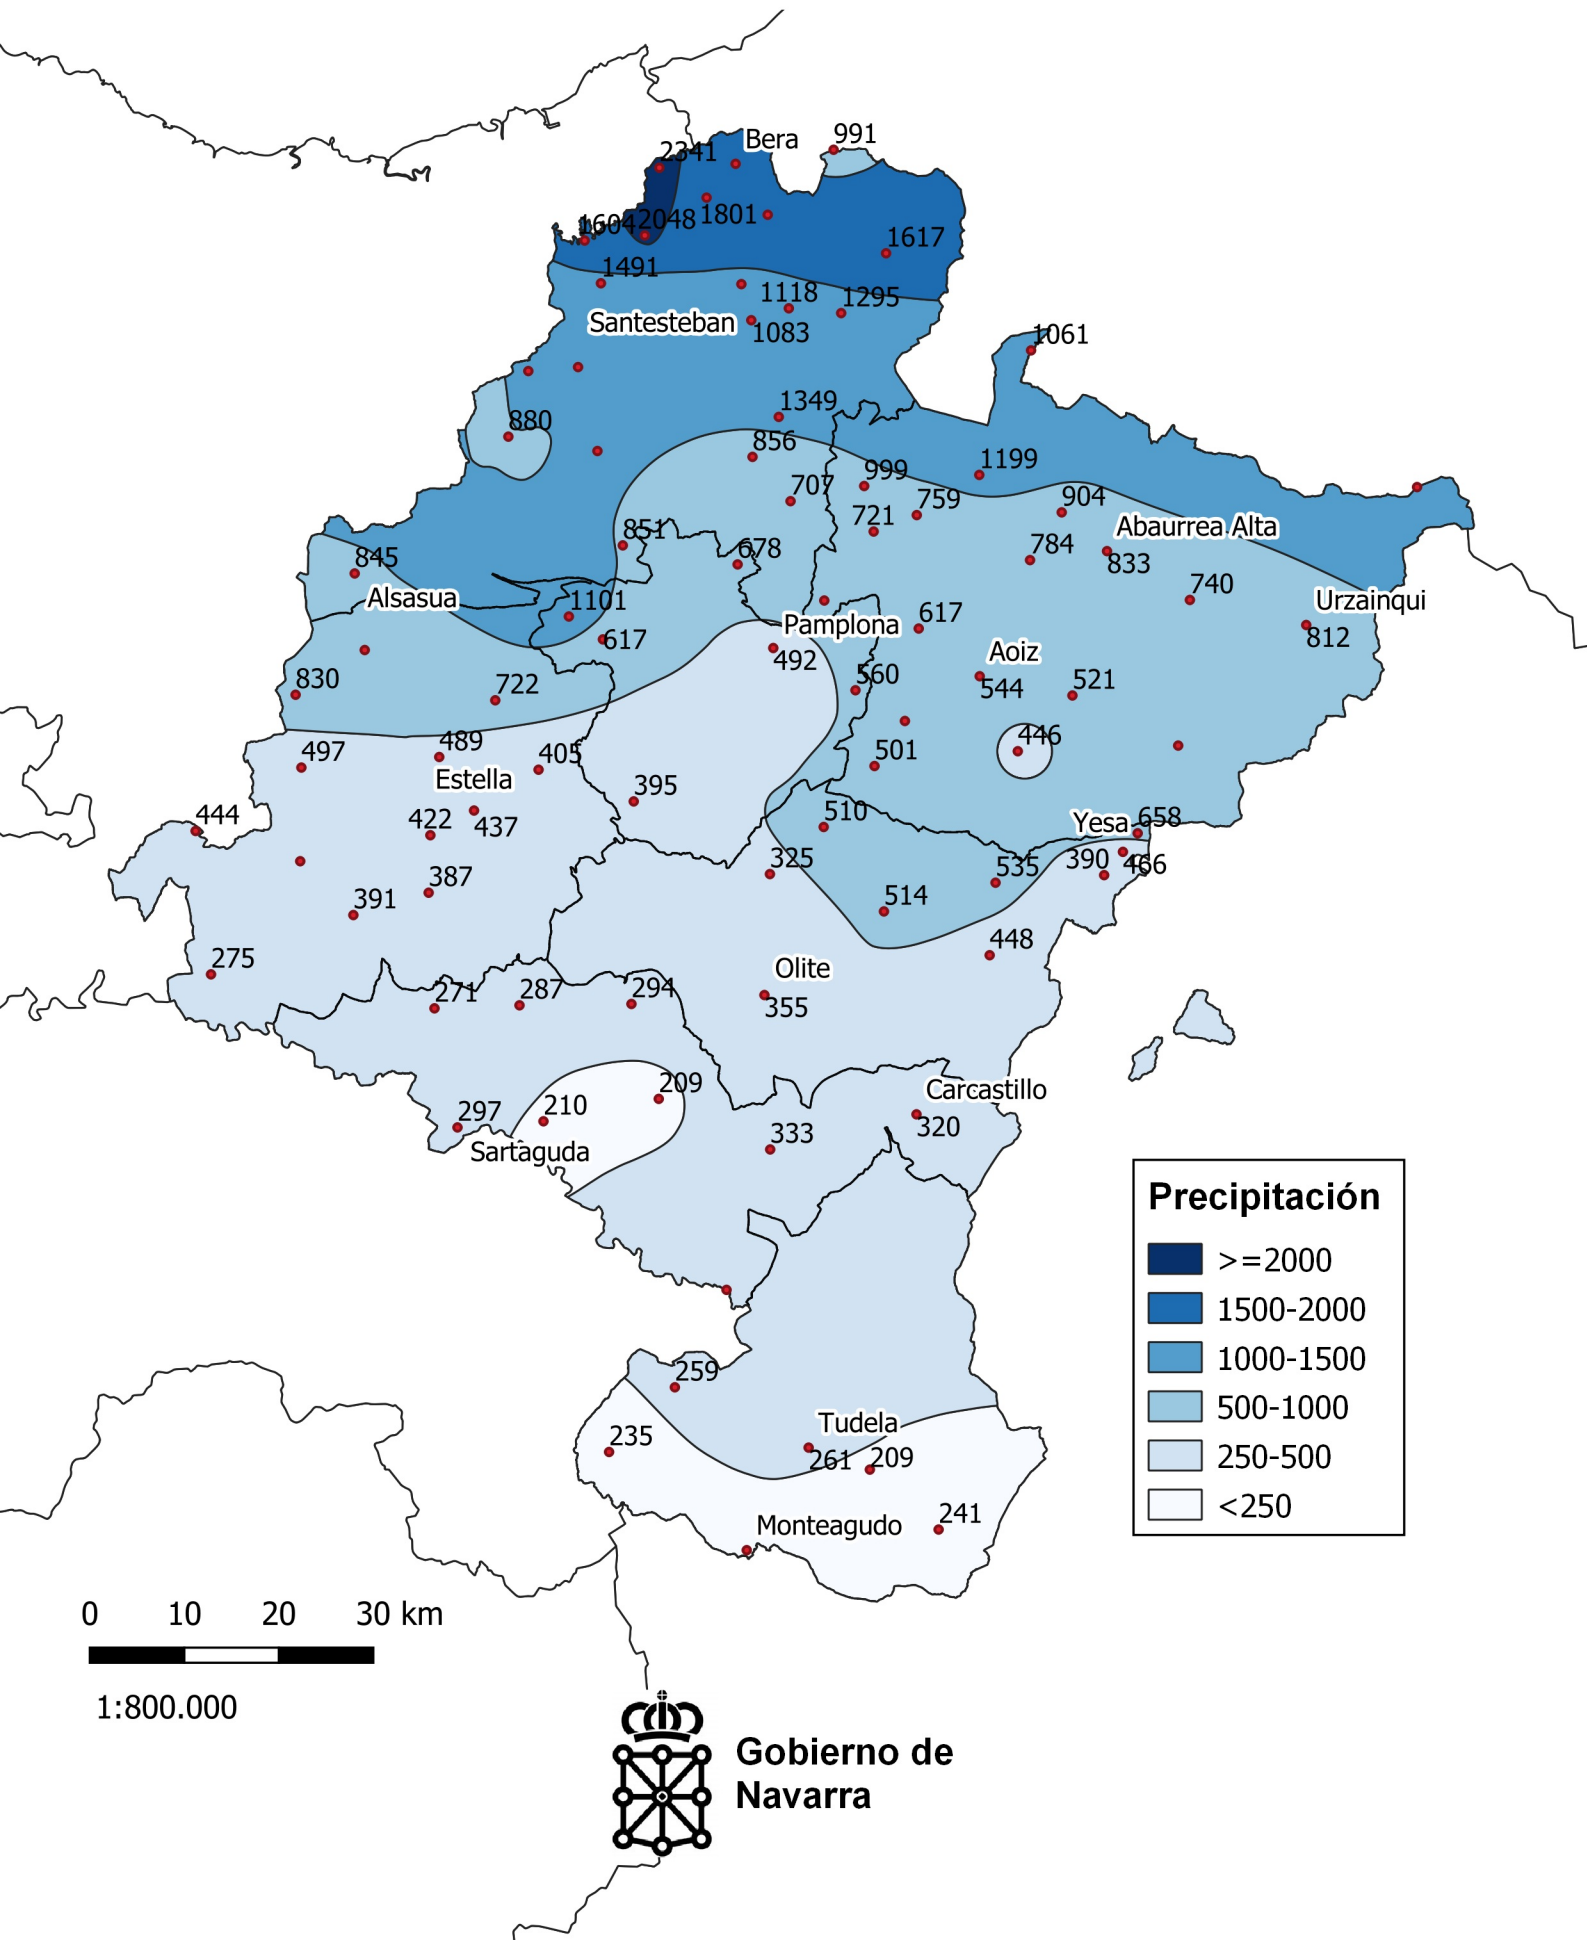

Precipitación (en mm.). Año 2022

0 10 20 30 km

1:800.000

Gobierno de
Navarra