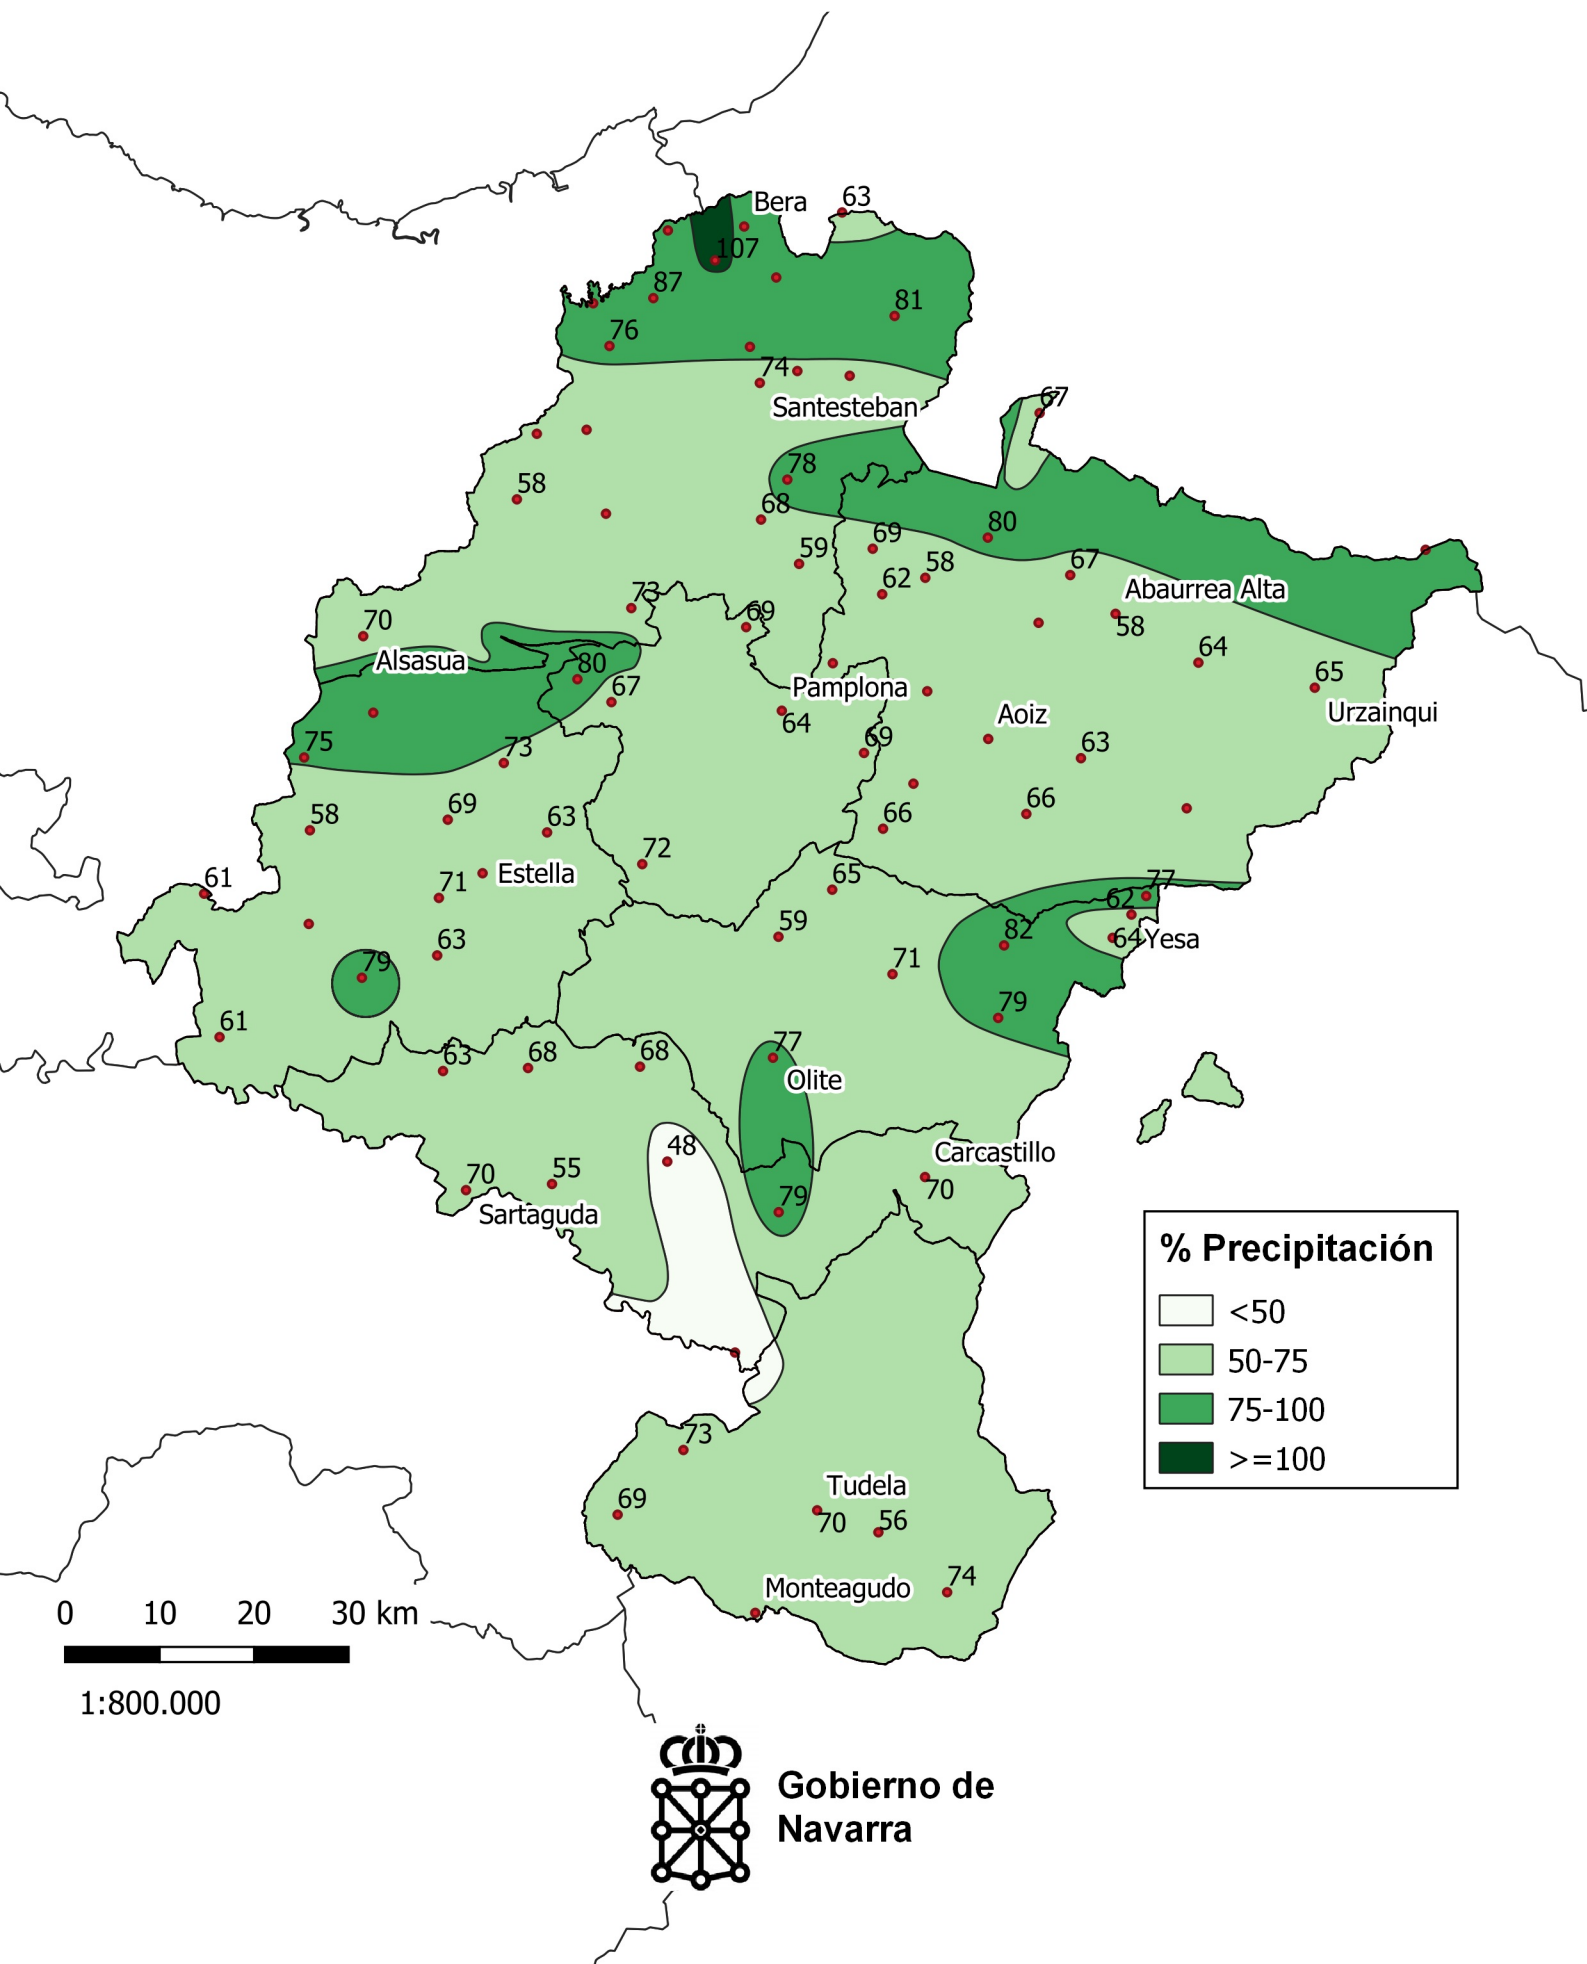

Porcentaje de precipitación respecto a la Media Histórica. Año 2022.

0 10 20 30 km

1:800.000

Gobierno de Navarra