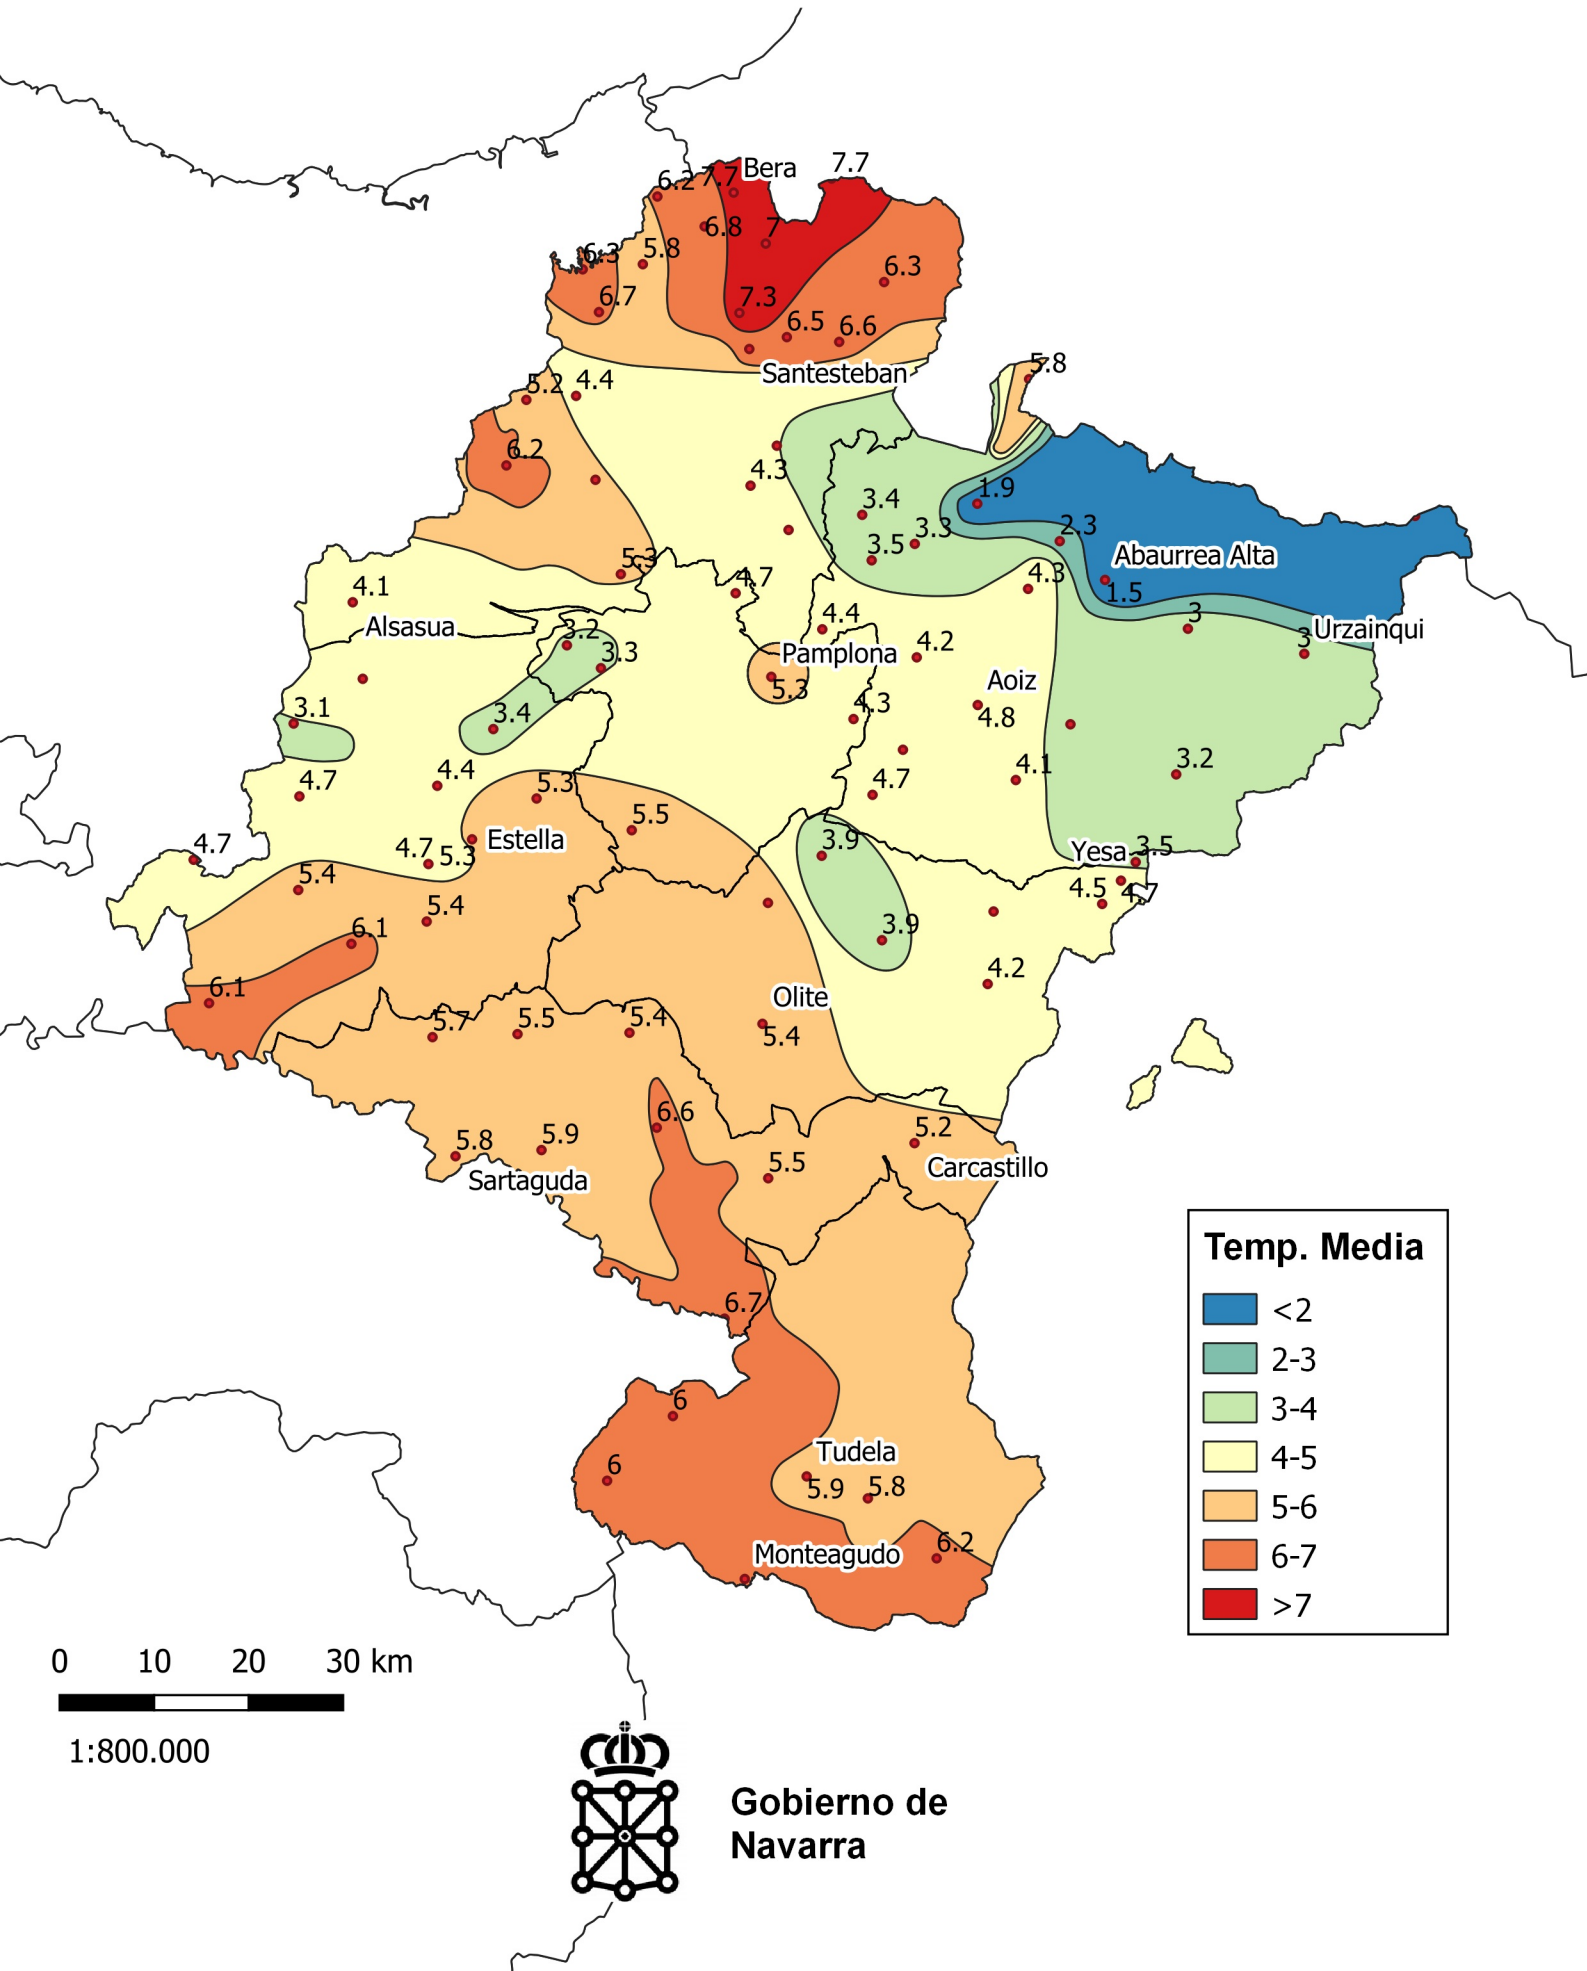

# Temperatura Media (°C). Enero 2023.

0 10 20 30 km

1:800.000

Gobierno de  
Navarra