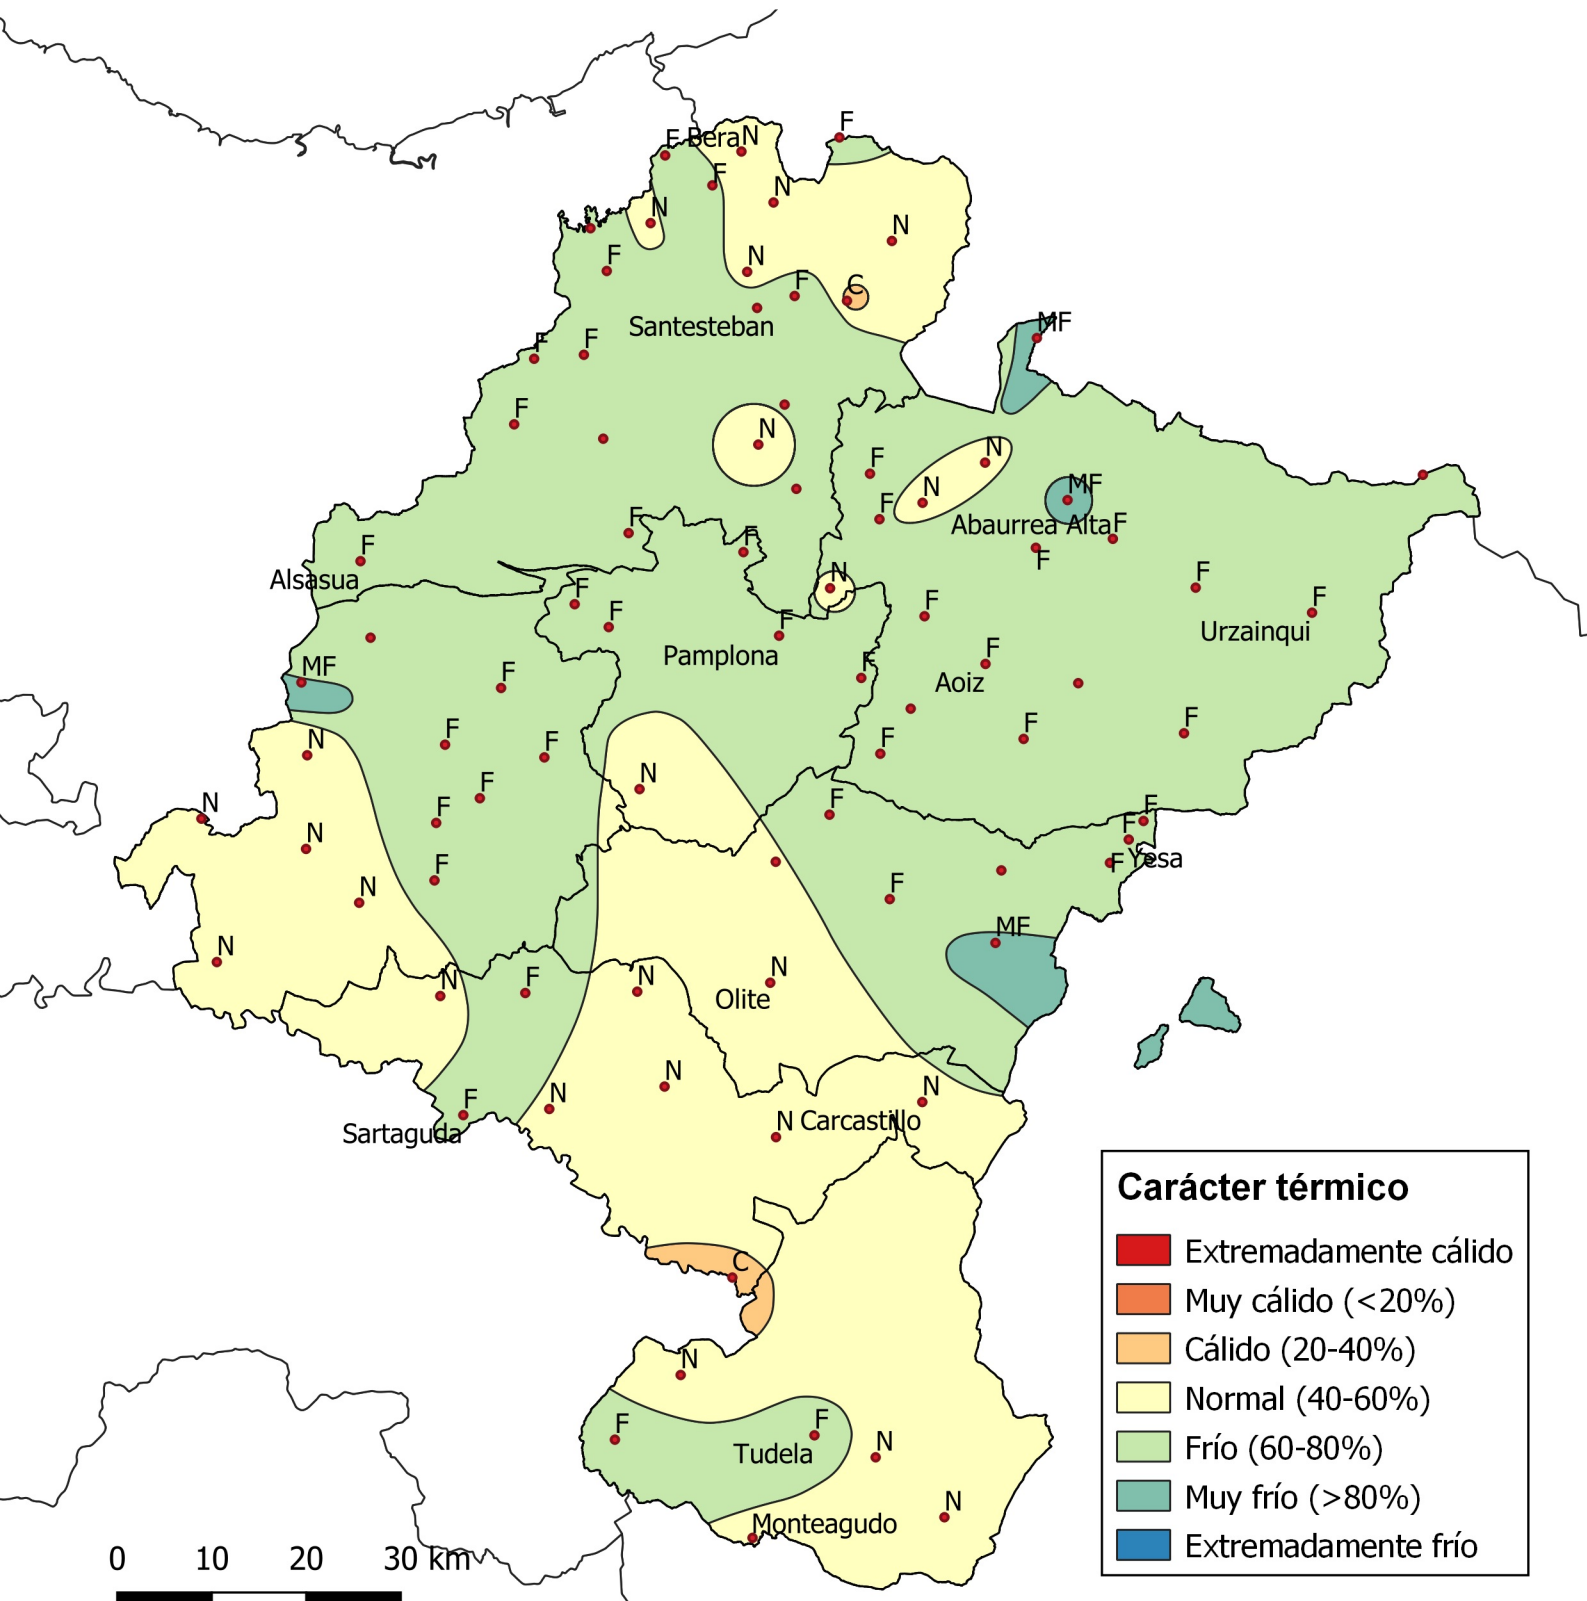

Análisis de frecuencias de temperatura. Enero 2023.

0 10 20 30 km

1:800.000

Gobierno de
Navarra