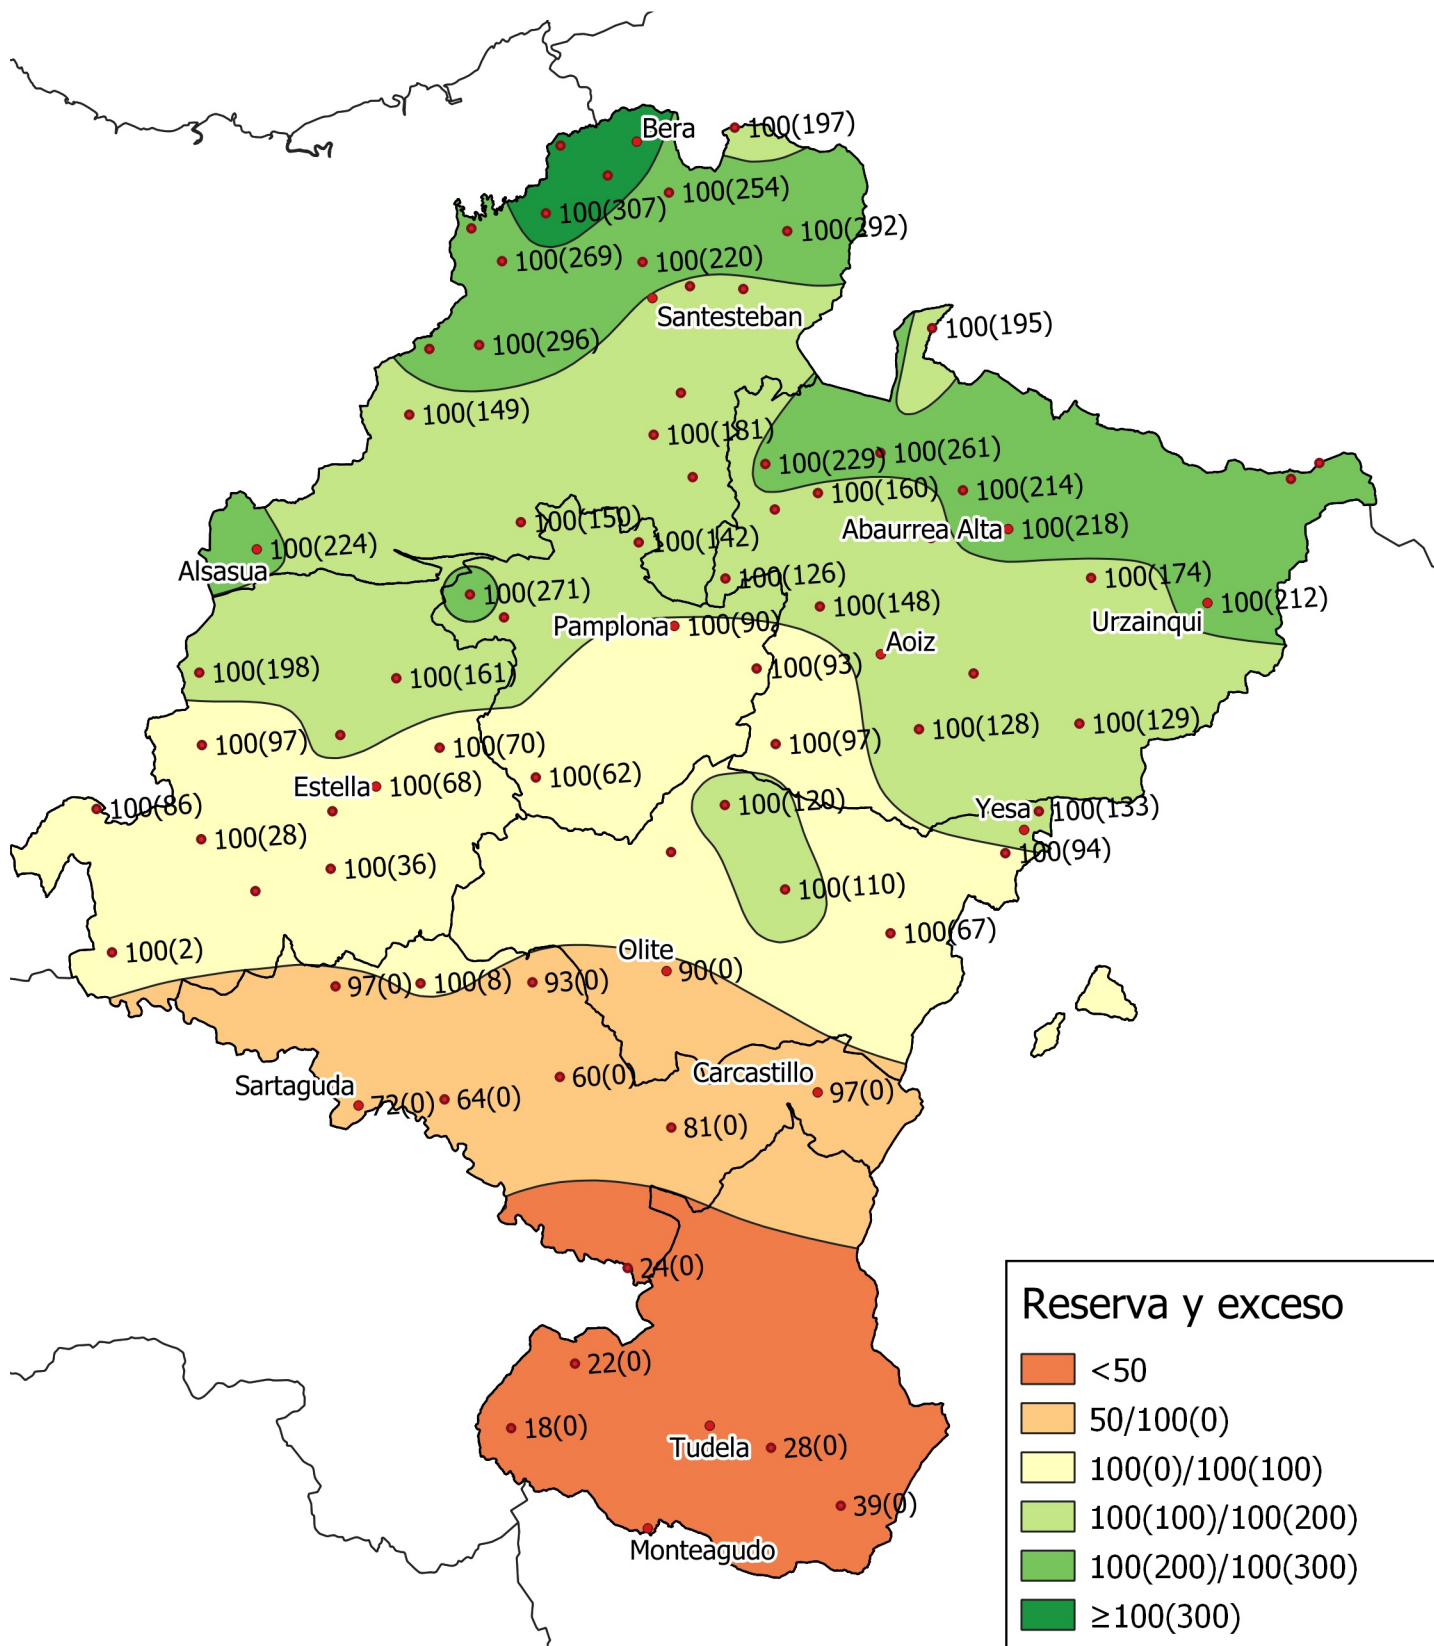

Reserva de agua en el suelo y exceso (en mm.) al final de Enero de 2023

0 10 20 30 km

1:800000

Gobierno de
Navarra