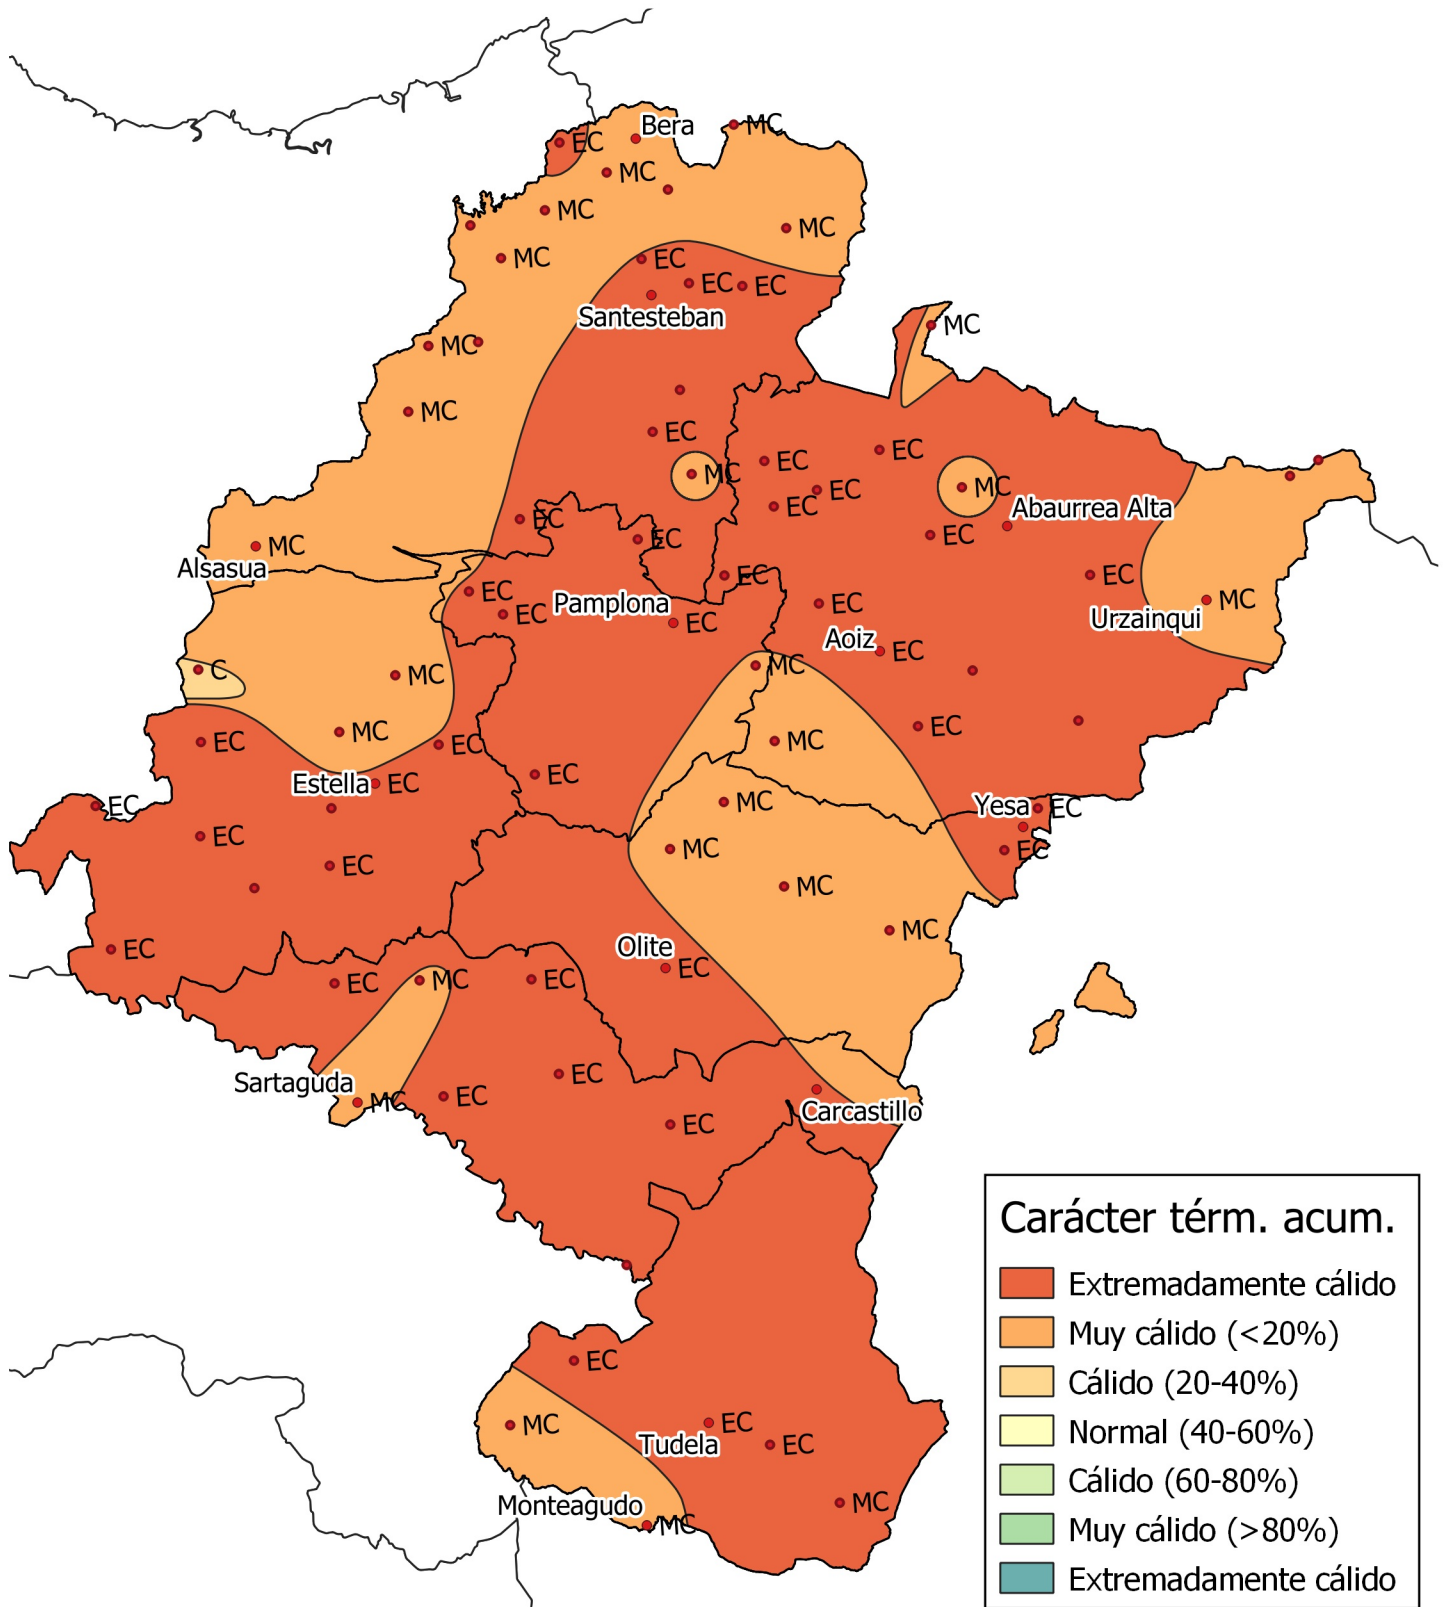

Análisis de frecuencias de temperatura acumulada. Período desde el 1 de Septiembre de 2022 hasta el 28 de Febrero de 2023

0 10 20 30 km
1:800000

Gobierno de Navarra