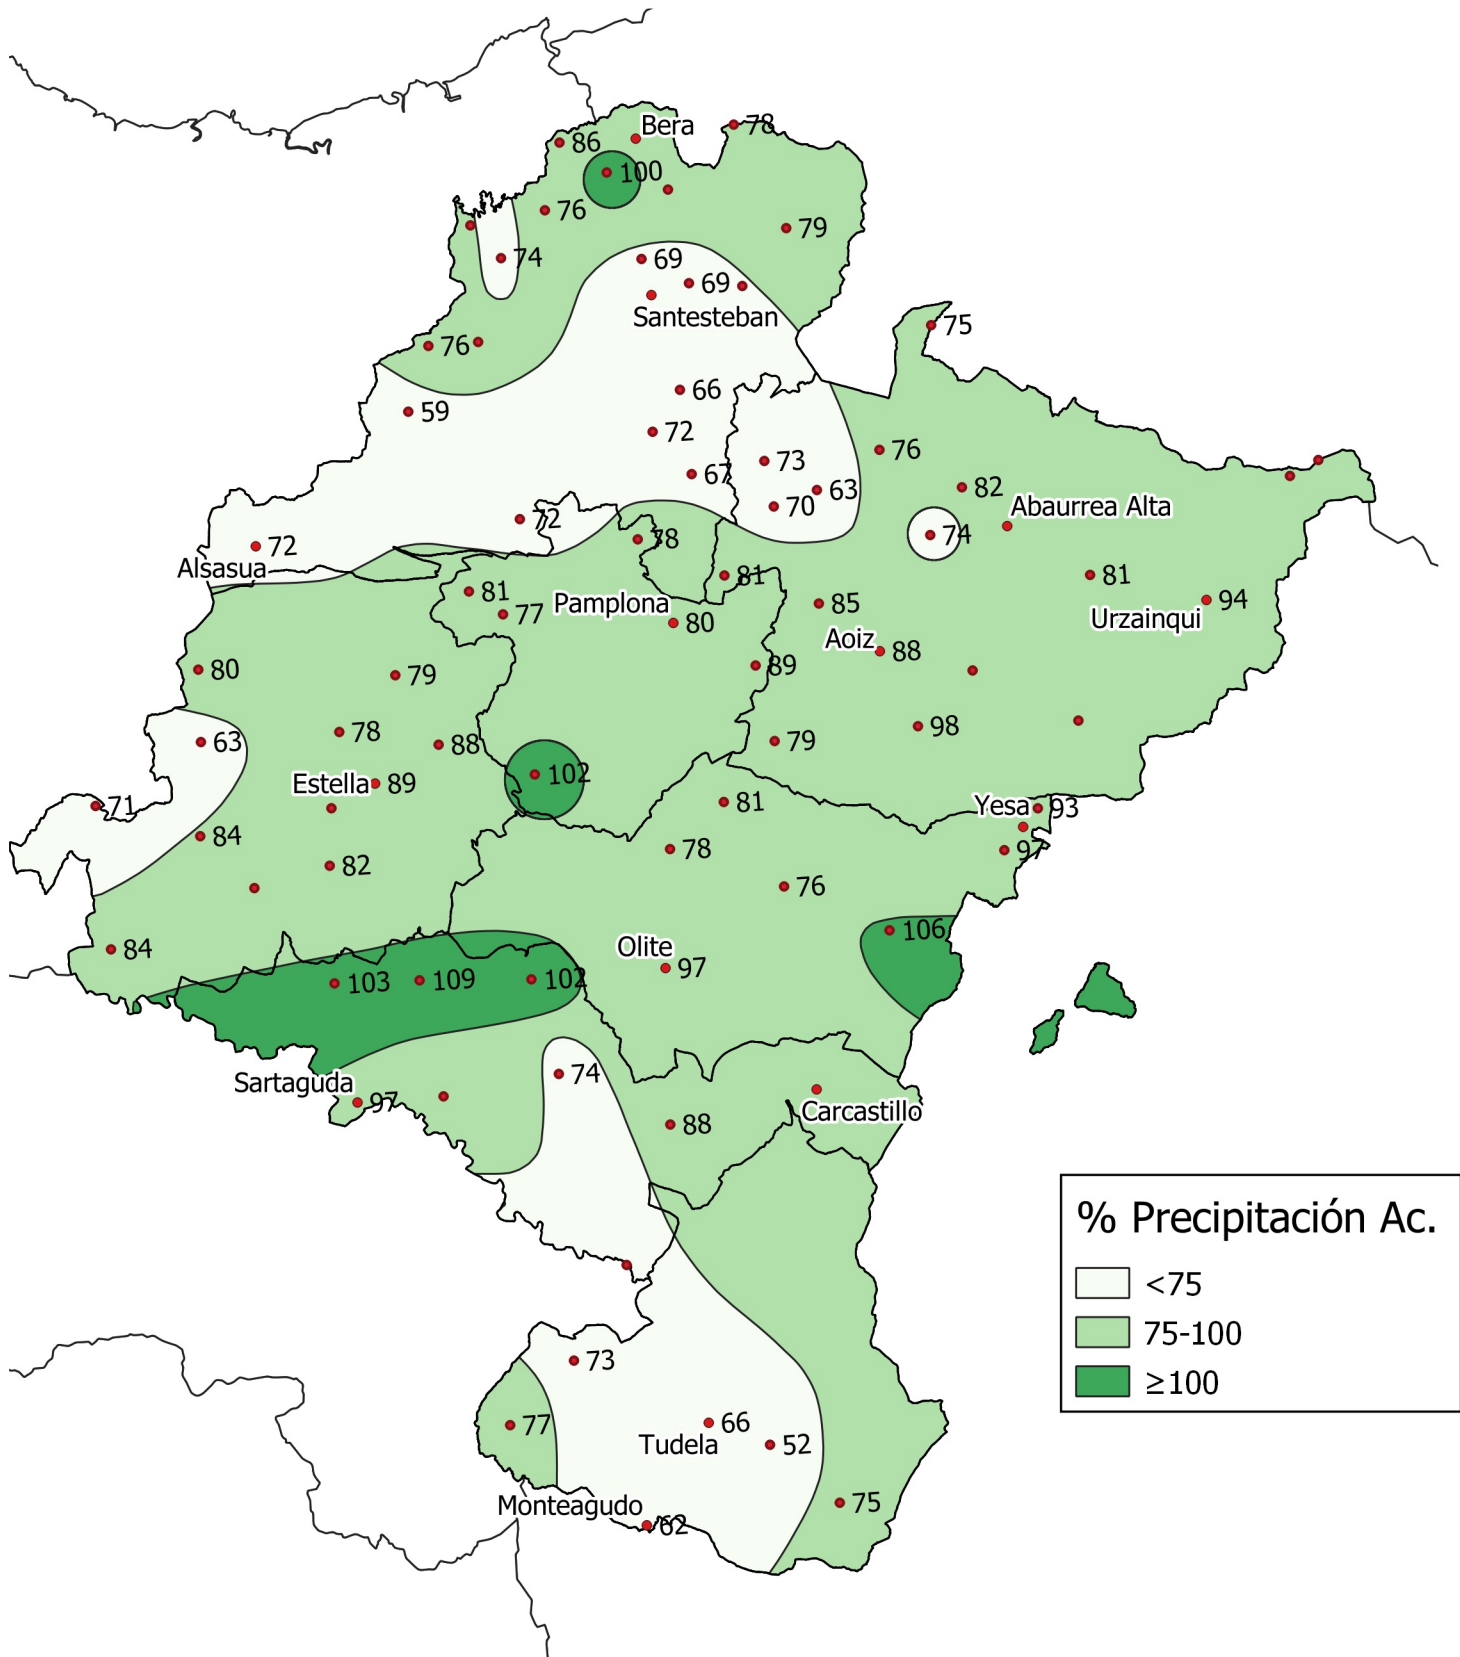

# Porcentaje de precipitación acumulada respecto a la Media Histórica. Periodo desde el 1 de Septiembre de 2022 hasta el 28 de Febrero de 2023

0 10 20 30 km  
1:800000

Gobierno de Navarra