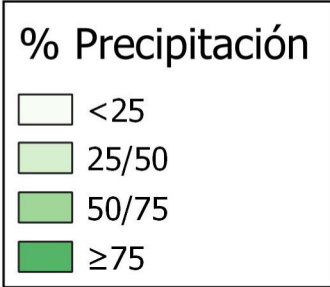

# Porcentaje de precipitación respecto a la Media Histórica. Marzo 2023

0 10 20 30 km  
1:800000

Gobierno de Navarra