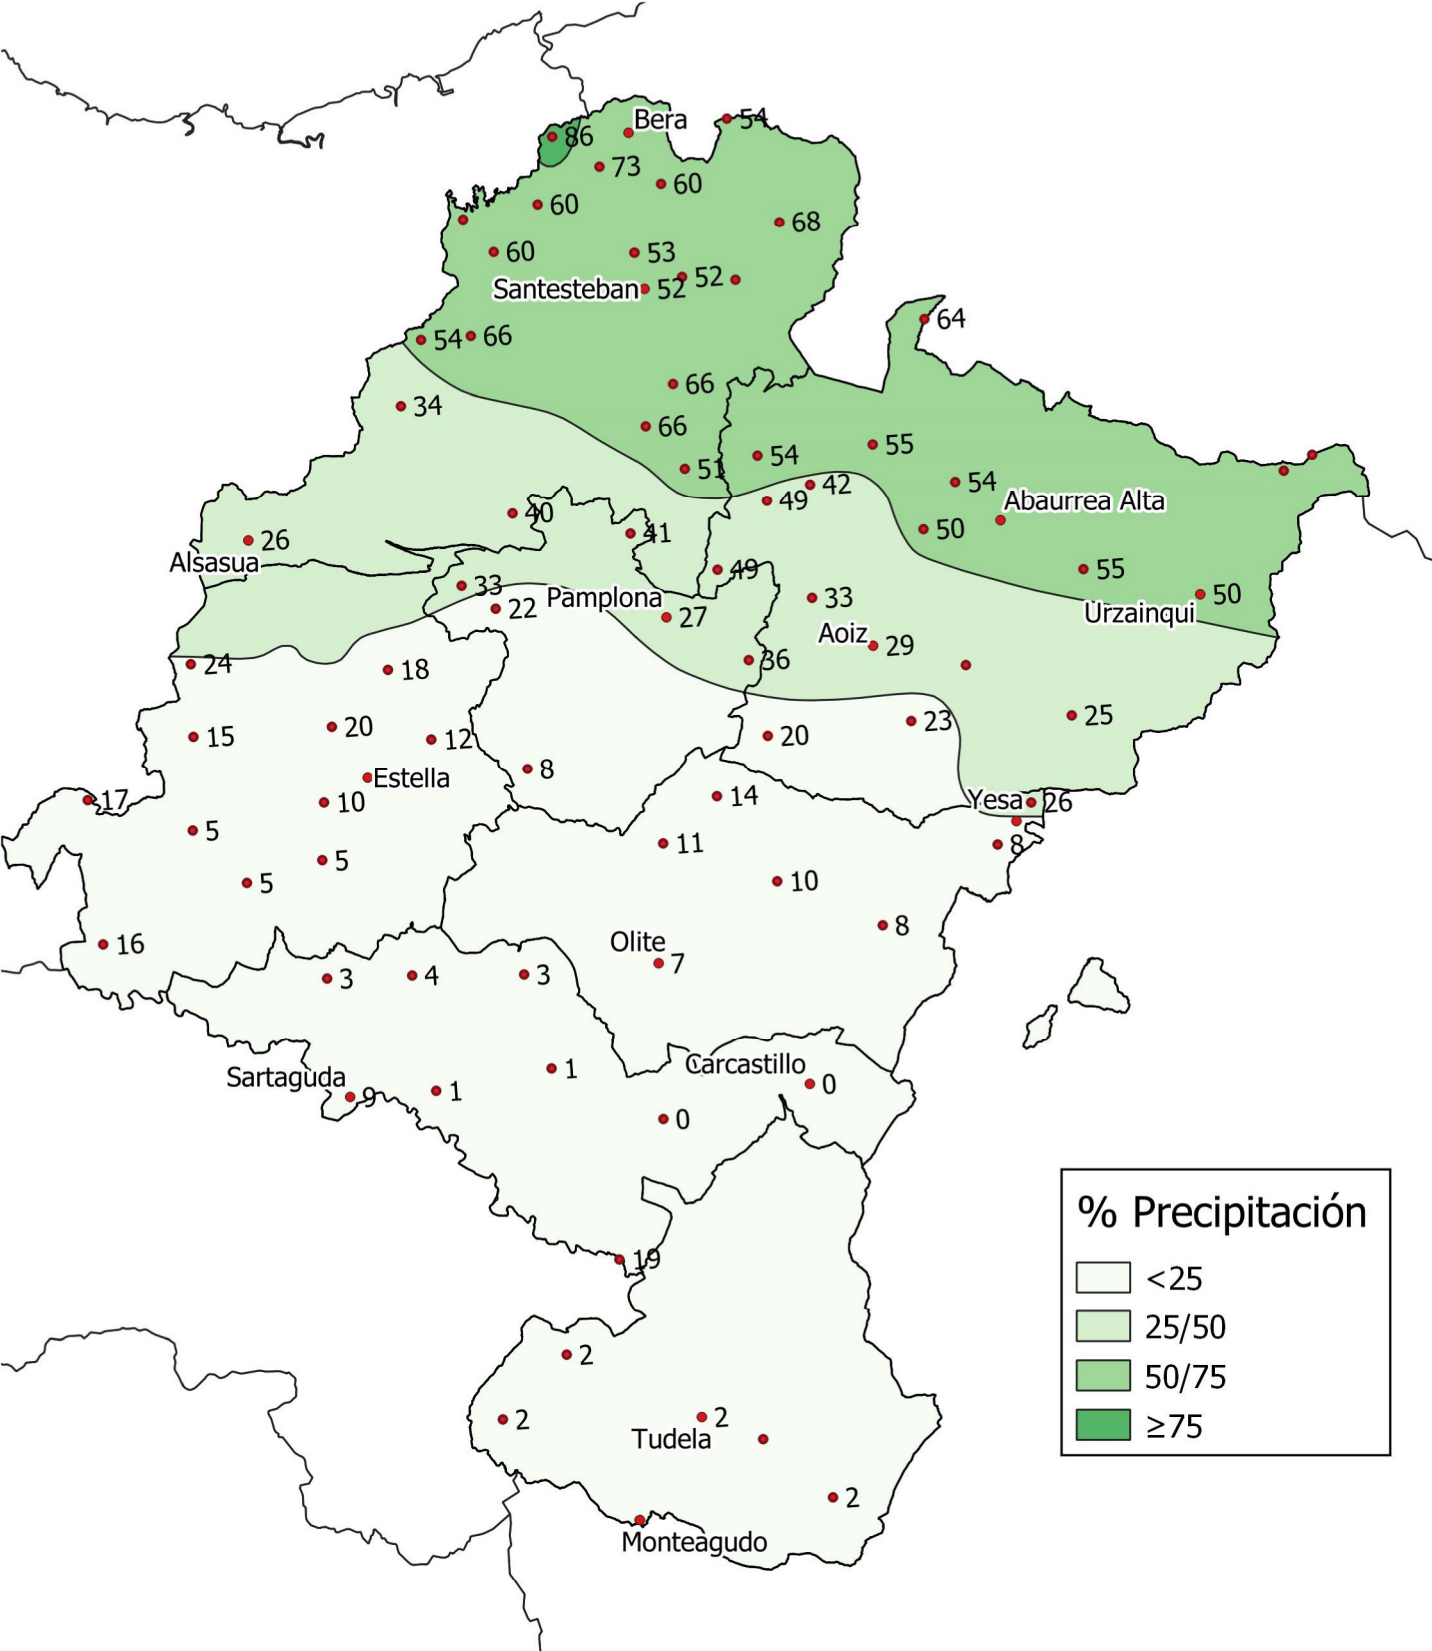

# Porcentaje de precipitación respecto a la Media Histórica. Marzo 2023

0 10 20 30 km  
1:800000

Gobierno de Navarra