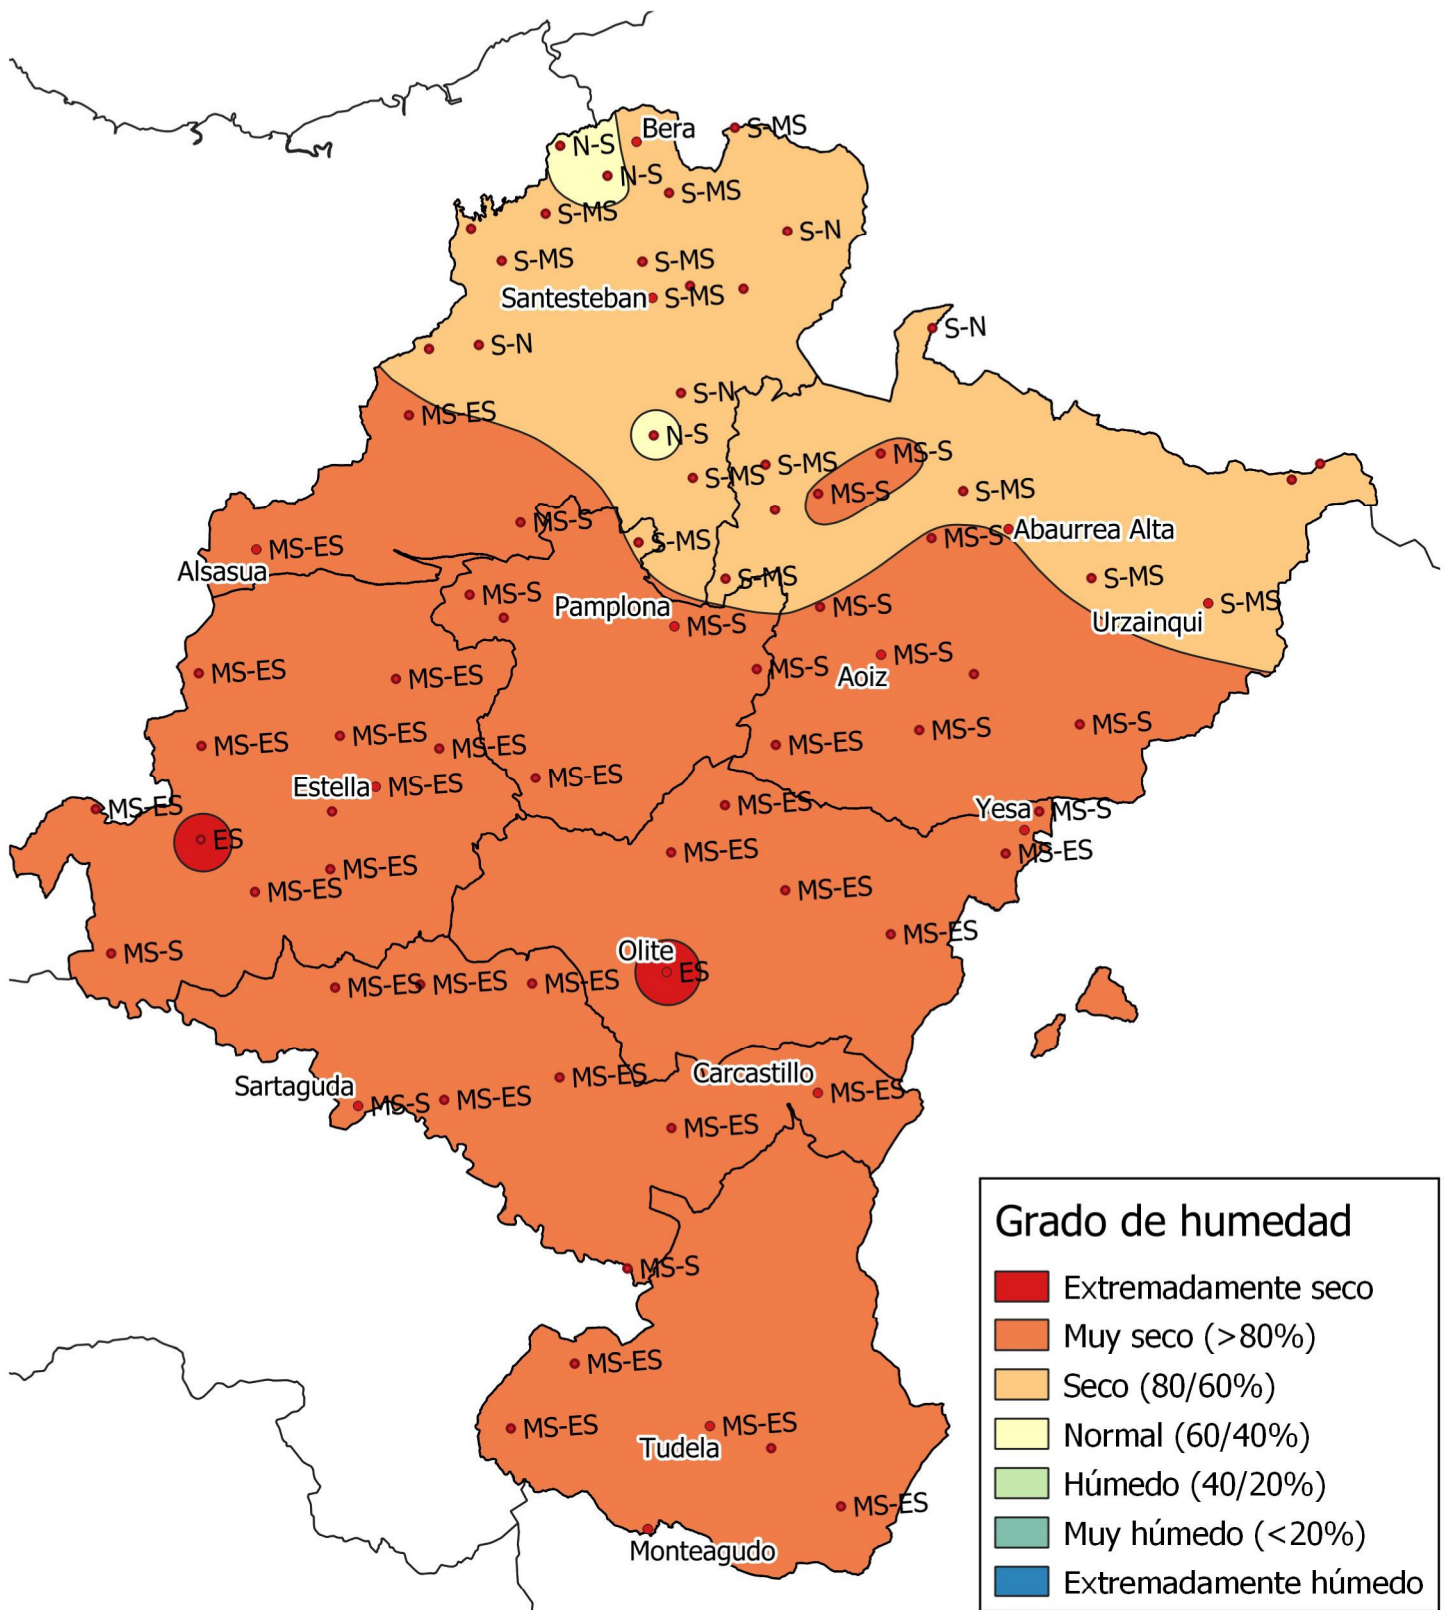

Análisis de frecuencias de precipitación. Marzo 2023

0 10 20 30 km

1:800000

Gobierno de Navarra