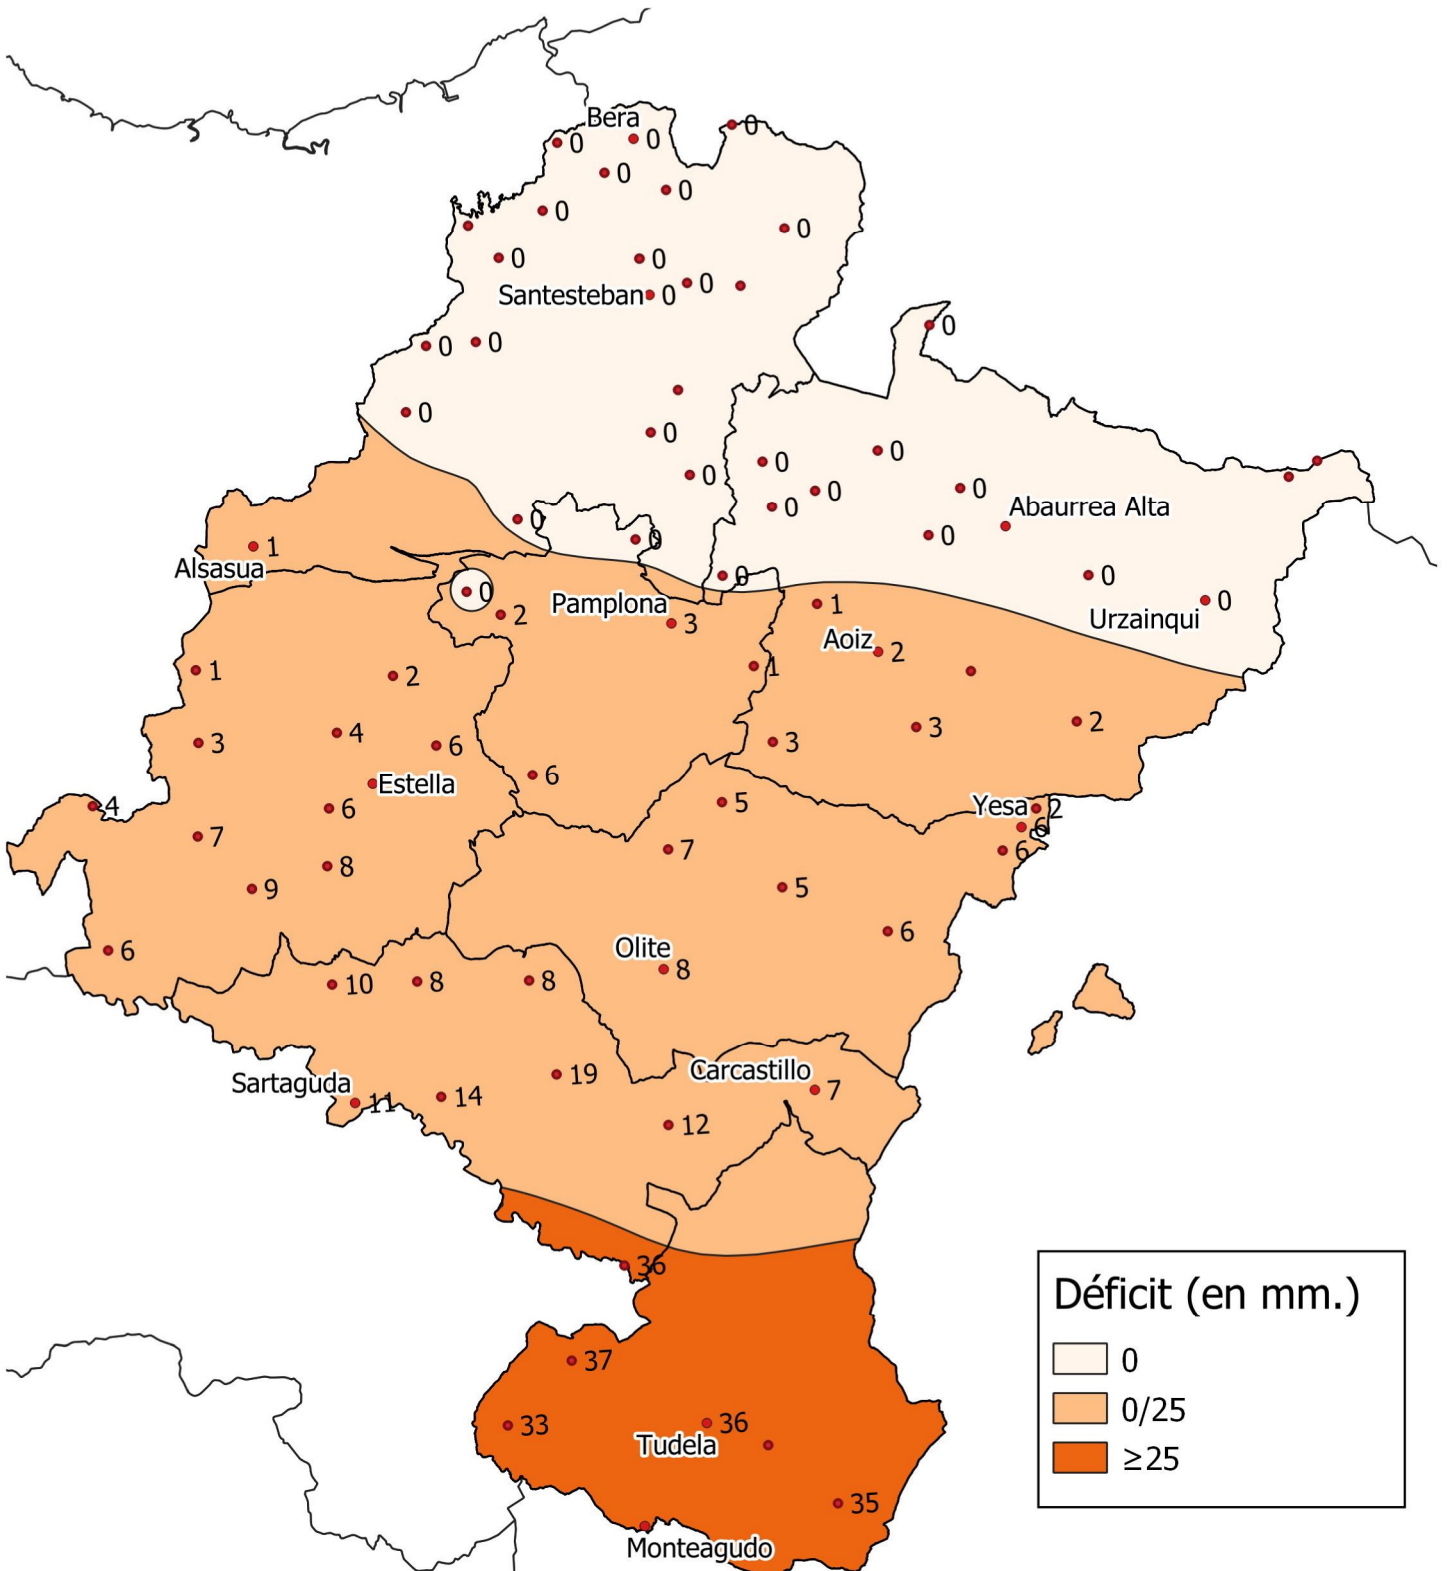

Déficit (en mm.). Marzo 2023

0 10 20 30 km

1:800000

Gobierno de Navarra