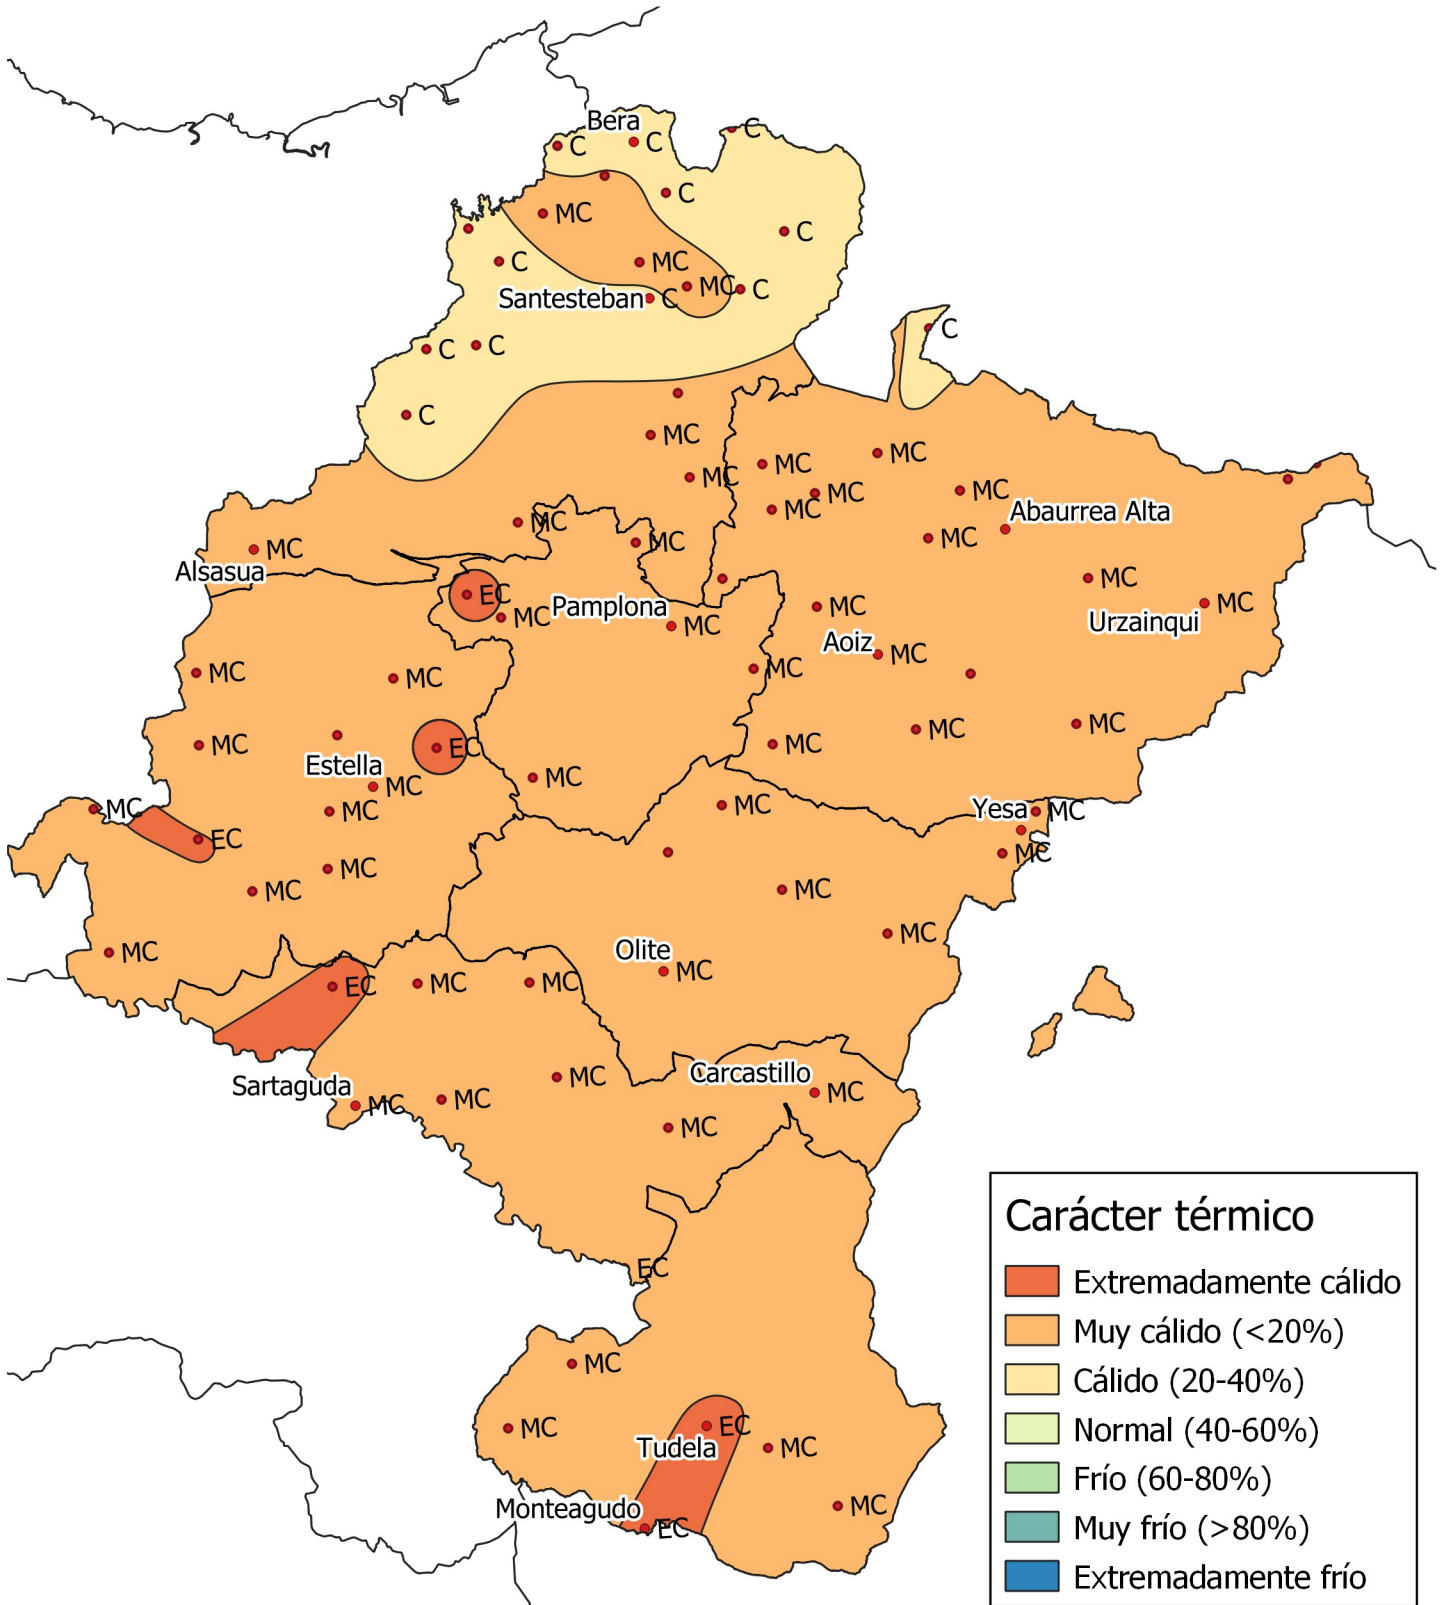

Análisis de frecuencias de temperatura. Abril 2023

0 10 20 30 km

1:800000

Gobierno de Navarra