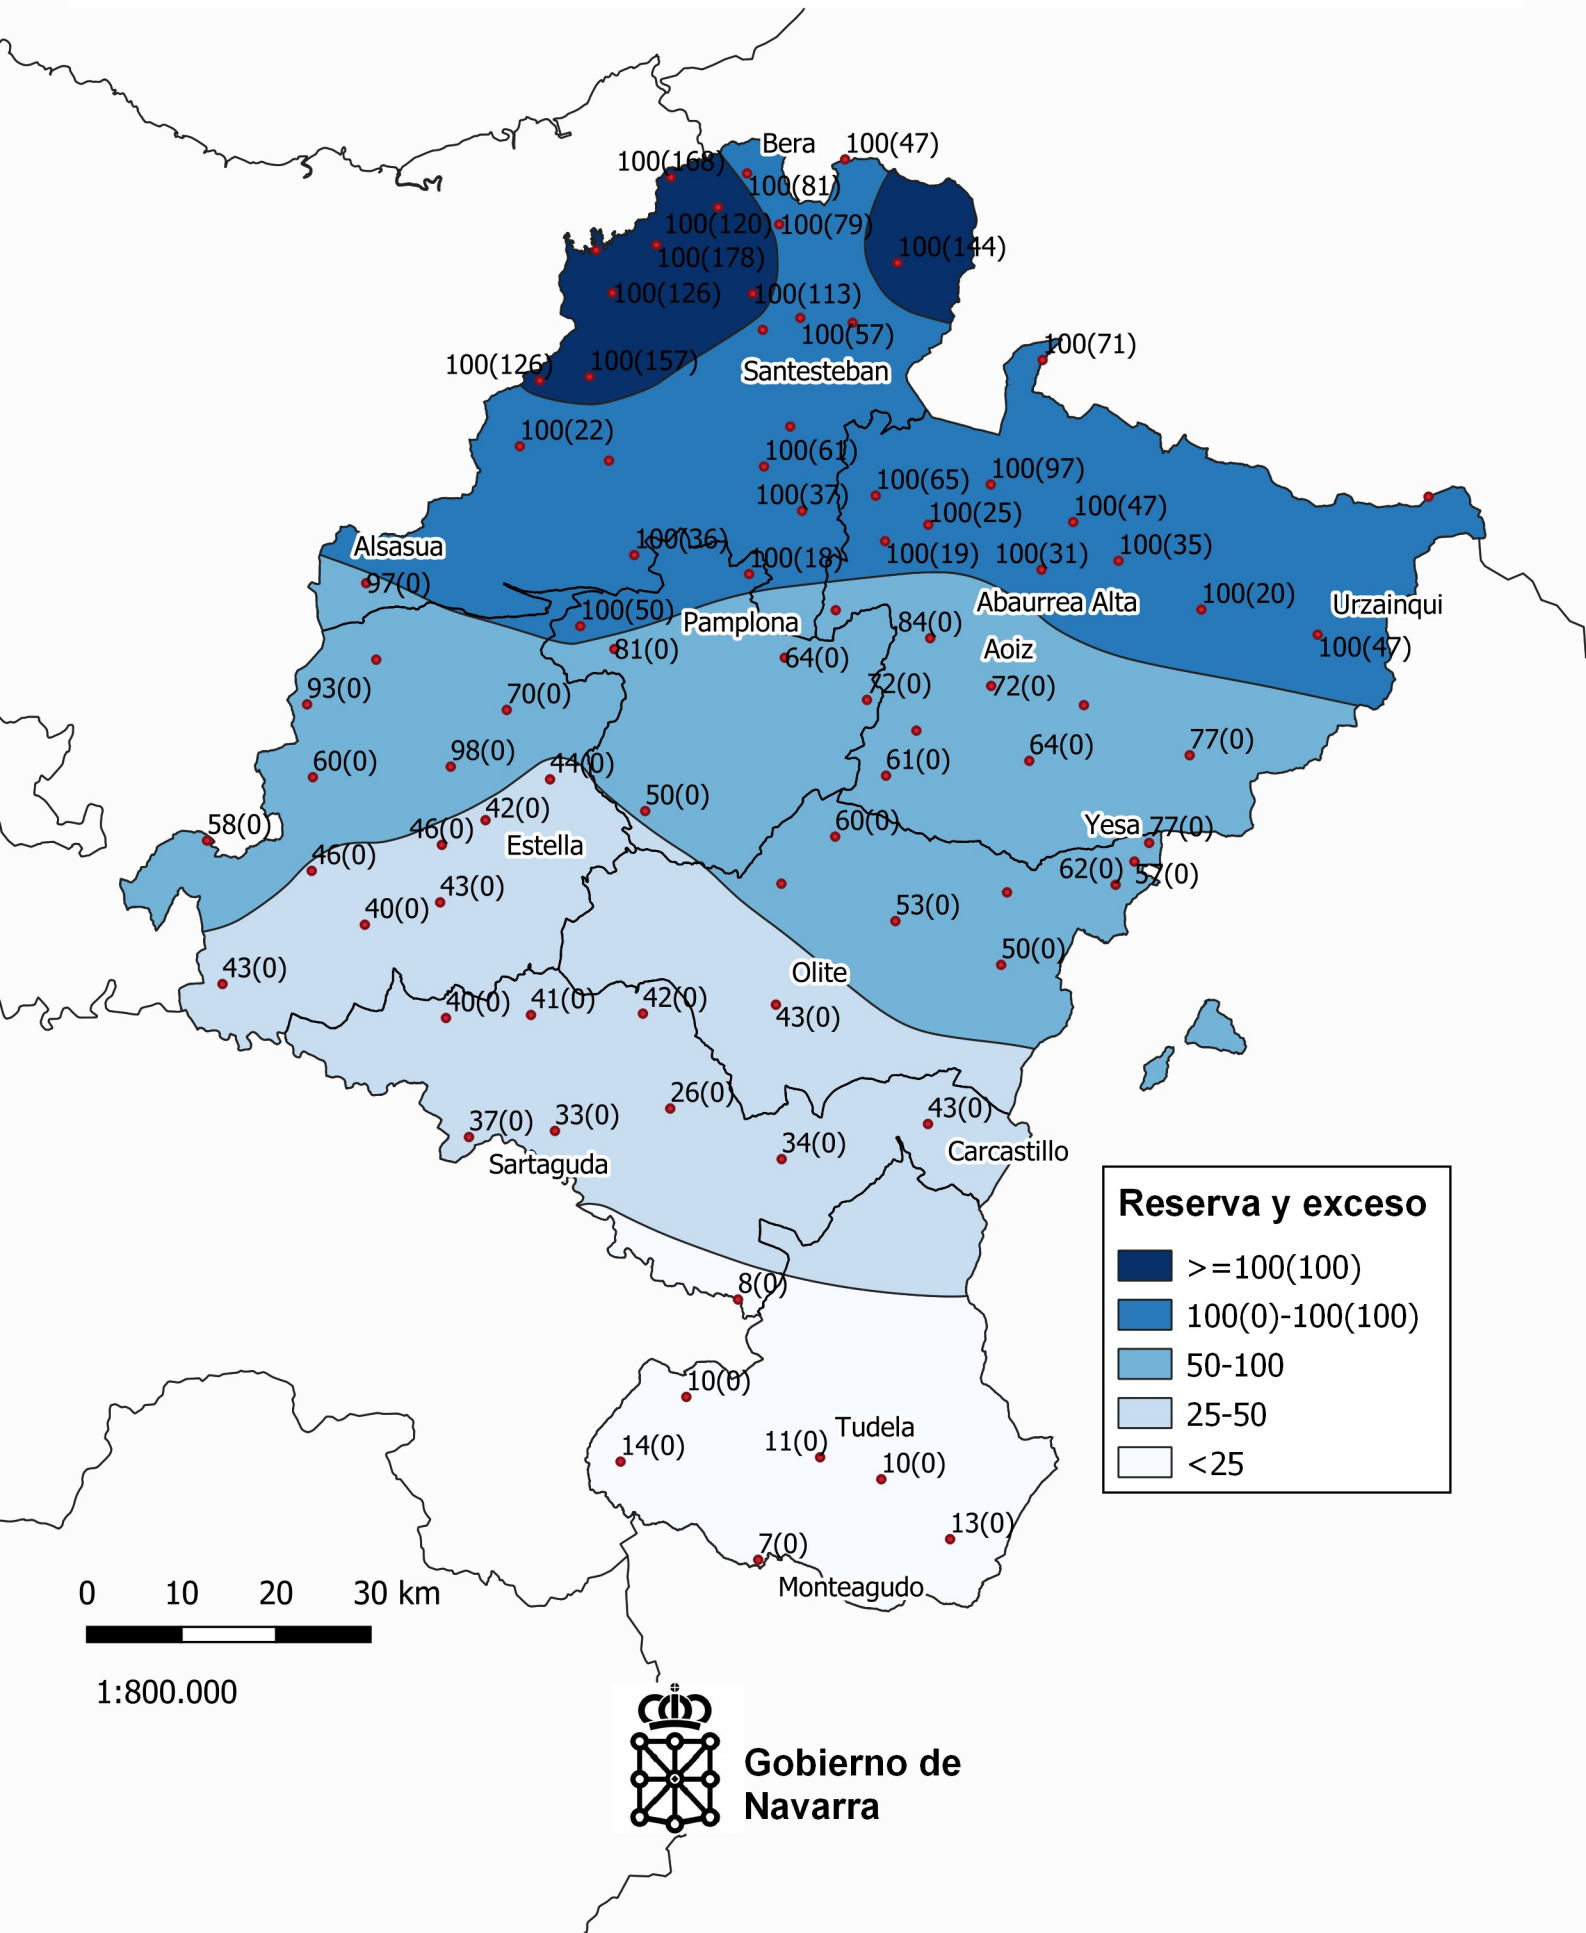

Reserva en el suelo y exceso (en mm.) al final de Abril de 2023.

0 10 20 30 km

1:800.000

Gobierno de Navarra