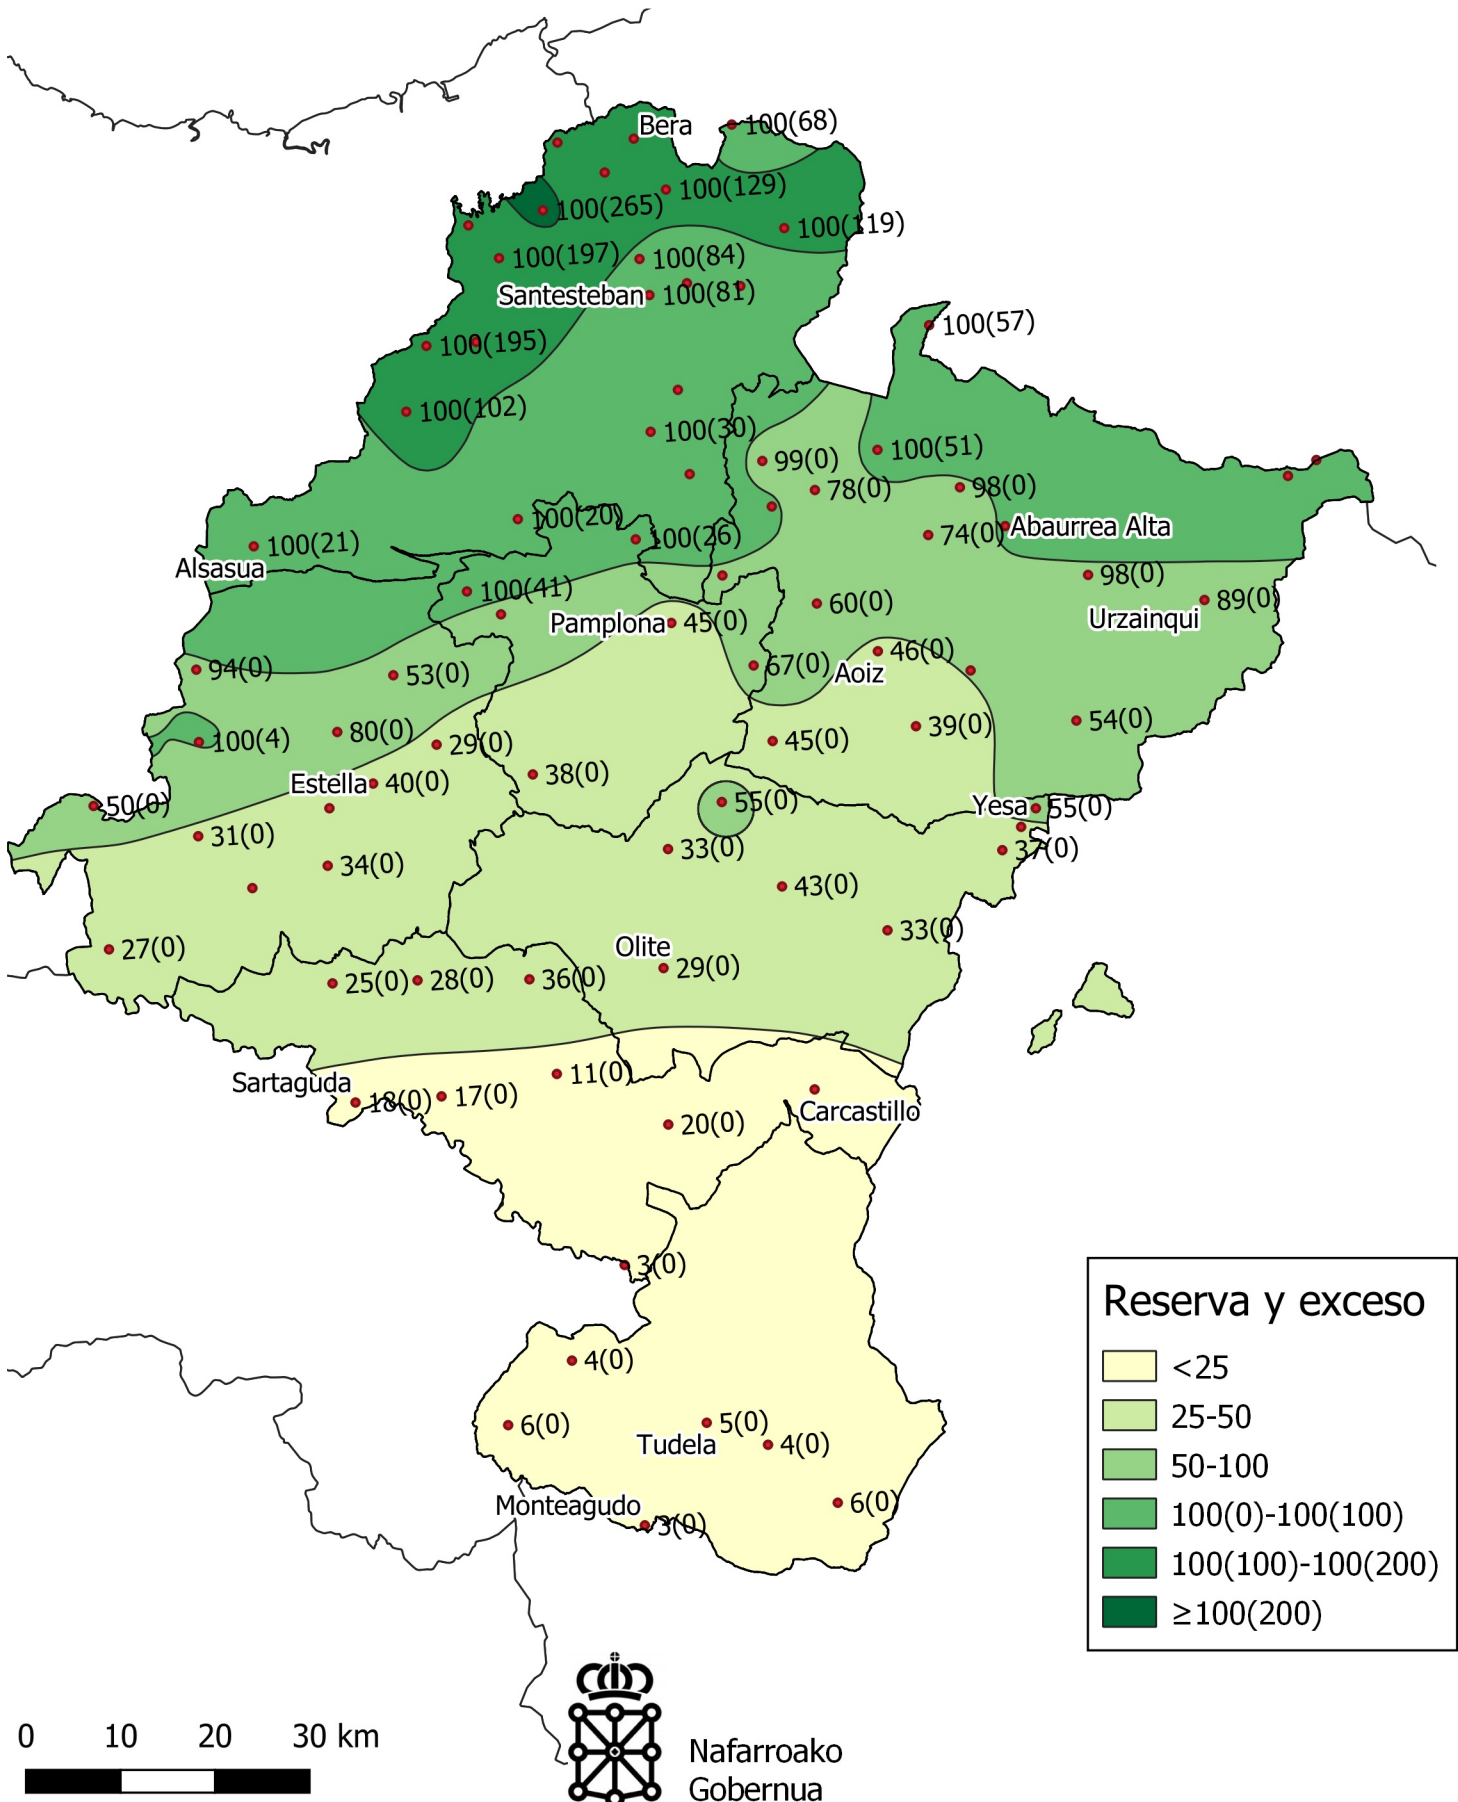

Reserva de agua en el suelo y exceso (en mm.) al final de Mayo de 2023

0 10 20 30 km
1:800000

Nafarroako
Gobernua