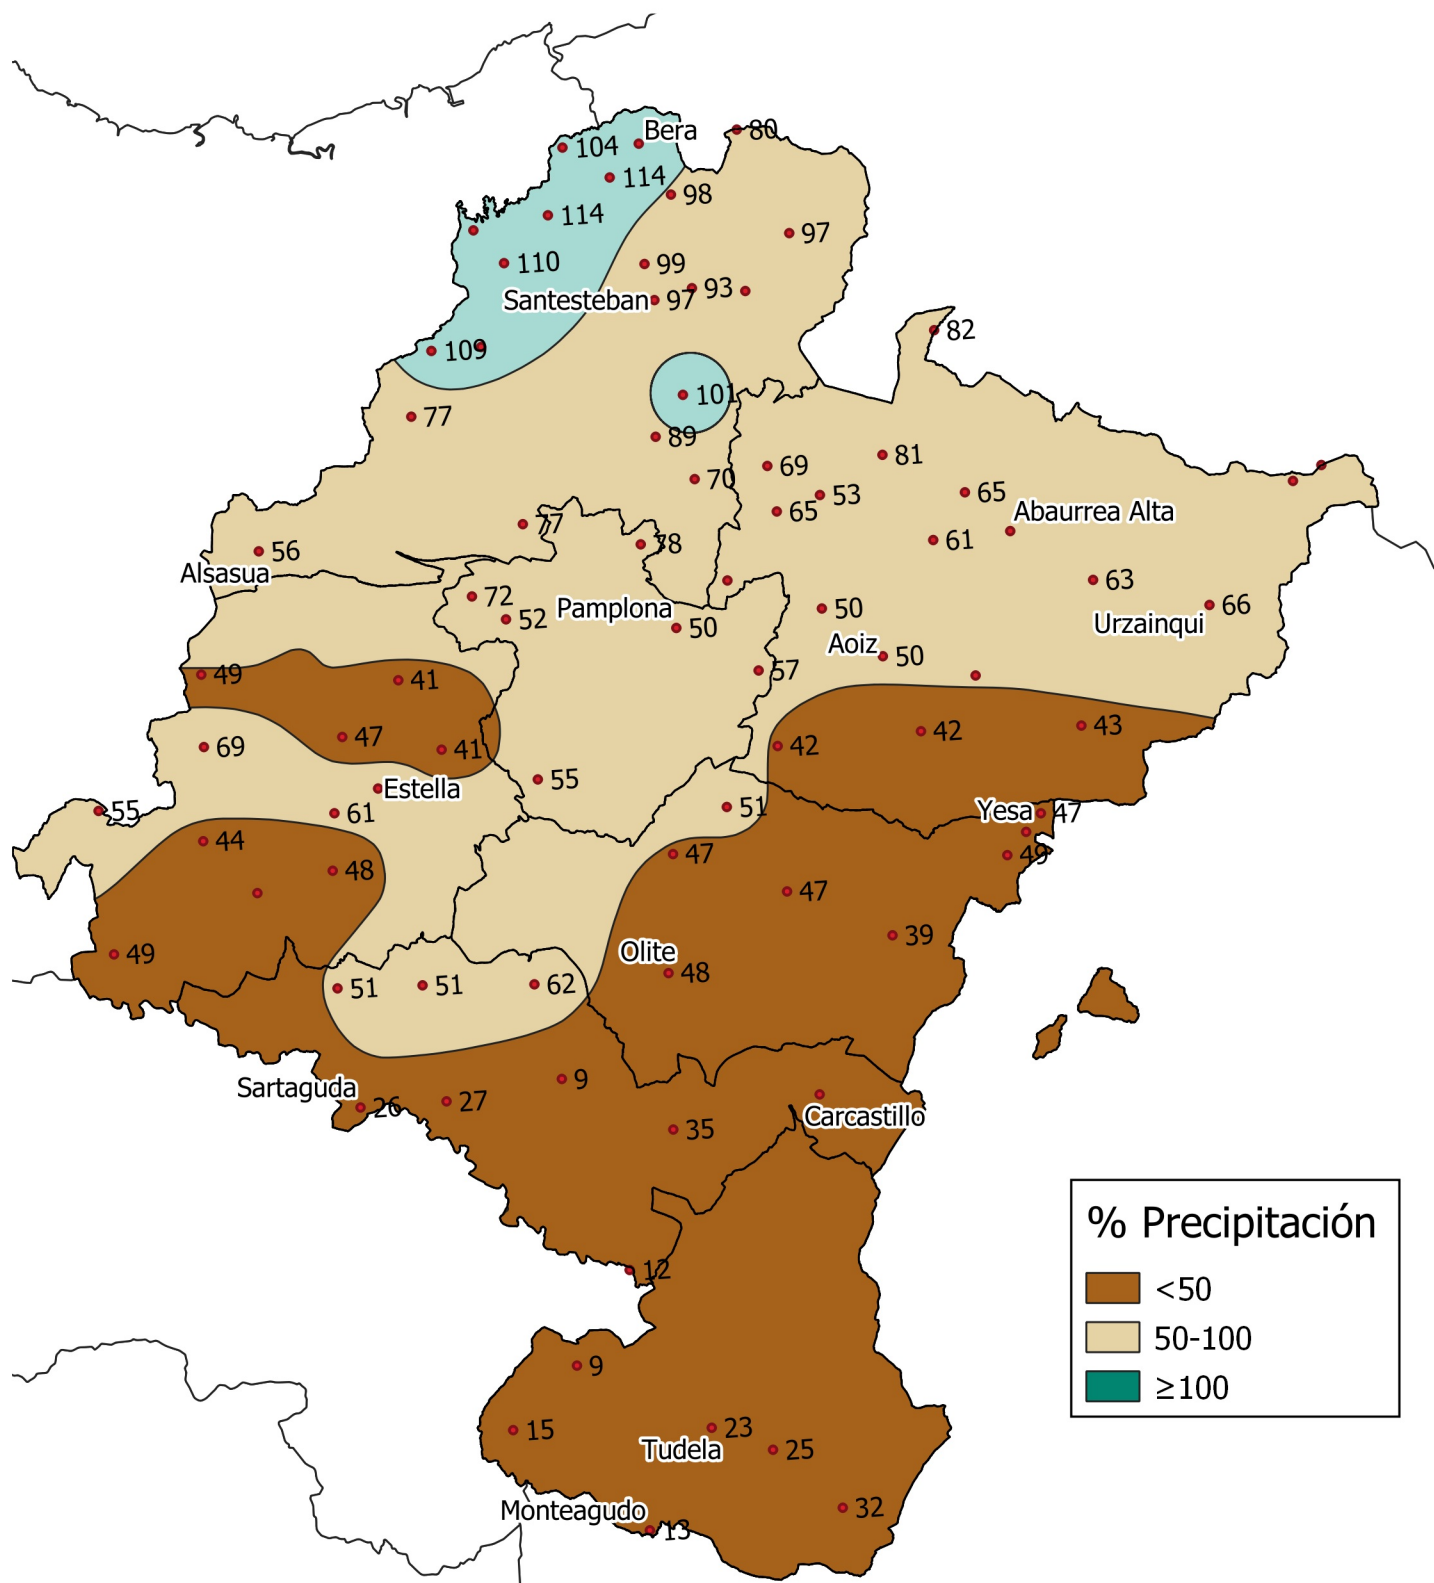

Porcentaje de precipitación respecto a la Media Histórica Primavera 2023

% Precipitación

- <50
- 50-100
- ≥100