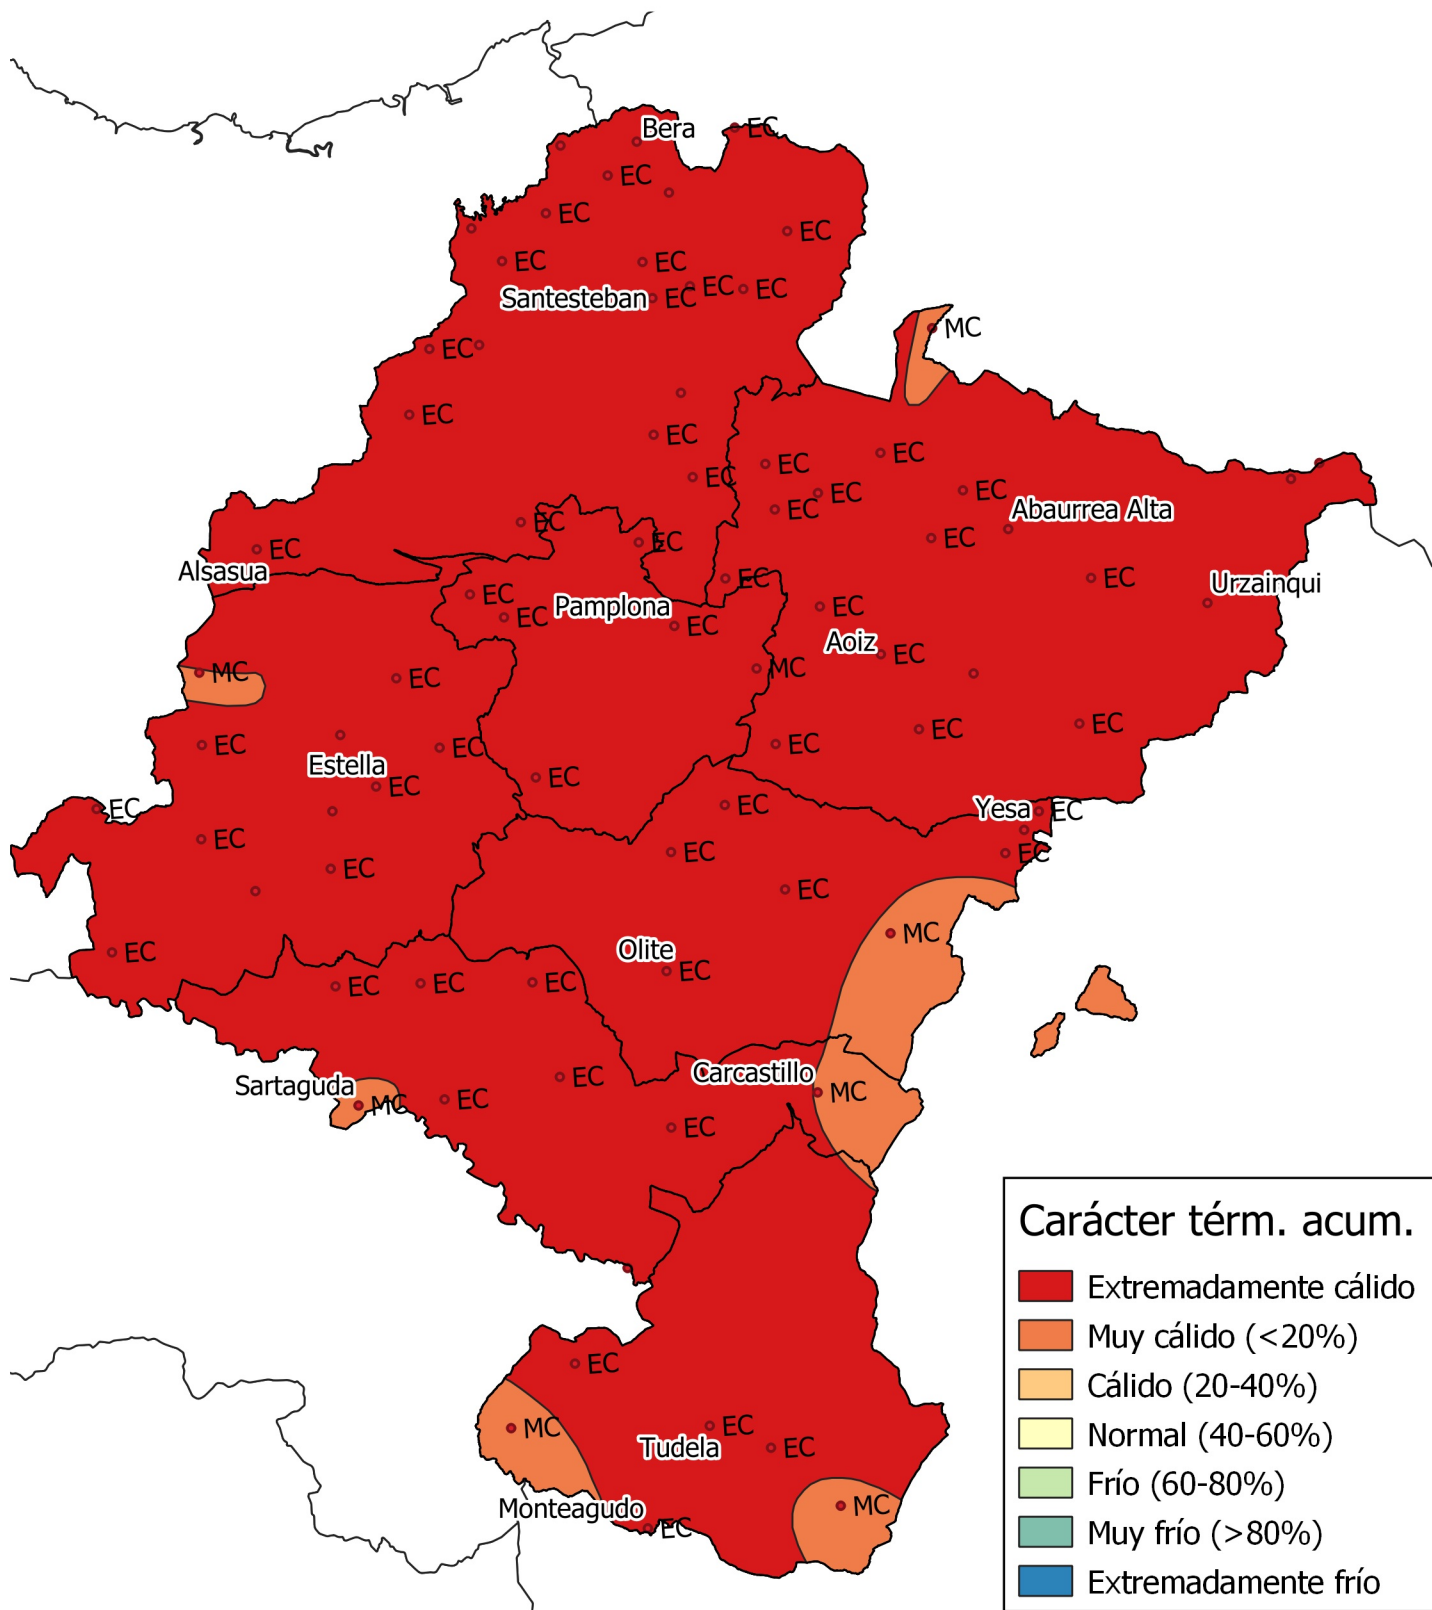

Análisis de frecuencias de temperatura acumulada. Período desde el 1 de Septiembre de 2022 hasta el 30 de Junio de 2023

0 10 20 30 km

1:800000

Gobierno de
Navarra