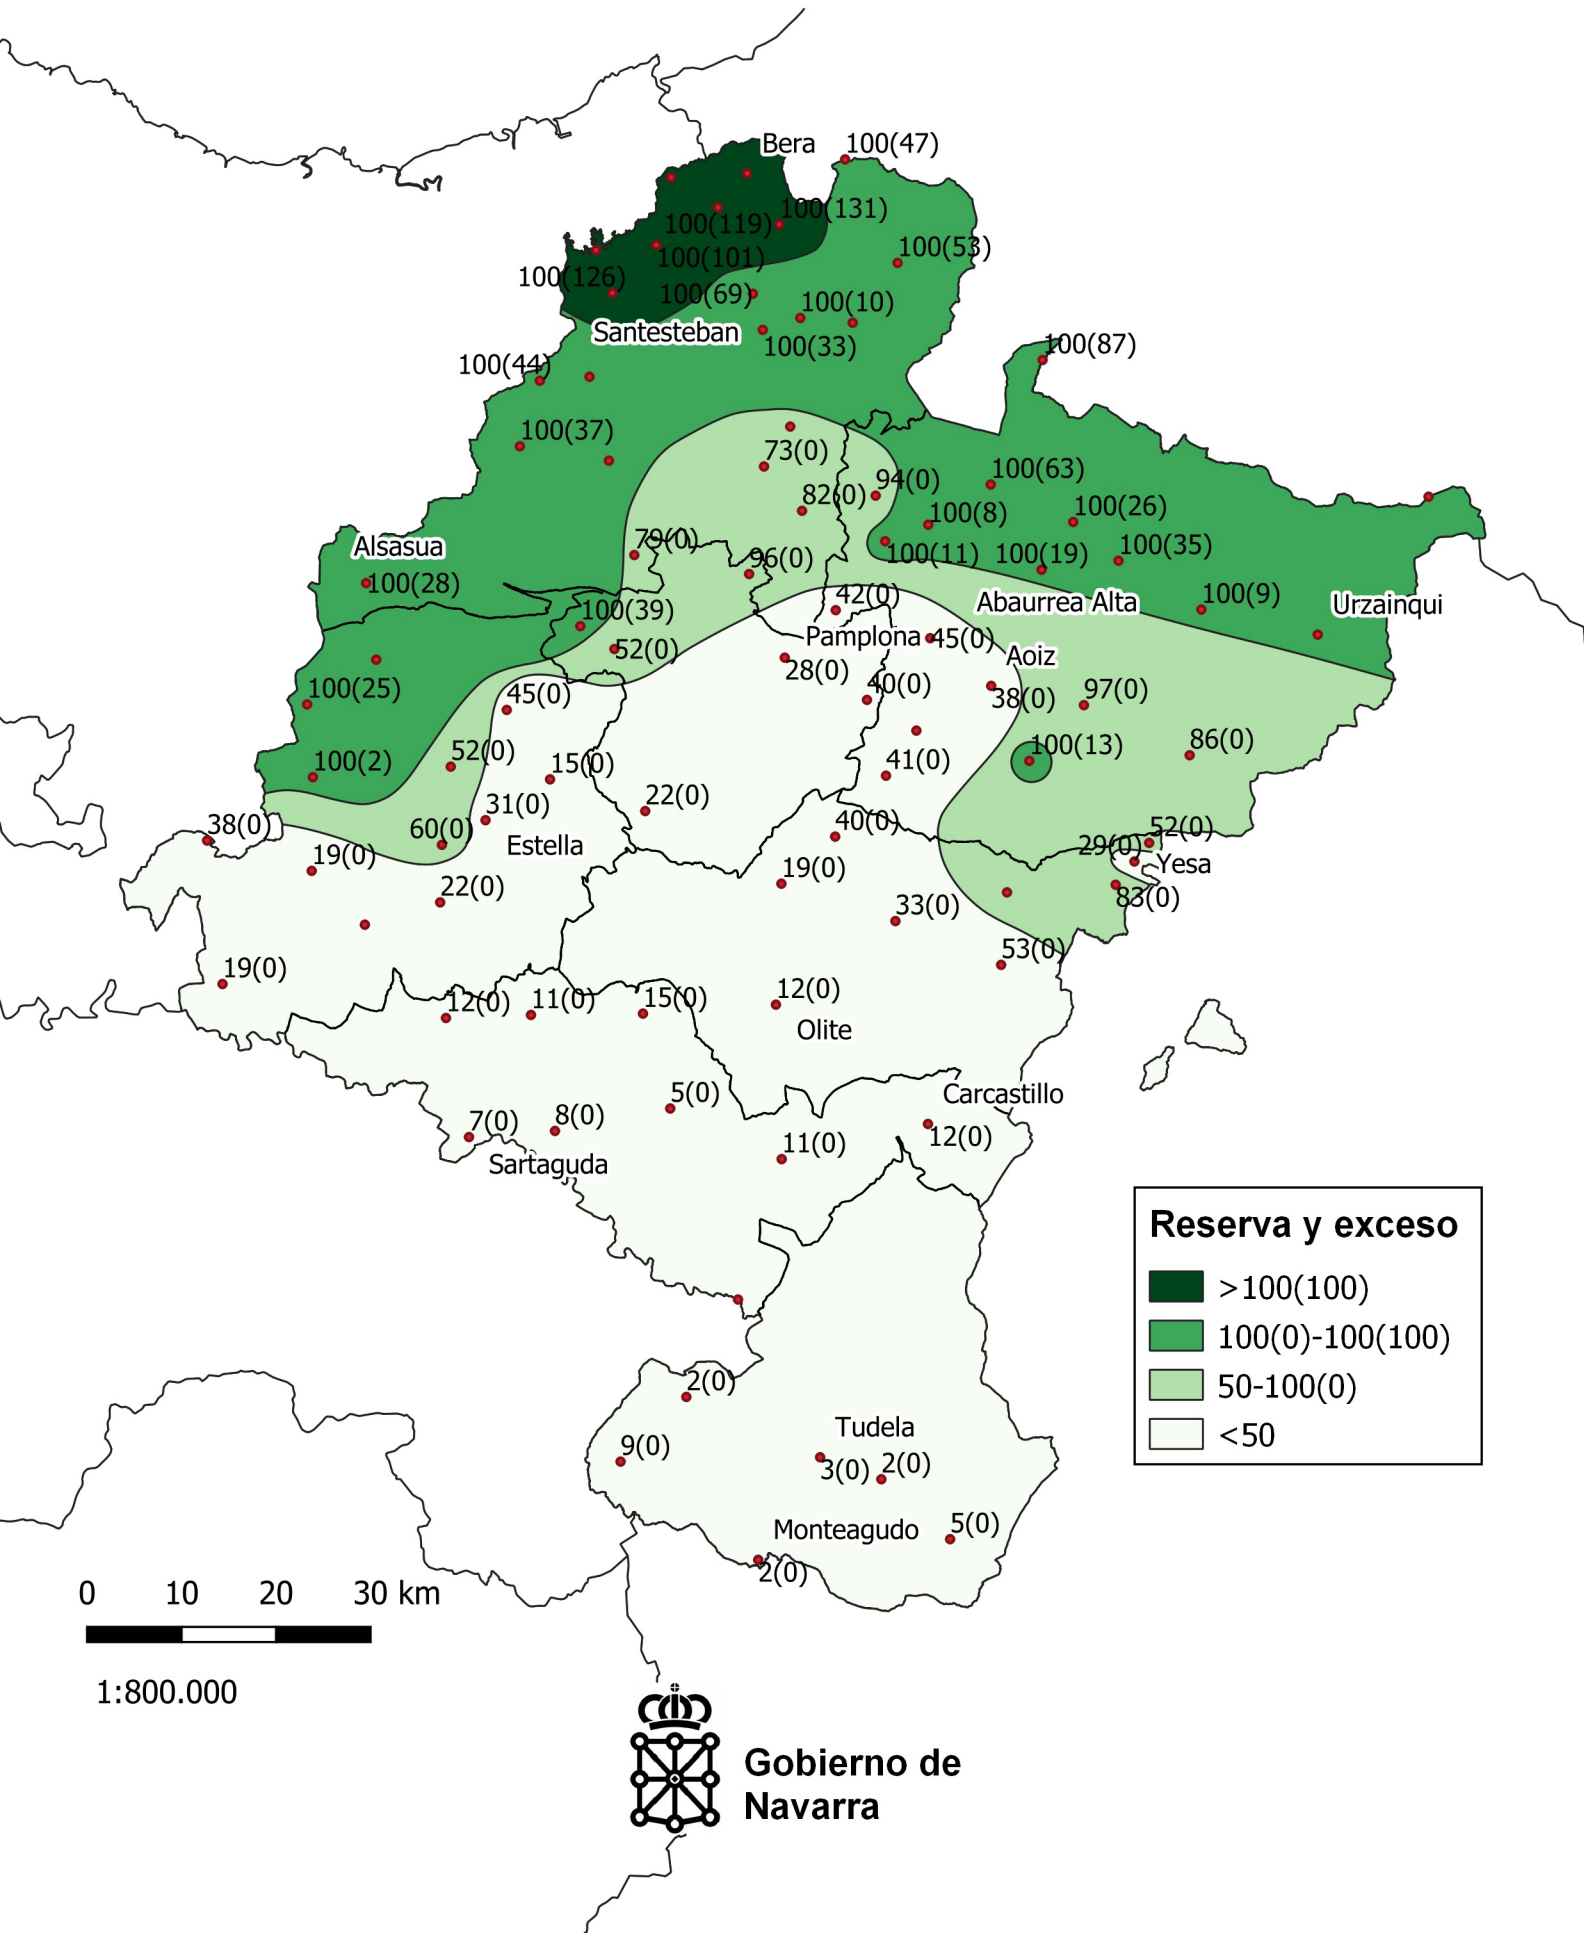

# Reserva en el suelo y exceso (en mm.) al final de Junio de 2023.

0 10 20 30 km

1:800.000

Gobierno de Navarra