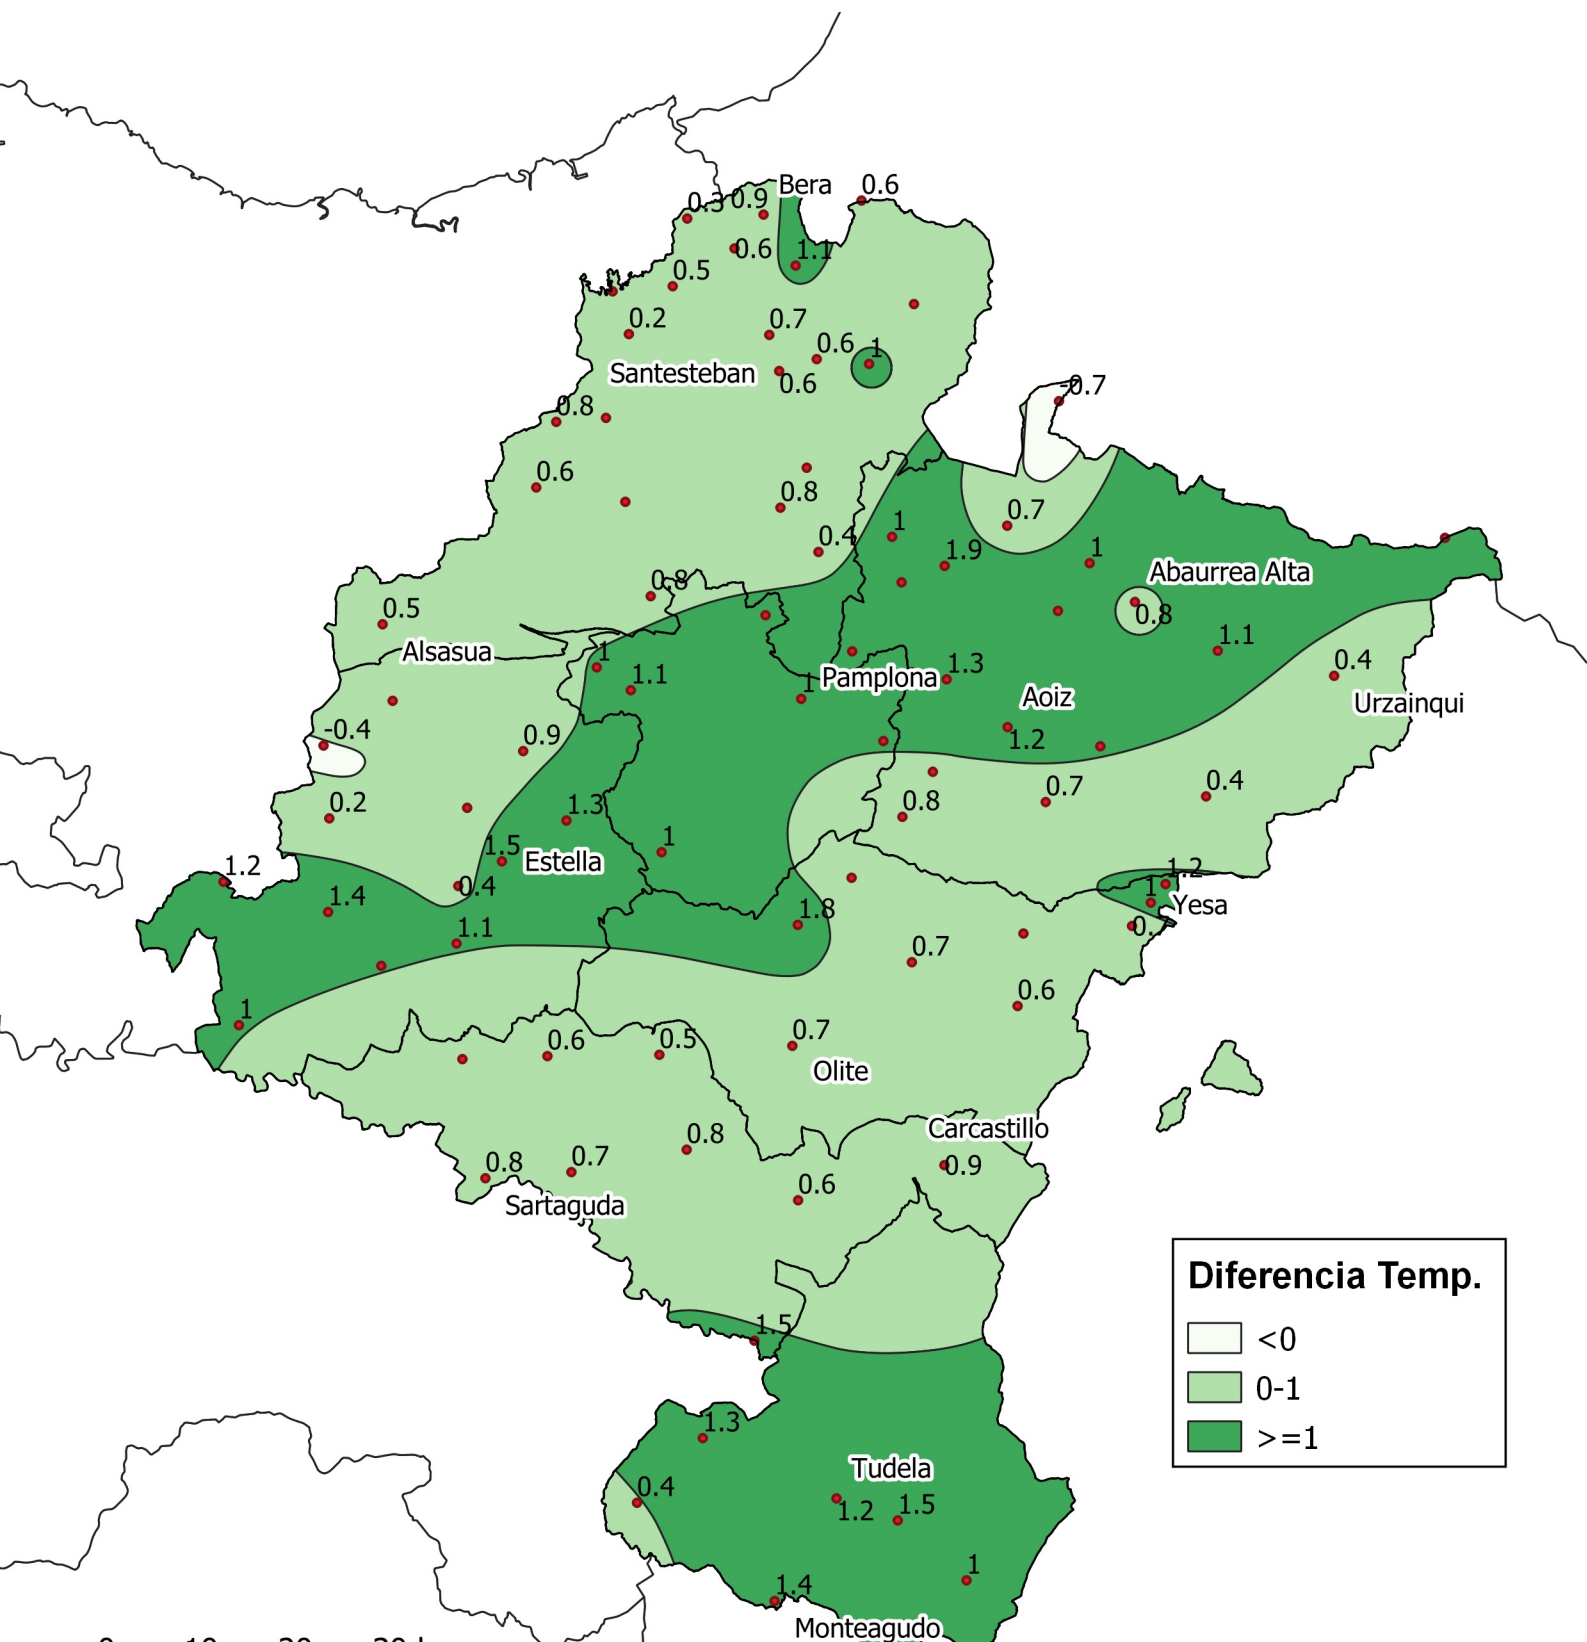

# Diferencia de Temperatura Media (°C) con respecto a la Media Histórica. Julio 2023.

1:800.000

Gobierno de Navarra