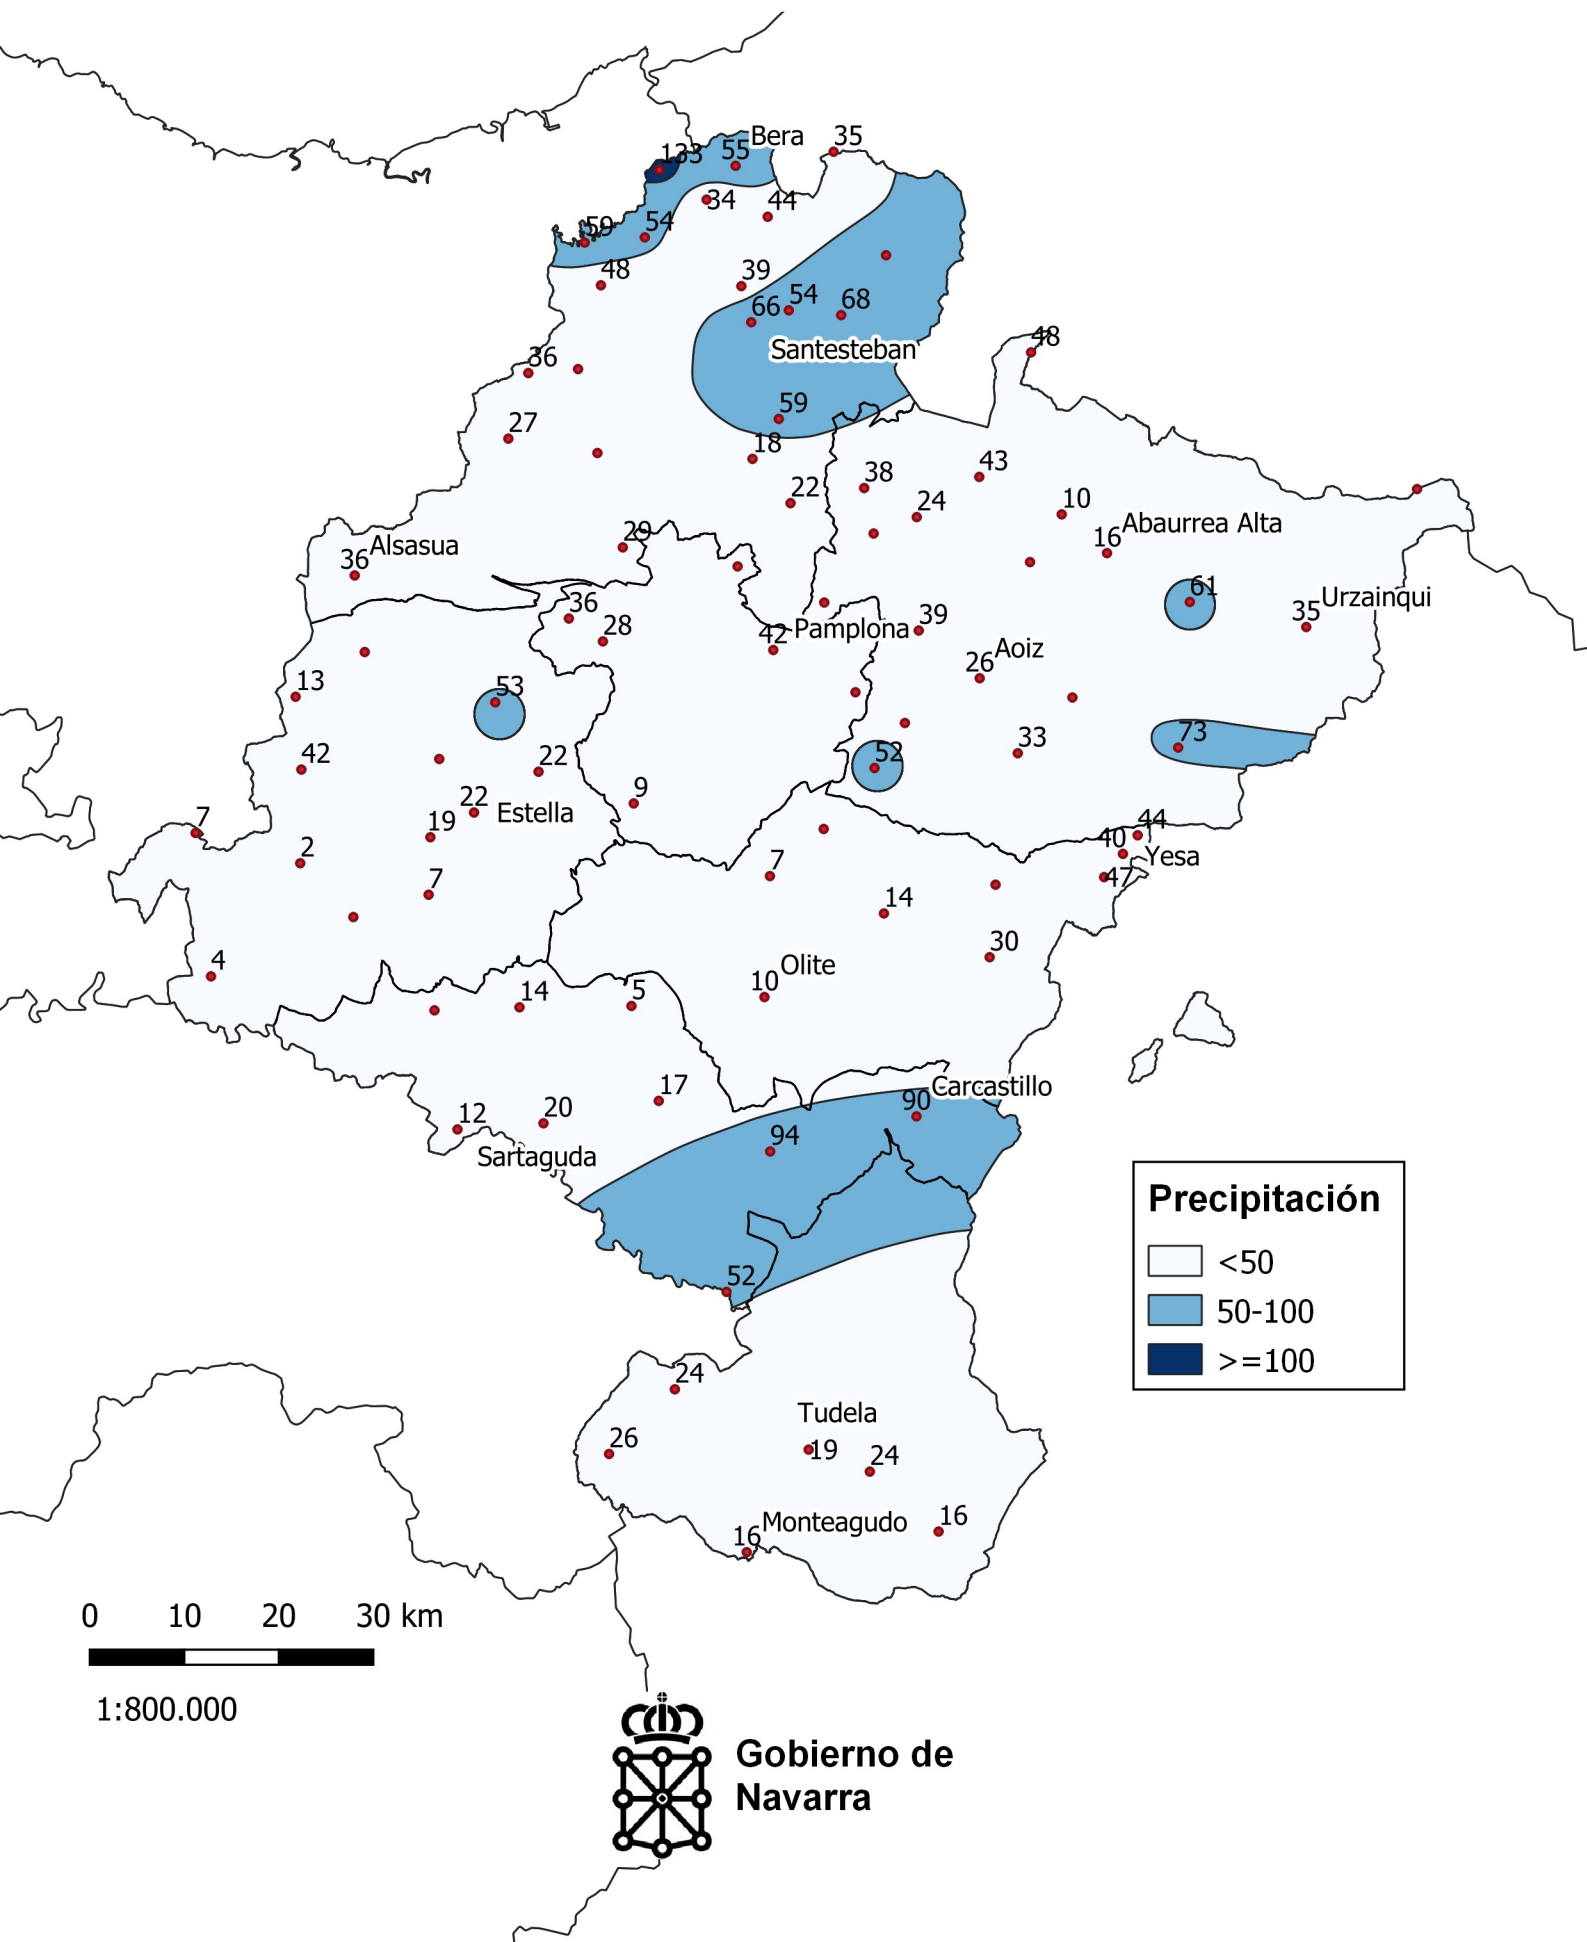

# Precipitación (en mm.). Julio 2023

0 10 20 30 km

1:800.000

Gobierno de  
Navarra